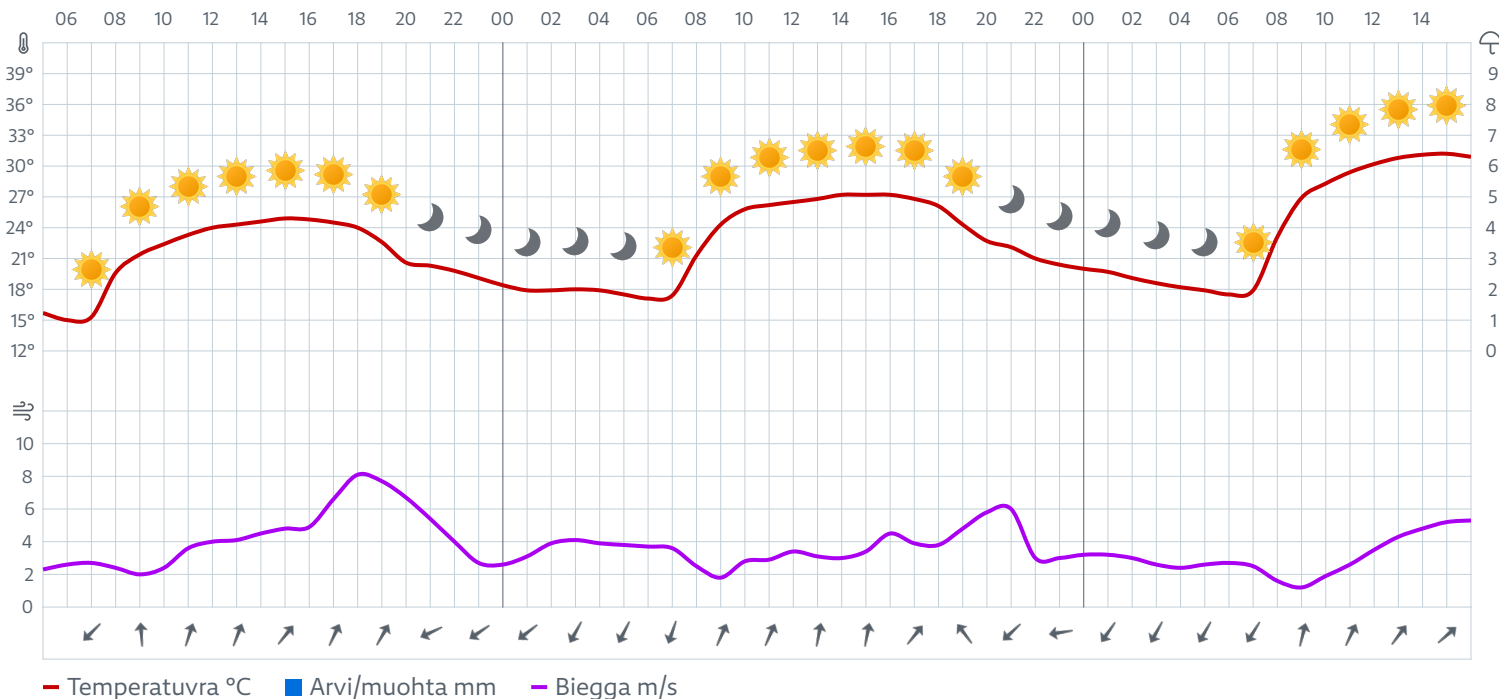

## Meteográtma Bor. 24. b. tii. 05:00 – Bor. 26. b. tii. 16:00

Lá. bor. 24. b.

So. bor. 25. b.

Vu./má. bor. 26. b.

## Guhkesáiggedieđáhus bor. 24. b. – bor. 31. b.

	00–12	12–00	Maks./min. temperatuvra	Arvi/Muohta mm	Maks./min. bieggá m/s
Lá. bor. 24. b.			25° / 15°		8 / 2
So. bor. 25. b.			27° / 17°		4 / 3
Vu./má. bor. 26. b.			31° / 18°		5 / 3
Ma./di. bor. 27. b.			30° / 18°		2 / 1
Ga. bor. 28. b.			29° / 19°		3 / 1
Du. bor. 29. b.			27° / 18°		3 / 1
Be. bor. 30. b.			29° / 18°		3 / 0
Lá. bor. 31. b.			29° / 17°		2 / 2