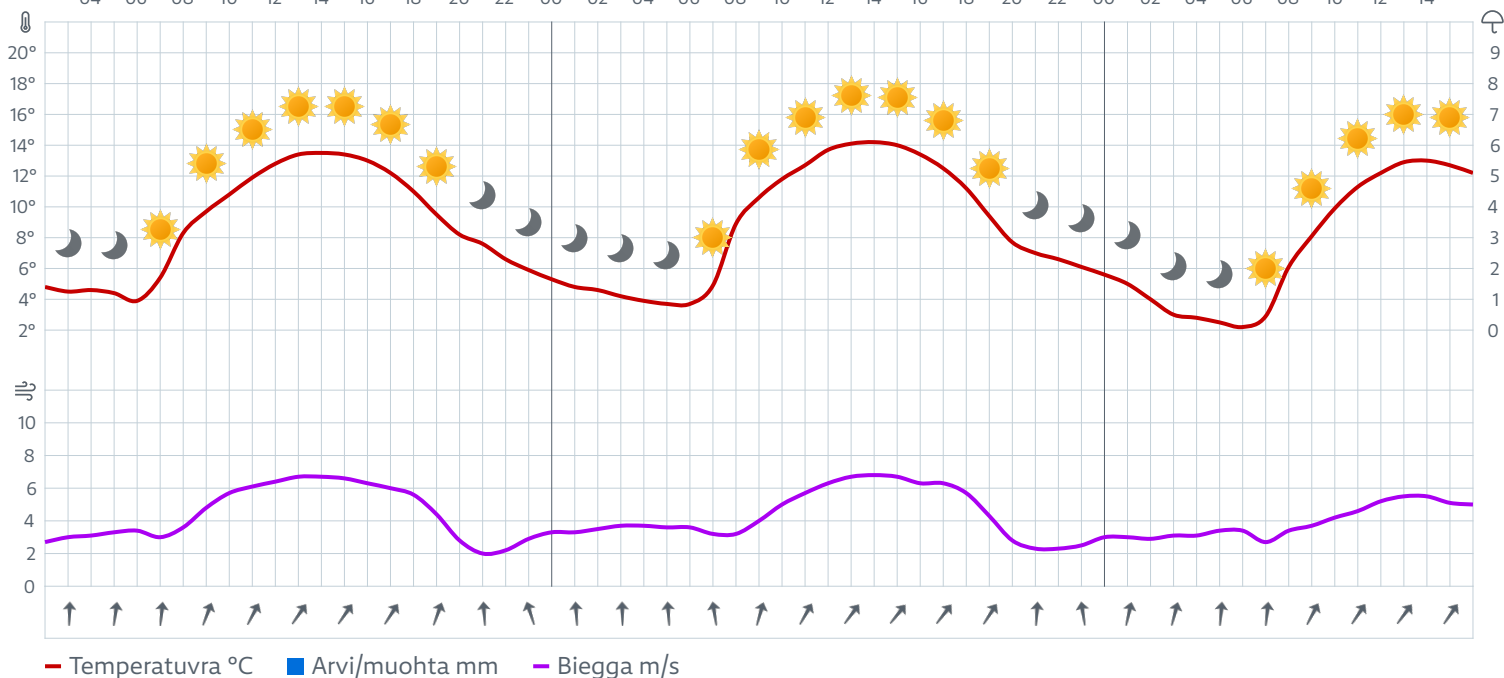

Dálkedieđáhus deike: The Citadel

Meteográtma Bor. 19. b. tii. 02:00 – Bor. 21. b. tii. 16:00

Vu./má. bor. 19. b.

Ma./di. bor. 20. b.

Ga. bor. 21. b.

Guhkesáiggedieđáhus bor. 19. b. – bor. 26. b.

	00-12	12-00	Maks./min. temperatuvra	Arvi/Muohta mm	Maks./min. biegga m/s
Vu./má. bor. 19. b.			14° / 4°		7 / 2
Ma./di. bor. 20. b.			14° / 4°		6 / 3
Ga. bor. 21. b.			13° / 2°		5 / 3
Du. bor. 22. b.			11° / 1°		5 / 2
Be. bor. 23. b.			7° / -2°		6 / 2
Lá. bor. 24. b.			13° / -2°		2 / 1
So. bor. 25. b.			15° / 3°		1 / 1
Vu./má. bor. 26. b.			17° / 5°		1 / 1