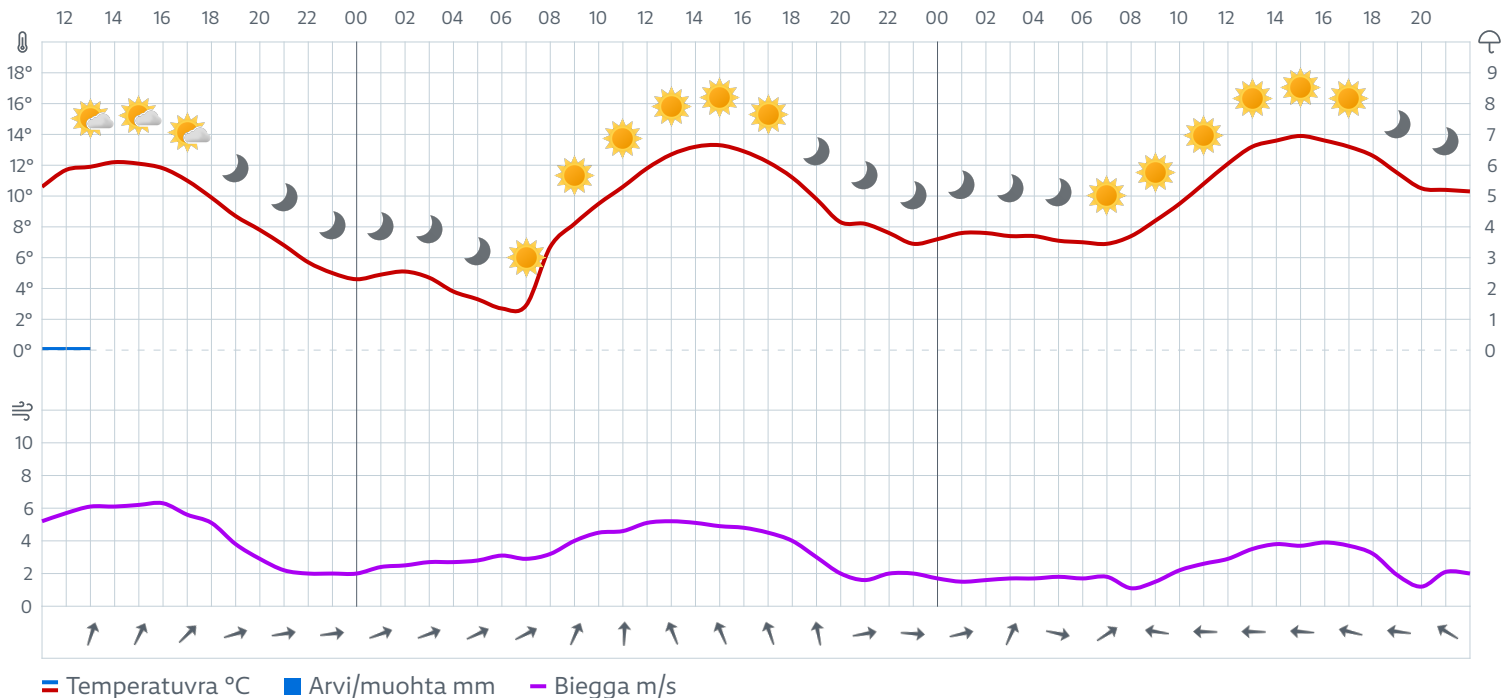

Dálkedieđáhus deike: Cardinal Mountain

Meteográfma Čak. 2. b. tii. 11:00 – Čak. 4. b. tii. 22:00

Vu./má. čak. 2. b.

Ma./di. čak. 3. b.

Ga. čak. 4. b.

Guhkesáiggedieđáhus čak. 2. b. – čak. 9. b.

	00-12	12-00	Maks./min. temperatuvra	Arvi/Muohta mm	Maks./min. biegga m/s
Vu./má. čak. 2. b.			12° / 5°	0,3	6 / 2
Ma./di. čak. 3. b.			13° / 3°		5 / 2
Ga. čak. 4. b.			14° / 7°		4 / 2
Du. čak. 5. b.			14° / 9°	0,9	3 / 0
Be. čak. 6. b.			14° / 7°	1,9	2 / 1
Lá. čak. 7. b.			12° / 3°	2,1	3 / 1
So. čak. 8. b.			13° / 4°		3 / 2
Vu./má. čak. 9. b.			14° / 3°		2 / 1