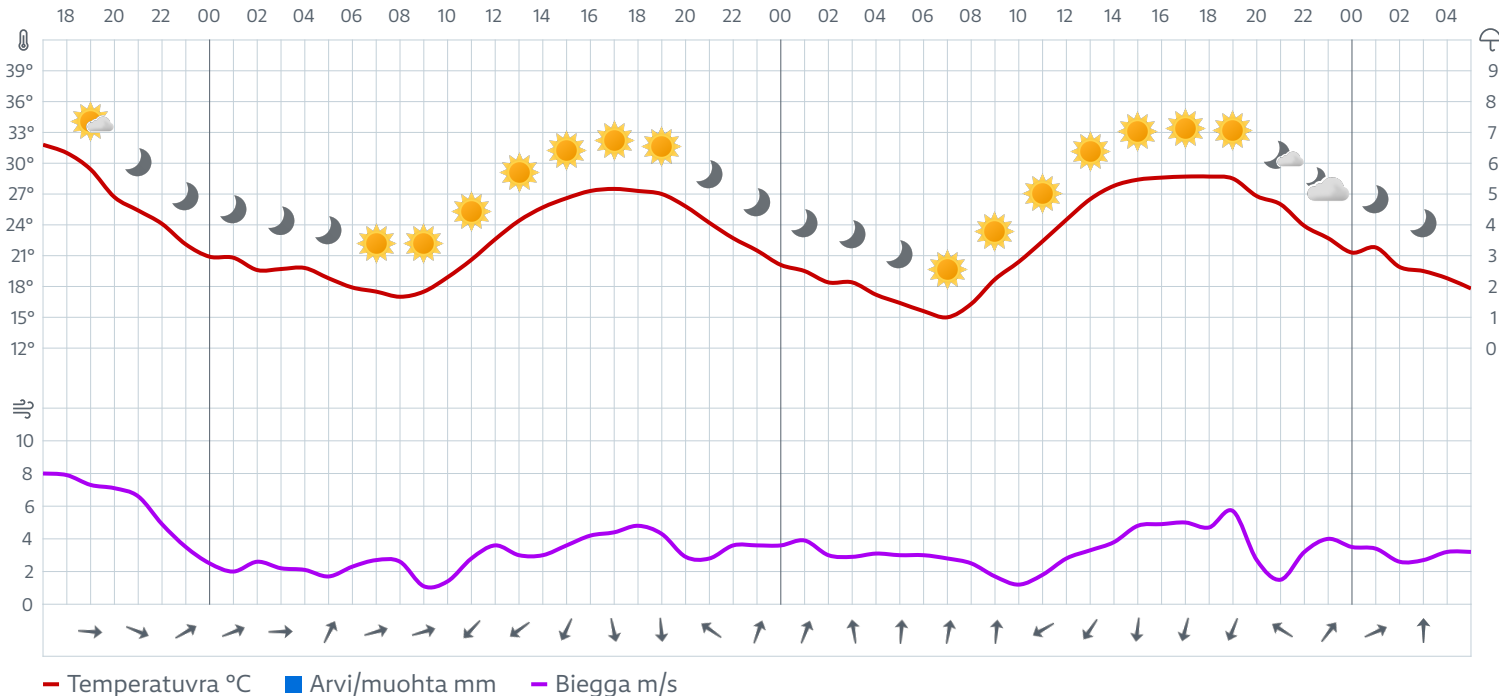

Dálkedieđáhus deike: Tower Butte

Meteogramma Čak. 12. b. tii. 17:00 – Čak. 15. b. tii. 05:00

Du. čak. 12. b. Be. čak. 13. b.

Lá. čak. 14. b.

Guhkesáiggedieđáhus čak. 12. b. – čak. 19. b.

	00-12	12-00	Maks./min. temperatuvra	Arvi/Muohta mm	Maks./min. biegga m/s
Du. čak. 12. b.		☾	32° / 22°		8 / 4
Be. čak. 13. b.	☀	☀	28° / 17°		5 / 2
Lá. čak. 14. b.	☀	☀☁	29° / 15°		5 / 3
So. čak. 15. b.	☀	☀☁	30° / 16°		5 / 2
Vu./má. čak. 16. b.	☀	☀☁	29° / 18°		9 / 4
Ma./di. čak. 17. b.	☀	☀	24° / 13°		5 / 2
Ga. čak. 18. b.	☀	☀☁	26° / 11°		5 / 3
Du. čak. 19. b.	☀	☀☁	26° / 13°		4 / 2