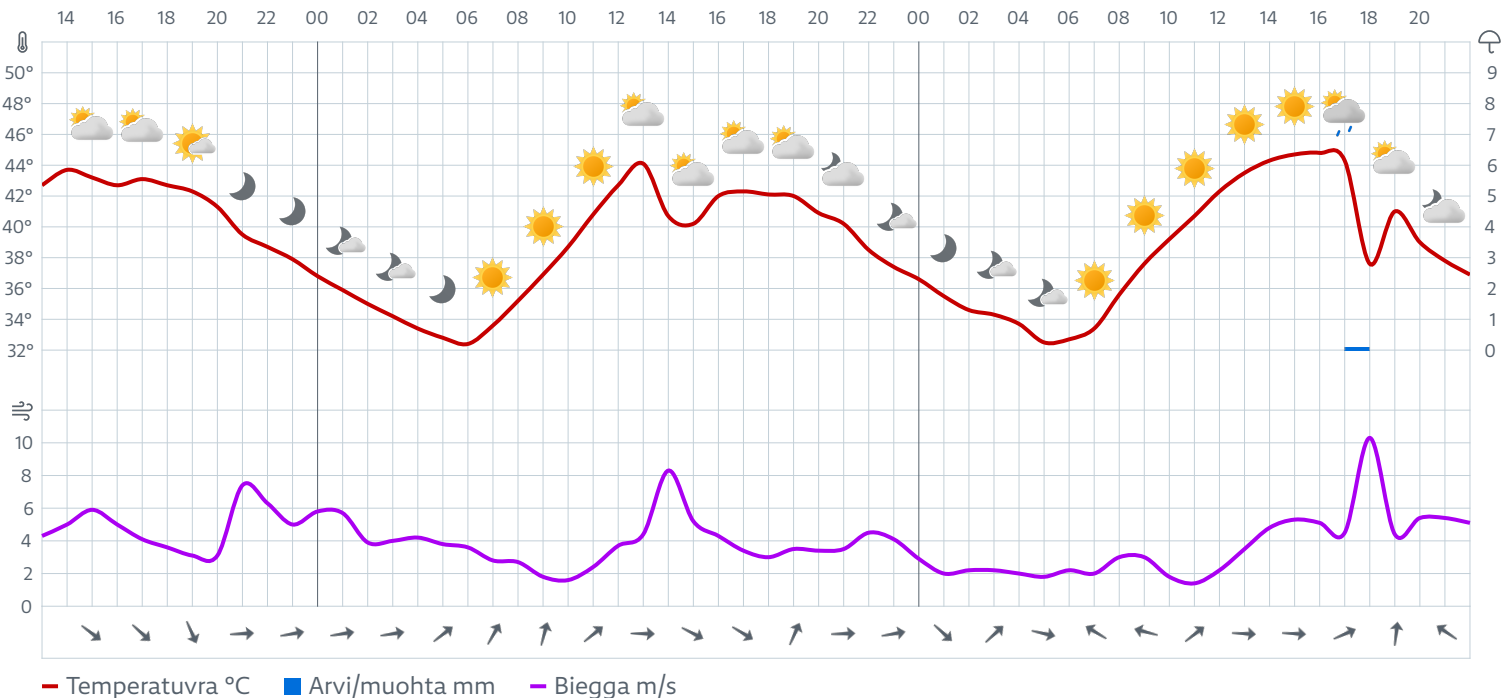

Dálkedieđáhus deike: Phoenix

Meteogramma Suo. 24. b. tii. 13:00 – Suo. 26. b. tii. 22:00

Ga. suo. 24. b.

Du. suo. 25. b.

Be. suo. 26. b.

Guhkesáiggedieđáhus suo. 24. b. – suo. 31. b.

	00-12	12-00	Maks./min. temperatuvra	Arvi/Muohta mm	Maks./min. biegga m/s
Ga. suo. 24. b.			44° / 38°		7 / 3
Du. suo. 25. b.			44° / 32°	0,1	6 / 3
Be. suo. 26. b.			45° / 33°	0,2	5 / 2
Lá. suo. 27. b.			44° / 32°		7 / 2
So. suo. 28. b.			43° / 30°		4 / 2
Vu./má. suo. 29. b.			40° / 30°	0,2	6 / 1
Ma./di. suo. 30. b.			38° / 32°	0,3	3 / 2
Ga. suo. 31. b.			42° / 30°		4 / 2