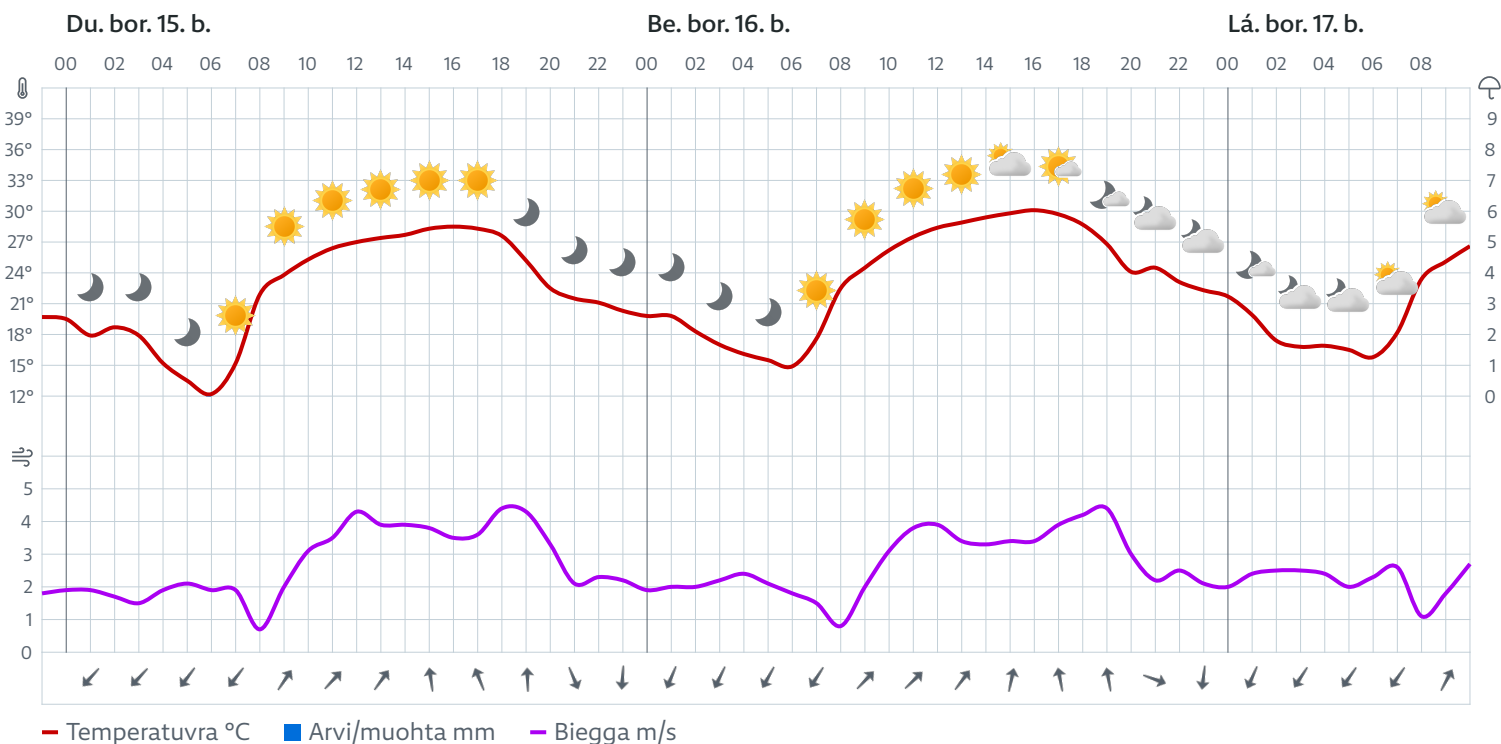

Dálkedieđáhus deike: Lost Wilson Mountain

Meteogramma Bor. 14. b. tii. 23:00 – Bor. 17. b. tii. 10:00

Guhkesáiggedieđáhus bor. 14. b. – bor. 21. b.

	00-12	12-00	Maks./min. temperatuvra	Arvi/Muohta mm	Maks./min. biegga m/s
Ga. bor. 14. b.		☾	20° / 20°		2 / 2
Du. bor. 15. b.	☀	☀	29° / 12°		4 / 2
Be. bor. 16. b.	☀	☁	30° / 15°		4 / 2
Lá. bor. 17. b.	☀☁	☁☾	31° / 16°	0,1	4 / 2
So. bor. 18. b.	☀☁	☾	30° / 14°	1,5	2 / 1
Vu./má. bor. 19. b.	☀☁	☁☾	31° / 16°	0,1	4 / 3
Ma./di. bor. 20. b.	☀☁	☁☾	33° / 17°		4 / 3
Ga. bor. 21. b.	☀☁	☁☾	33° / 15°		3 / 2