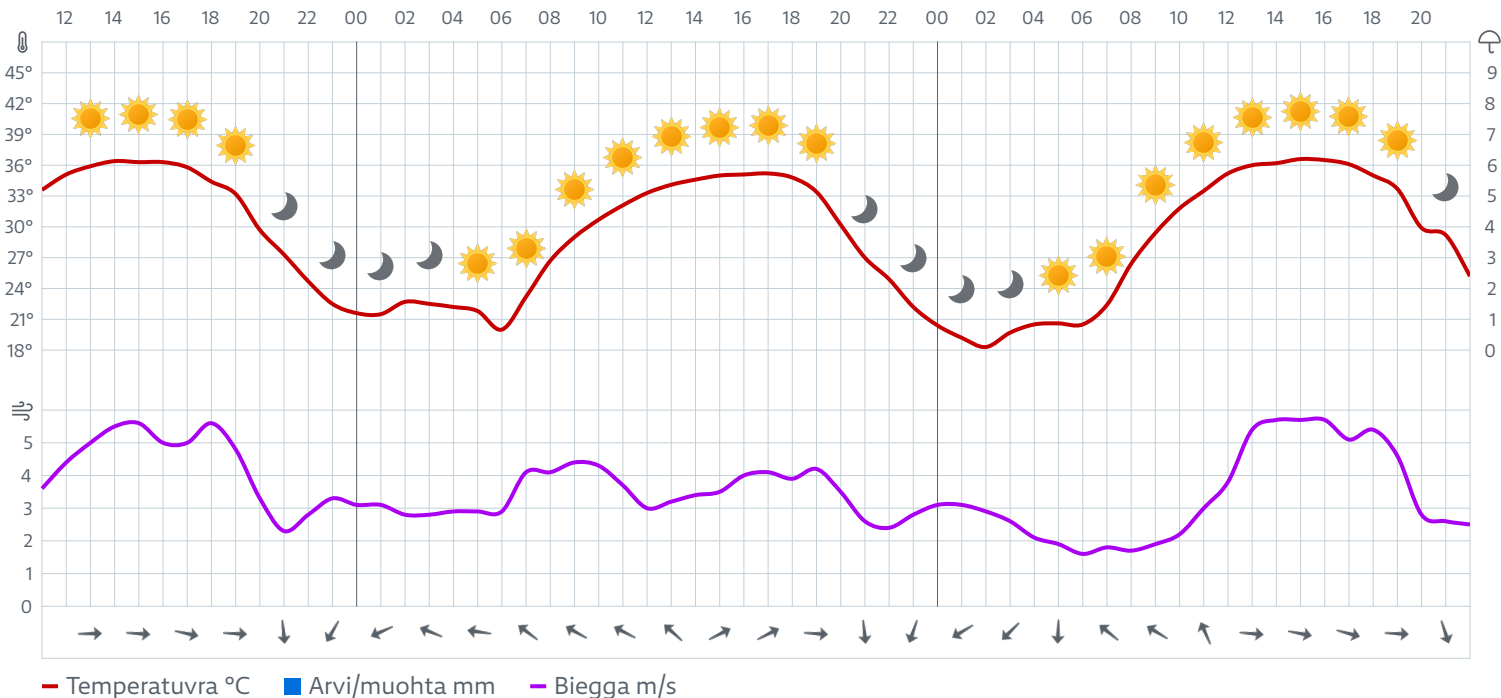

Dálkedieđáhus deike: Cheops Pyramid

Meteogramma Suo. 4. b. tii. 11:00 – Suo. 6. b. tii. 22:00

Du. suo. 4. b.

Be. suo. 5. b.

Lá. suo. 6. b.

Guhkesáiggedieđáhus suo. 4. b. – suo. 11. b.

	00-12	12-00	Maks./min. temperatuvra	Arvi/Muohta mm	Maks./min. biegga m/s
Du. suo. 4. b.			36° / 23°		6 / 2
Be. suo. 5. b.			35° / 20°		4 / 3
Lá. suo. 6. b.			37° / 18°		5 / 2
So. suo. 7. b.			39° / 21°		4 / 1
Vu./má. suo. 8. b.			38° / 21°		5 / 1
Ma./di. suo. 9. b.			39° / 22°		4 / 1
Ga. suo. 10. b.			40° / 23°		5 / 1
Du. suo. 11. b.			38° / 25°		2 / 1