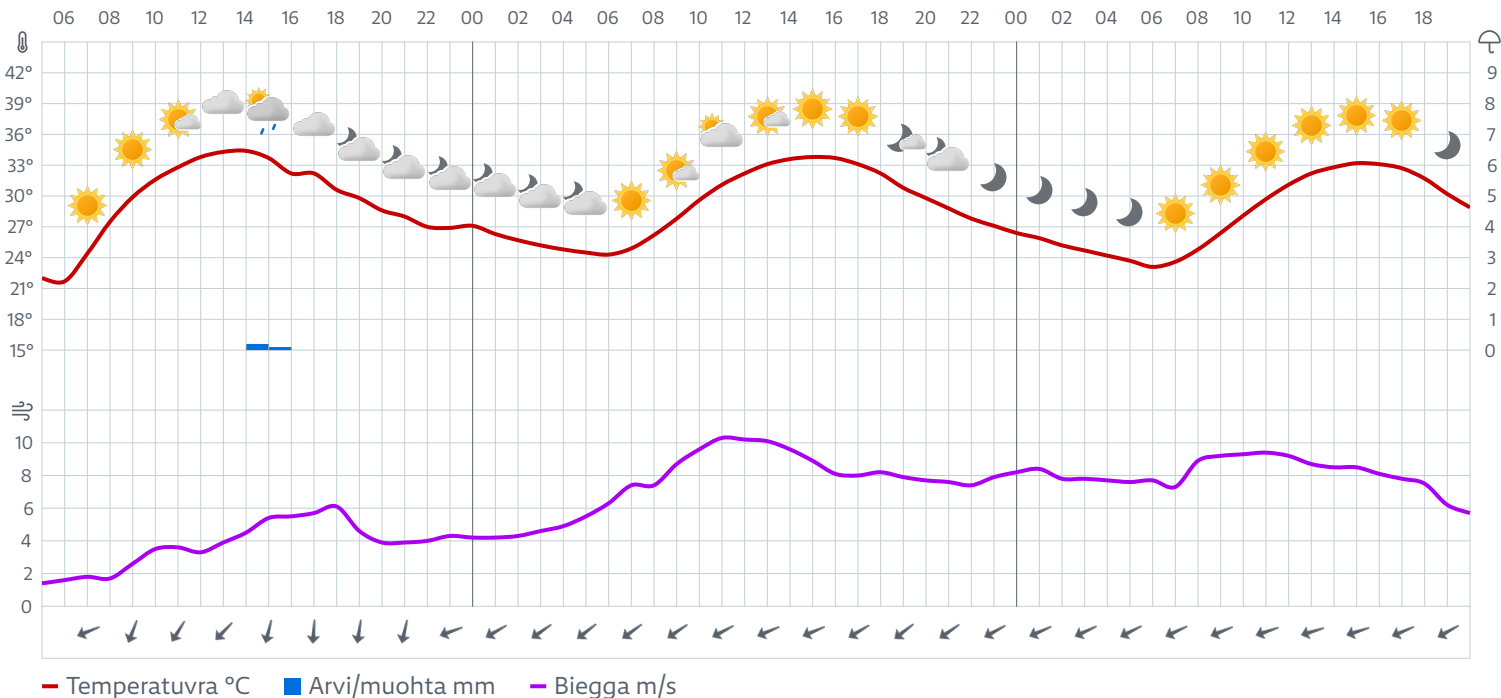

Dálkediđáhhus deike: Mnogopol'nyy

Meteogramma Bor. 24. b. tii. 05:00 – Bor. 26. b. tii. 20:00

Lá. bor. 24. b.

So. bor. 25. b.

Vu./má. bor. 26. b.

Guhkesáiggediđáhhus bor. 24. b. – bor. 31. b.

	00-12	12-00	Maks./min. temperatuvra	Arvi/Muohta mm	Maks./min. biegga m/s
Lá. bor. 24. b.			34° / 22°	0,3	6 / 1
So. bor. 25. b.			34° / 24°		10 / 4
Vu./má. bor. 26. b.			33° / 23°		9 / 5
Ma./di. bor. 27. b.			32° / 22°	0,1	7 / 1
Ga. bor. 28. b.			31° / 22°		4 / 1
Du. bor. 29. b.			35° / 24°		6 / 1
Be. bor. 30. b.			33° / 23°		5 / 2
Lá. bor. 31. b.			31° / 22°		3 / 2