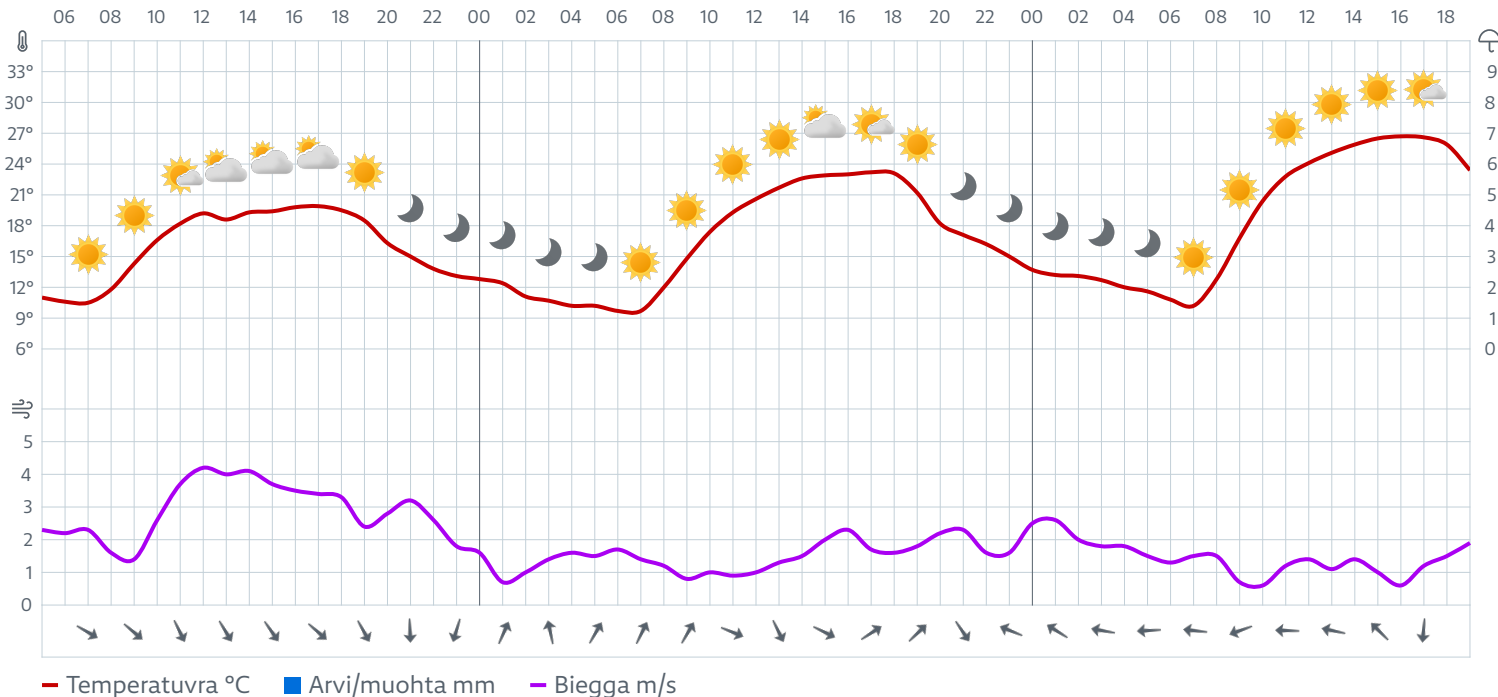

Dálkedieđáhus deike: Pennsylvania State University Center

Meteográtma Bor. 21. b. tii. 05:00 – Bor. 23. b. tii. 19:00

Ga. bor. 21. b.

Du. bor. 22. b.

Be. bor. 23. b.

Guhkesáiggedieđáhus bor. 21. b. – bor. 28. b.

| | 00-12 | 12-00 | Maks./min. temperatuvra | Arvi/Muohta mm | Maks./min. bieggá m/s |
|---------------------|-------|-------|-------------------------|----------------|-----------------------|
| Ga. bor. 21. b. | | | 20° / 11° | | 4 / 1 |
| Du. bor. 22. b. | | | 23° / 10° | | 2 / 1 |
| Be. bor. 23. b. | | | 27° / 10° | | 3 / 1 |
| Lá. bor. 24. b. | | | 29° / 13° | | 3 / 0 |
| So. bor. 25. b. | | | 32° / 15° | | 2 / 1 |
| Vu./má. bor. 26. b. | | | 31° / 16° | | 2 / 1 |
| Ma./di. bor. 27. b. | | | 33° / 18° | | 3 / 1 |
| Ga. bor. 28. b. | | | 36° / 20° | | 3 / 2 |