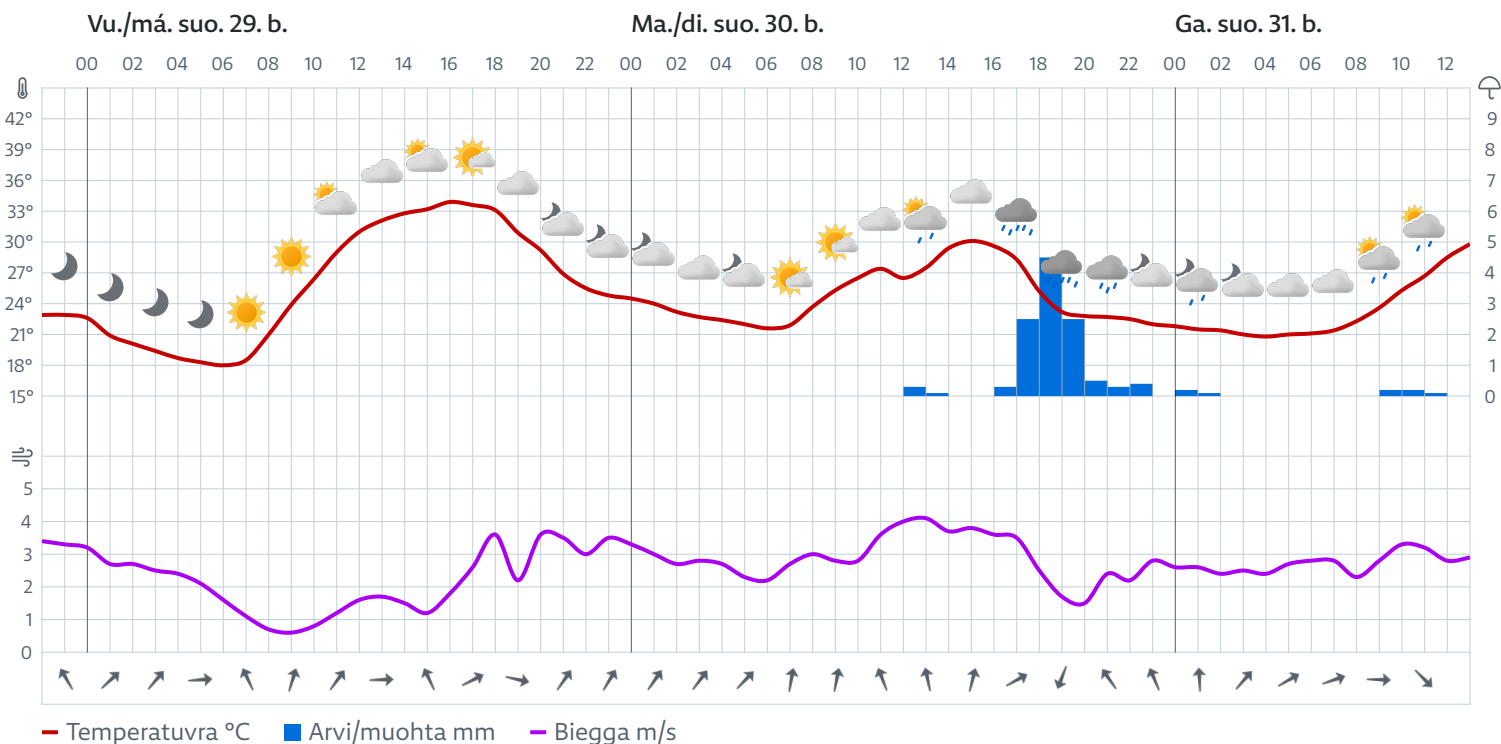

Dálkedieđáhus deike: Cumberland

Meteogramma Suo. 28. b. tii. 22:00 – Suo. 31. b. tii. 13:00

Guhkesáiggedieđáhus suo. 28. b. – bor. 4. b.

	00-12	12-00	Maks./min. temperatuvra	Arvi/Muohta mm	Maks./min. bieggá m/s
So. suo. 28. b.		☾	25° / 23°		3 / 3
Vu./má. suo. 29. b.	☀️	☁️	34° / 18°		4 / 2
Ma./di. suo. 30. b.	☁️	☁️🌧️	30° / 22°	12	4 / 2
Ga. suo. 31. b.	☁️🌧️	☁️🌧️	32° / 20°	0,9	3 / 1
Du. bor. 1. b.	☁️	☁️	34° / 18°	0,1	2 / 1
Be. bor. 2. b.	☁️🌧️	☁️🌧️	32° / 21°	7,4	2 / 0
Lá. bor. 3. b.	☁️🌧️	☁️	32° / 21°	0,1	2 / 1
So. bor. 4. b.	☁️🌧️	☁️🌧️	30° / 22°	17	1 / 0