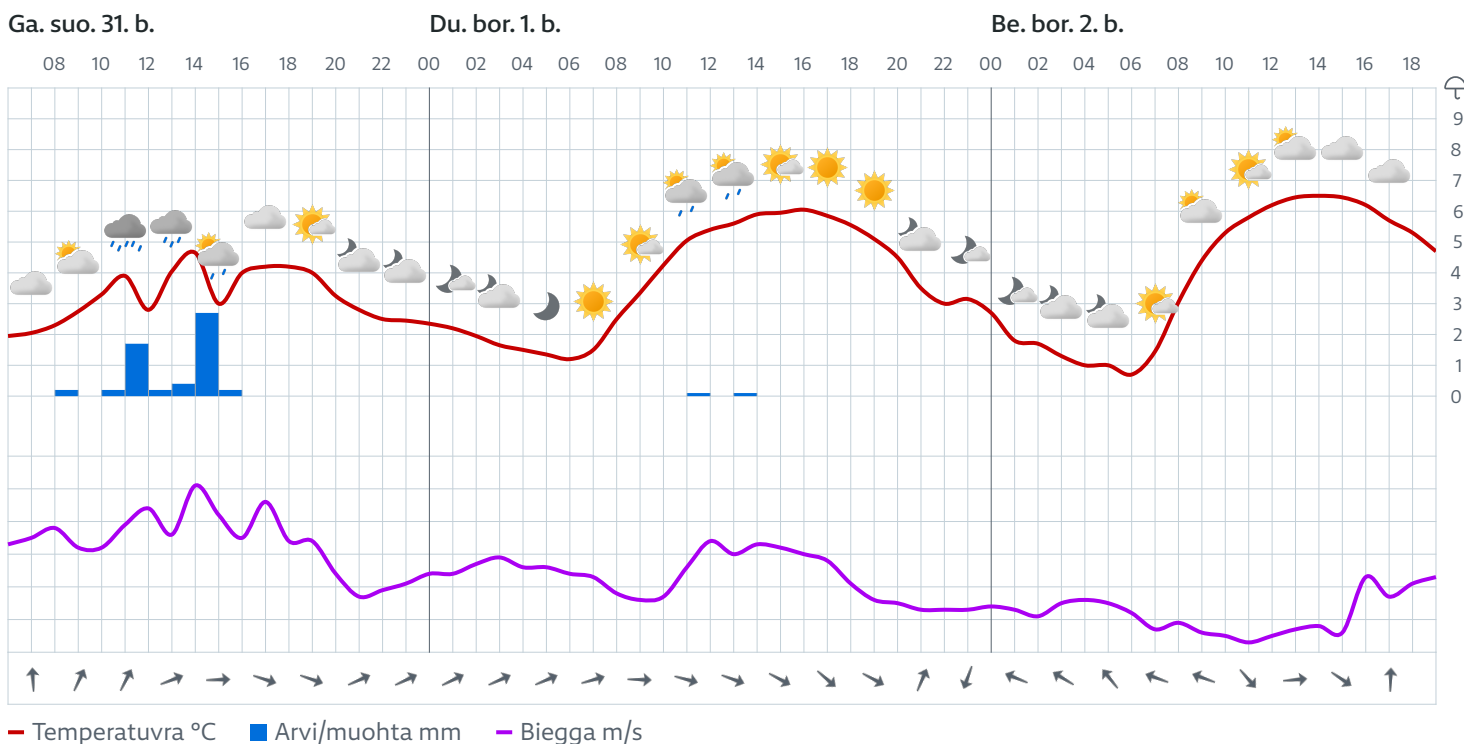

Dálkedieđáhus deike: East Masonville

Meteogramma Suo. 31. b. tii. 06:00 – Bor. 2. b. tii. 19:00

Guhkesáiggedieđáhus suo. 31. b. – bor. 7. b.

| | 00-12 | 12-00 | Maks./min. temperatuvra | Arvi/Muohta mm | Maks./min. bieggá m/s |
|--------------------|-------|-------|-------------------------|----------------|-----------------------|
| Ga. suo. 31. b. | | | 25° / 20° | 6 | 5 / 2 |
| Du. bor. 1. b. | | | 28° / 18° | 0,4 | 3 / 2 |
| Be. bor. 2. b. | | | 29° / 17° | 0,4 | 2 / 1 |
| Lá. bor. 3. b. | | | 28° / 19° | 17 | 2 / 1 |
| So. bor. 4. b. | | | 24° / 19° | 22 | 3 / 1 |
| Vu./má. bor. 5. b. | | | 26° / 18° | 1,6 | 3 / 1 |
| Ma./di. bor. 6. b. | | | 25° / 16° | 0,1 | 3 / 0 |
| Ga. bor. 7. b. | | | 27° / 15° | 4,3 | 5 / 2 |