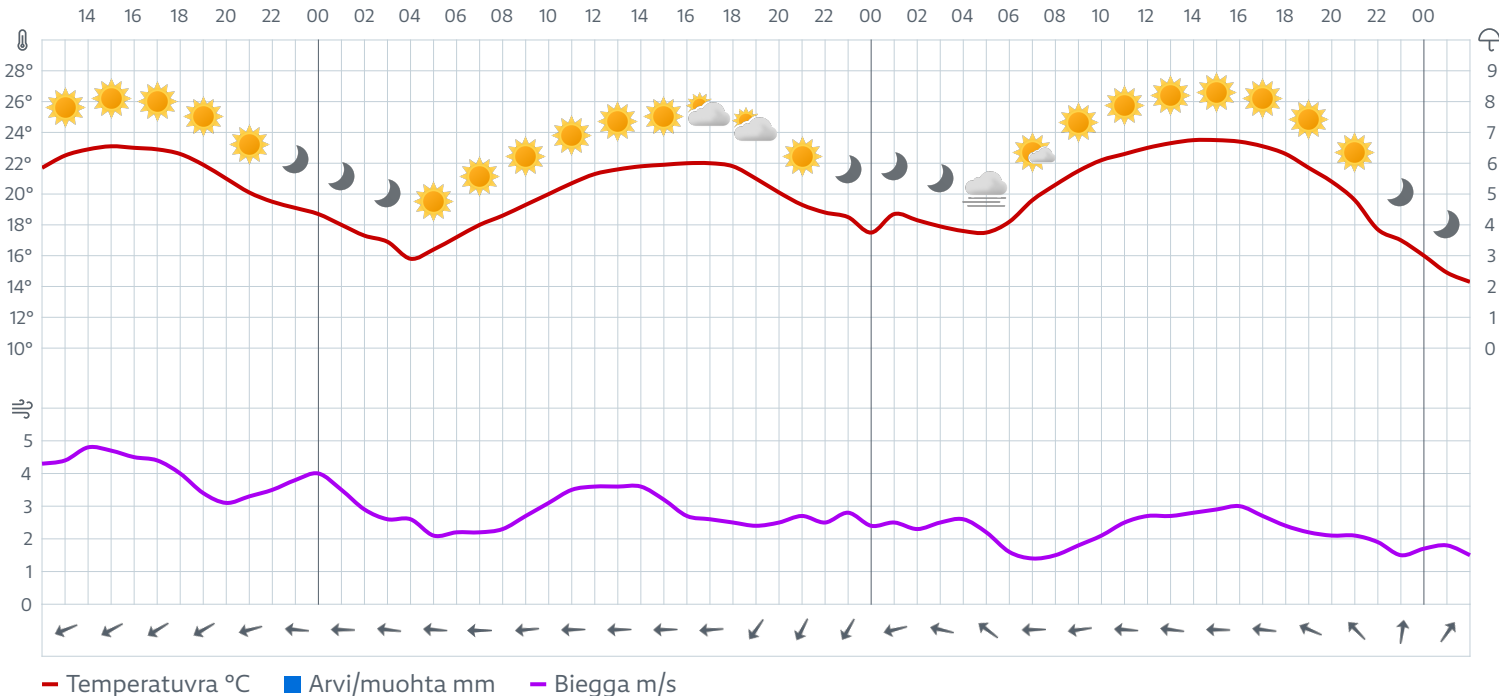

Dálkediđáhhus deike: Petrozavodsk

Meteogramma Suo. 21. b. tii. 12:00 – Suo. 24. b. tii. 02:00

So. suo. 21. b.

Vu./má. suo. 22. b.

Ma./di. suo. 23. b.

Guhkesáiggediđáhhus suo. 21. b. – suo. 28. b.

	00-12	12-00	Maks./min. temperatuvra	Arvi/Muohta mm	Maks./min. biegga m/s
So. suo. 21. b.			23° / 19°		5 / 3
Vu./má. suo. 22. b.			22° / 16°		4 / 2
Ma./di. suo. 23. b.			24° / 16°		3 / 2
Ga. suo. 24. b.			26° / 14°		2 / 1
Du. suo. 25. b.			25° / 16°	0,2	3 / 1
Be. suo. 26. b.			25° / 16°	0,2	2 / 1
Lá. suo. 27. b.			24° / 16°	3,7	3 / 1
So. suo. 28. b.			24° / 16°	1,8	2 / 1