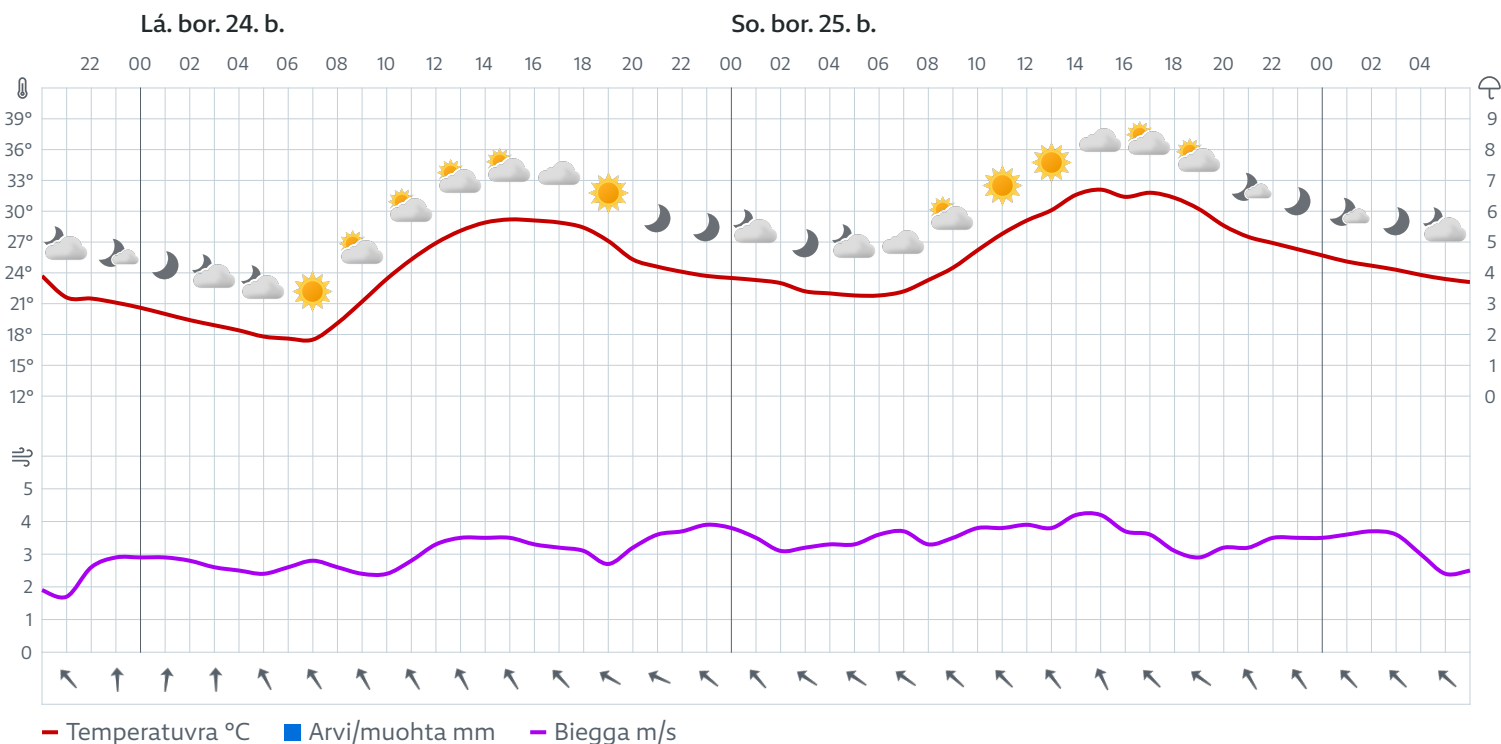

# Dálkedieđáhus deike: Minneapolis

Meteogramma Bor. 23. b. tii. 20:00 – Bor. 26. b. tii. 06:00

## Guhkesáiggedieđáhus bor. 23. b. – bor. 30. b.

	00-12	12-00	Maks./min. temperatuvra	Arvi/Muohta mm	Maks./min. biegga m/s
Be. bor. 23. b.			25° / 21°		3 / 2
Lá. bor. 24. b.			29° / 18°		3 / 3
So. bor. 25. b.			32° / 22°	0,2	4 / 3
Vu./má. bor. 26. b.			33° / 23°		4 / 2
Ma./di. bor. 27. b.			31° / 21°	3,4	4 / 1
Ga. bor. 28. b.			30° / 20°		3 / 1
Du. bor. 29. b.			27° / 18°	17	4 / 2
Be. bor. 30. b.			23° / 17°		6 / 3