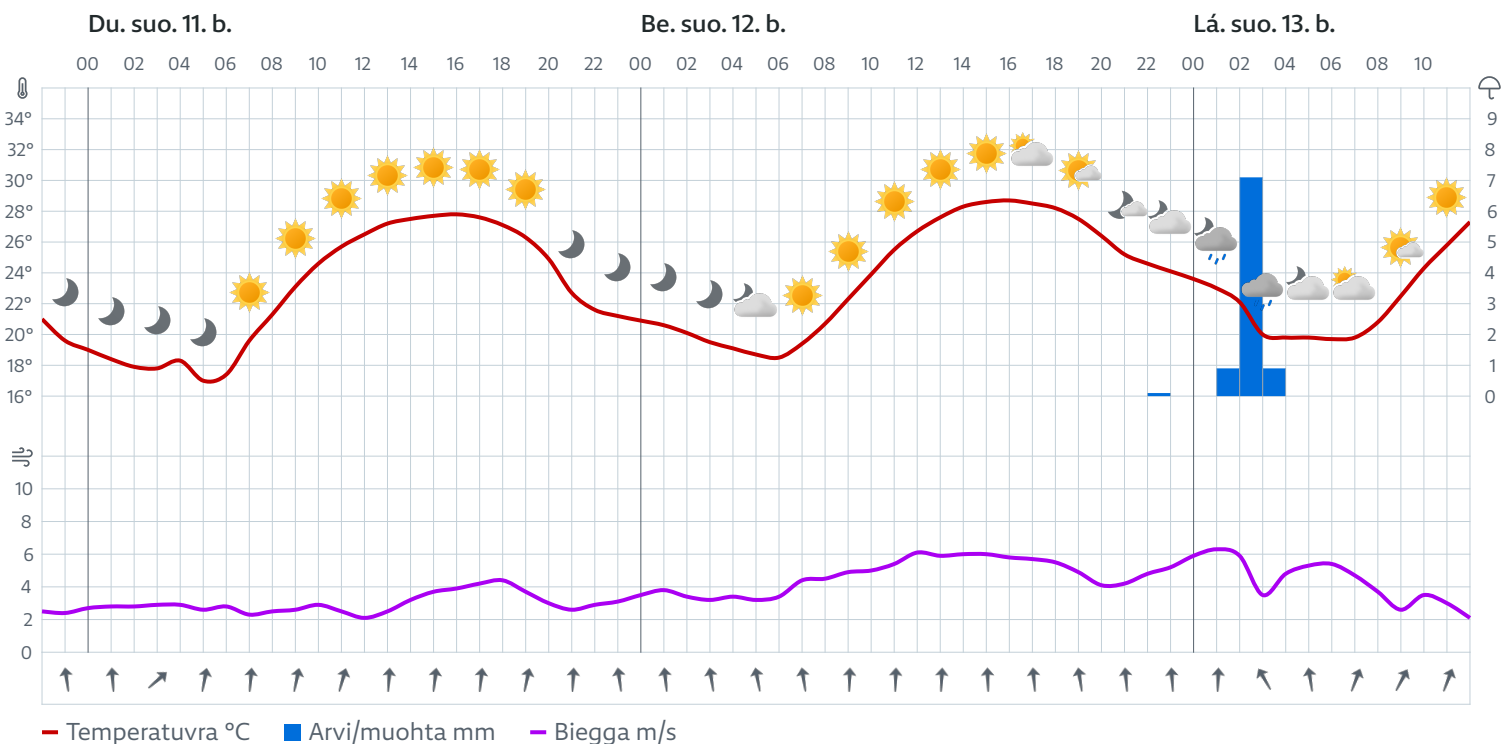

Dálkediđáhus deike: Millerville

Meteogramma Suo. 10. b. tii. 22:00 – Suo. 13. b. tii. 12:00

Guhkesáiggediđáhus suo. 10. b. – suo. 17. b.

	00-12	12-00	Maks./min. temperatuvra	Arvi/Muohta mm	Maks./min. biegga m/s
Ga. suo. 10. b.		☾	25° / 20°		3 / 2
Du. suo. 11. b.	☀	☀	28° / 17°		4 / 2
Be. suo. 12. b.	☀	☀☁	29° / 19°	0,1	6 / 3
Lá. suo. 13. b.	☀☁ ☔	☀☁	31° / 20°	22	6 / 2
So. suo. 14. b.	☁ ☔	☀☁ ☔	29° / 21°	8	4 / 2
Vu./má. suo. 15. b.	☁	☀☁ ☔	28° / 19°	1,2	4 / 2
Ma./di. suo. 16. b.	☾	☀	26° / 18°		4 / 3
Ga. suo. 17. b.	☁☾	☀☁	22° / 15°	0,3	5 / 4