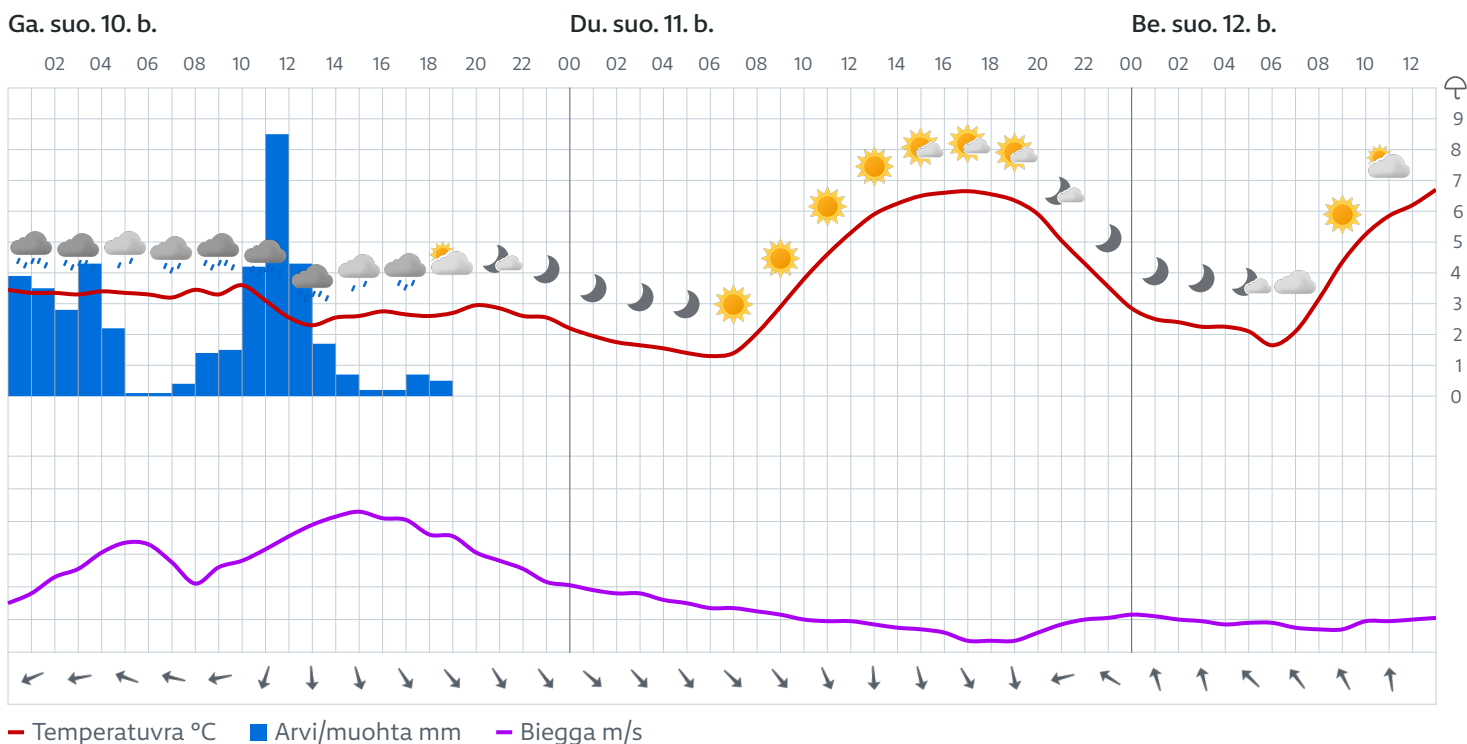

# Dálkedieđáhus deike: Peach Mountain

Meteogramma Suo. 10. b. tii. 00:00 – Suo. 12. b. tii. 13:00

## Guhkesáiggedieđáhus suo. 10. b. – suo. 17. b.

	00-12	12-00	Maks./min. temperatuvra	Arvi/Muohta mm	Maks./min. biegga m/s
Ga. suo. 10. b.			21° / 18°	41	7 / 3
Du. suo. 11. b.			27° / 17°		4 / 1
Be. suo. 12. b.			29° / 17°	0,4	2 / 0
Lá. suo. 13. b.			30° / 19°	0,9	2 / 1
So. suo. 14. b.			29° / 20°	17	4 / 2
Vu./má. suo. 15. b.			30° / 22°	11	6 / 3
Ma./di. suo. 16. b.			32° / 21°		6 / 3
Ga. suo. 17. b.			25° / 16°		4 / 2