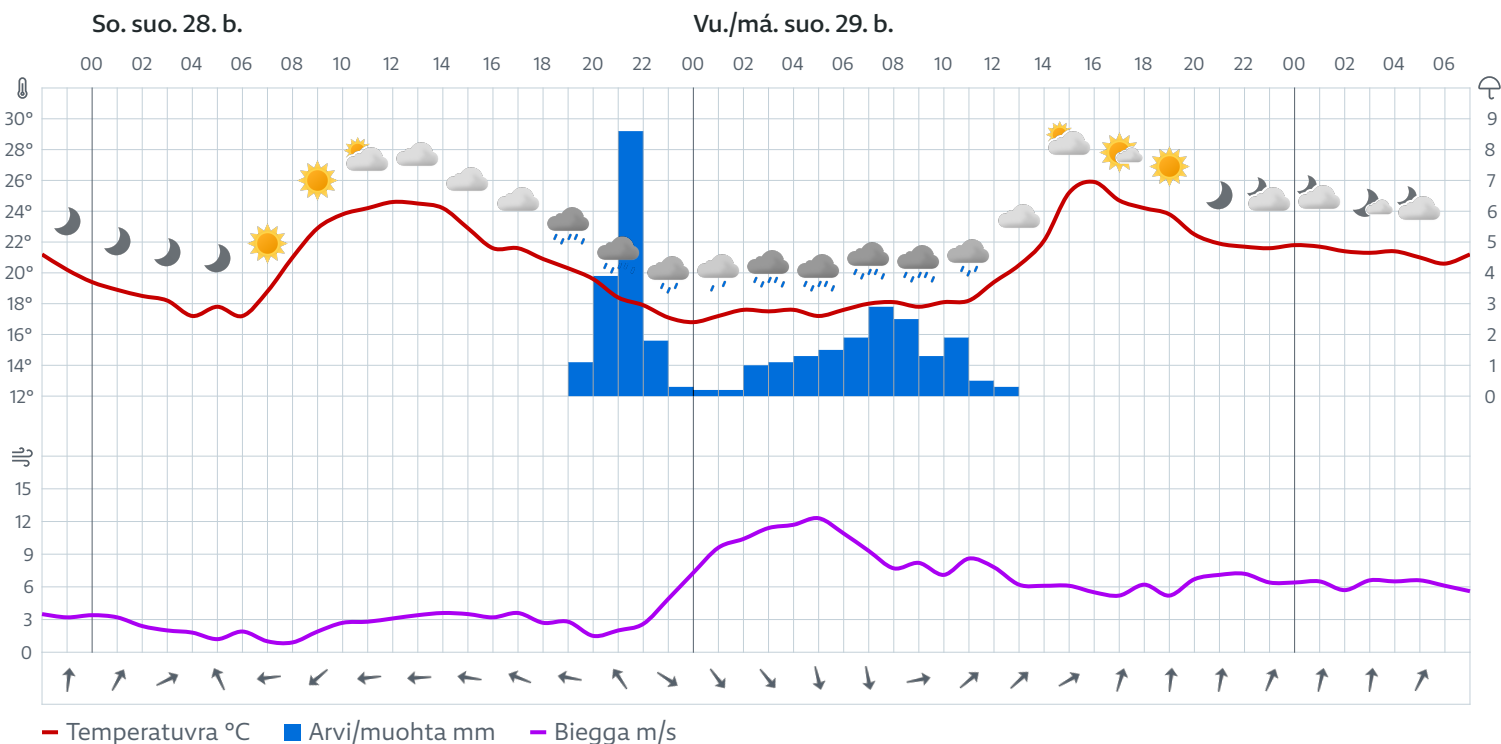

Dálkedieđáhus deike: Egypt

Meteogramma Suo. 27. b. tii. 22:00 – Suo. 30. b. tii. 07:00

Guhkesáiggedieđáhus suo. 27. b. – bor. 3. b.

	00-12	12-00	Maks./min. temperatuvra	Arvi/Muohta mm	Maks./min. bieggá m/s
Lá. suo. 27. b.		☾	22° / 20°		5 / 3
So. suo. 28. b.	☀️	☁️🌧️	25° / 17°	16	3 / 2
Vu./má. suo. 29. b.	☁️🌧️	☀️☁️	26° / 17°	17	11 / 6
Ma./di. suo. 30. b.	☾☁️	☀️☁️	29° / 20°	0,1	7 / 5
Ga. suo. 31. b.	☀️☁️	☀️☁️🌧️	27° / 20°	2,2	6 / 4
Du. bor. 1. b.	☀️☁️	☁️🌧️	27° / 21°	3,9	3 / 2
Be. bor. 2. b.	☀️☁️	☀️☁️🌧️	27° / 21°	0,6	2 / 1
Lá. bor. 3. b.	☀️☁️	☀️☁️🌧️	31° / 22°	2,5	4 / 2