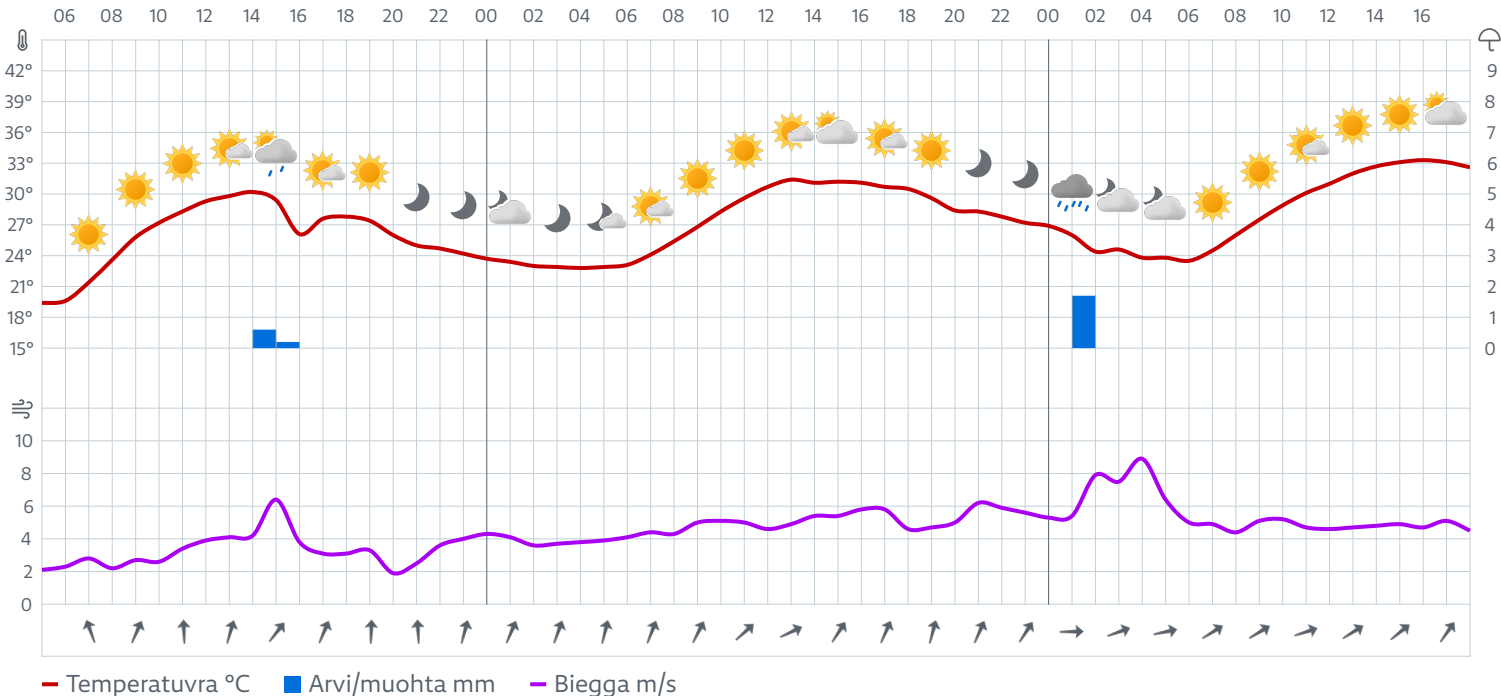

Dálkedieđáhus deike: Interchange 229

Meteogramma Suo. 13. b. tii. 05:00 – Suo. 15. b. tii. 18:00

Lá. suo. 13. b.

So. suo. 14. b.

Vu./má. suo. 15. b.

Guhkesáiggedieđáhus suo. 13. b. – suo. 20. b.

	00-12	12-00	Maks./min. temperatuvra	Arvi/Muohta mm	Maks./min. biegga m/s
Lá. suo. 13. b.			30° / 19°	0,9	6 / 2
So. suo. 14. b.			31° / 23°	0,1	5 / 4
Vu./má. suo. 15. b.			33° / 24°	1,7	5 / 4
Ma./di. suo. 16. b.			33° / 22°	25	5 / 3
Ga. suo. 17. b.			28° / 21°	0,1	3 / 1
Du. suo. 18. b.			25° / 15°		5 / 3
Be. suo. 19. b.			25° / 13°		3 / 3
Lá. suo. 20. b.			26° / 14°		3 / 2