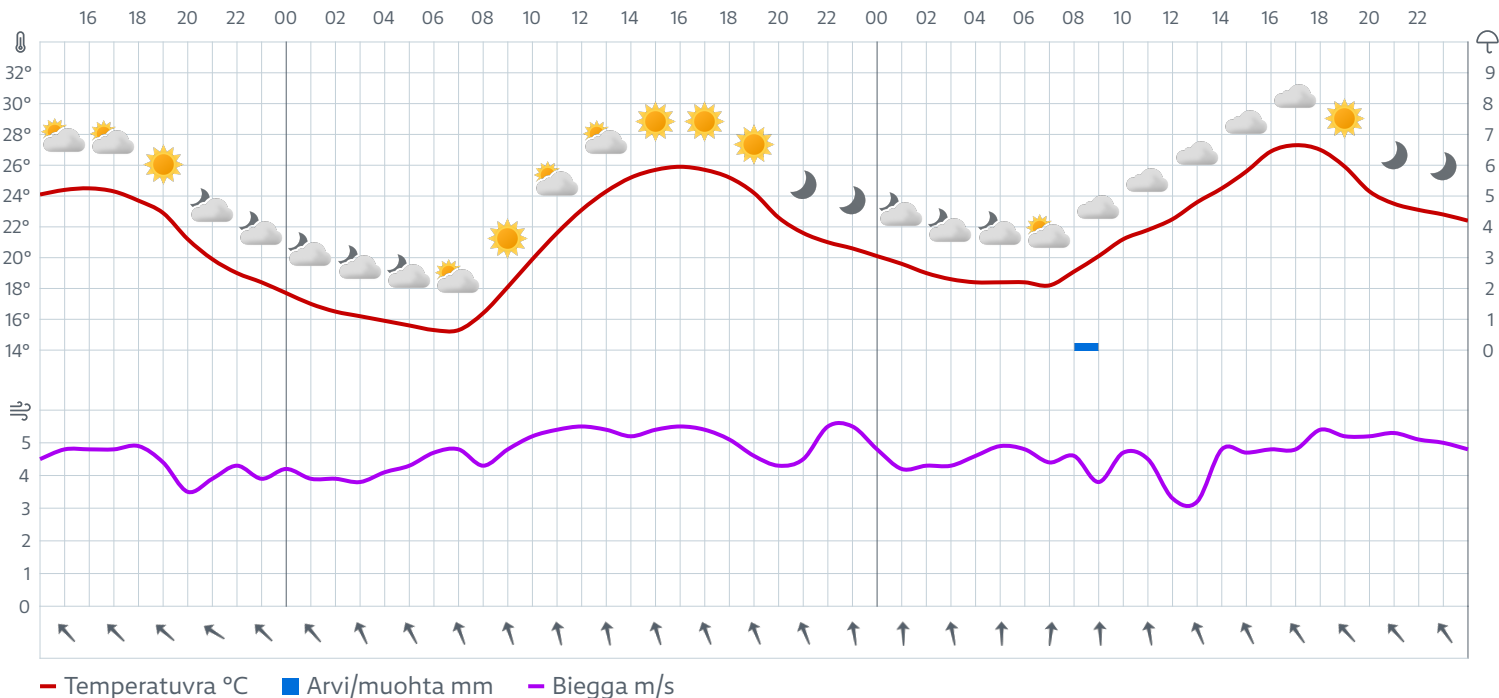

Dálkedieđáhus deike: Frog Pond School

Meteogramma Bor. 21. b. tii. 14:00 – Bor. 24. b. tii. 00:00

Ga. bor. 21. b.

Du. bor. 22. b.

Be. bor. 23. b.

Guhkesáiggedieđáhus bor. 21. b. – bor. 28. b.

	00-12	12-00	Maks./min. temperatuvra	Arvi/Muohta mm	Maks./min. biegga m/s
Ga. bor. 21. b.			25° / 18°		5 / 4
Du. bor. 22. b.			26° / 15°		6 / 4
Be. bor. 23. b.			27° / 18°	0,3	5 / 3
Lá. bor. 24. b.			33° / 21°	0,1	6 / 4
So. bor. 25. b.			35° / 26°		5 / 3
Vu./má. bor. 26. b.			35° / 26°		6 / 3
Ma./di. bor. 27. b.			32° / 21°		4 / 1
Ga. bor. 28. b.			32° / 20°	3,5	6 / 2