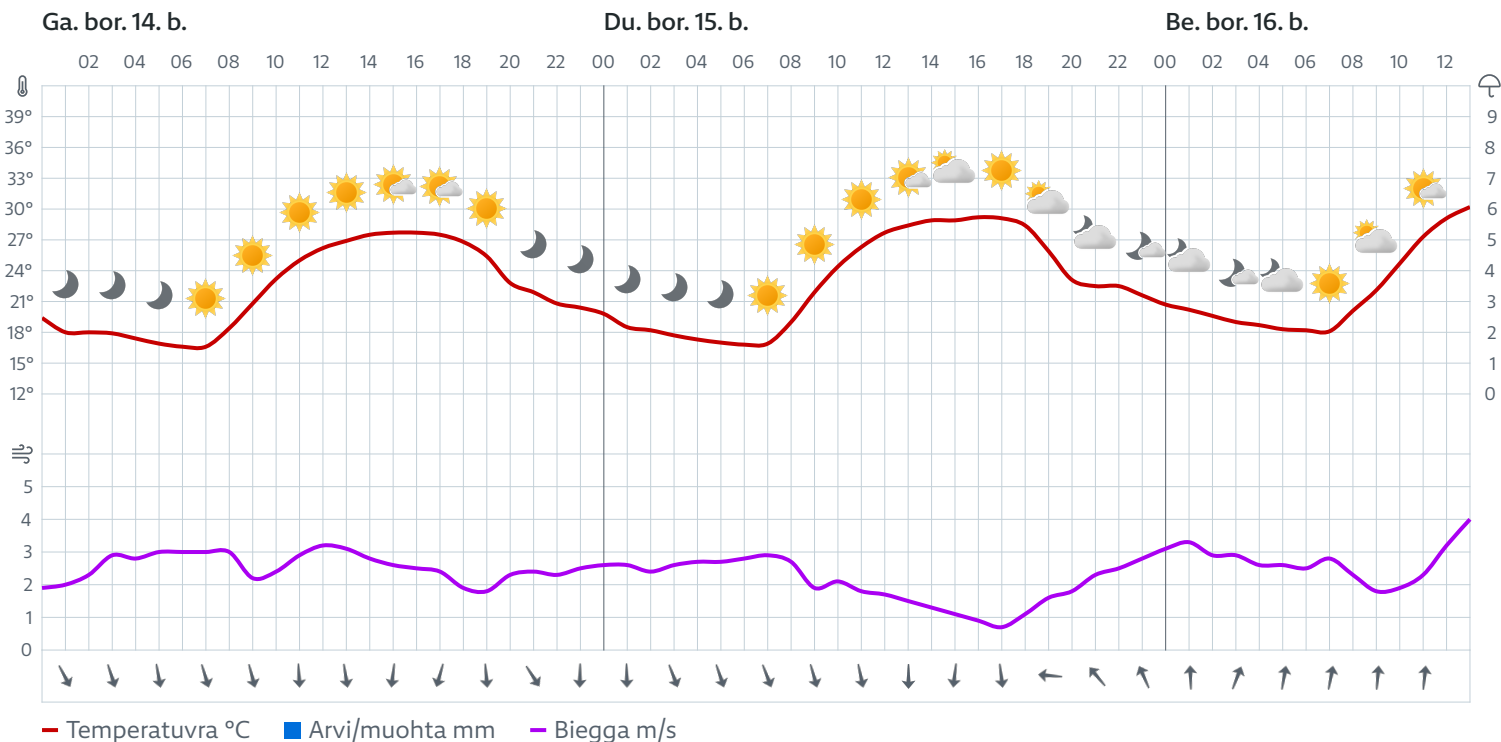

# Dálkedieđáhus deike: Washington Dulles internasjonale lufthavn

Meteogramma Bor. 14. b. tii. 00:00 – Bor. 16. b. tii. 13:00

## Guhkesáiggedieđáhus bor. 14. b. – bor. 21. b.

	00-12	12-00	Maks./min. temperatuvra	Arvi/Muohta mm	Maks./min. bieggá m/s
Ga. bor. 14. b.			28° / 17°		3 / 2
Du. bor. 15. b.			29° / 17°		3 / 1
Be. bor. 16. b.			31° / 18°		4 / 2
Lá. bor. 17. b.			30° / 22°	24	4 / 2
So. bor. 18. b.			29° / 20°	8,2	2 / 1
Vu./má. bor. 19. b.			29° / 20°	1,7	2 / 1
Ma./di. bor. 20. b.			26° / 20°	12	3 / 2
Ga. bor. 21. b.			23° / 18°	5,2	4 / 2