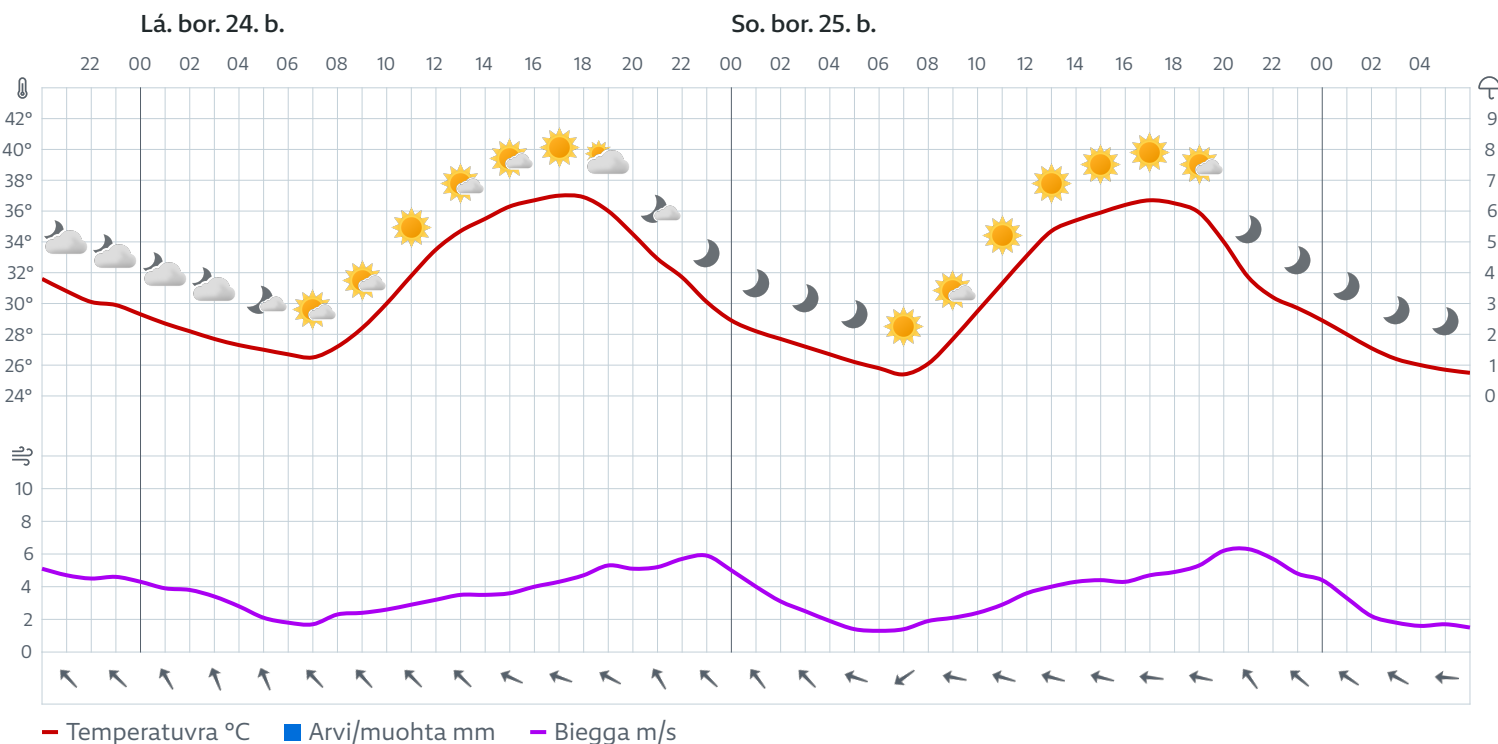

Dálkedieđáhus deike: South San Antonio Competency Based High School

Meteográtma Bor. 23. b. tii. 20:00 – Bor. 26. b. tii. 06:00

Guhkesáiggedieđáhus bor. 23. b. – bor. 30. b.

	00-12	12-00	Maks./min. temperatuvra	Arvi/Muohta mm	Maks./min. bieggá m/s
Be. bor. 23. b.			33° / 30°		5 / 5
Lá. bor. 24. b.			37° / 27°		5 / 2
So. bor. 25. b.			37° / 25°		5 / 1
Vu./má. bor. 26. b.			36° / 25°	0,8	7 / 2
Ma./di. bor. 27. b.			35° / 24°	0,4	5 / 2
Ga. bor. 28. b.			34° / 24°	2,6	5 / 2
Du. bor. 29. b.			36° / 25°	0,4	3 / 1
Be. bor. 30. b.			36° / 26°	0,8	5 / 1