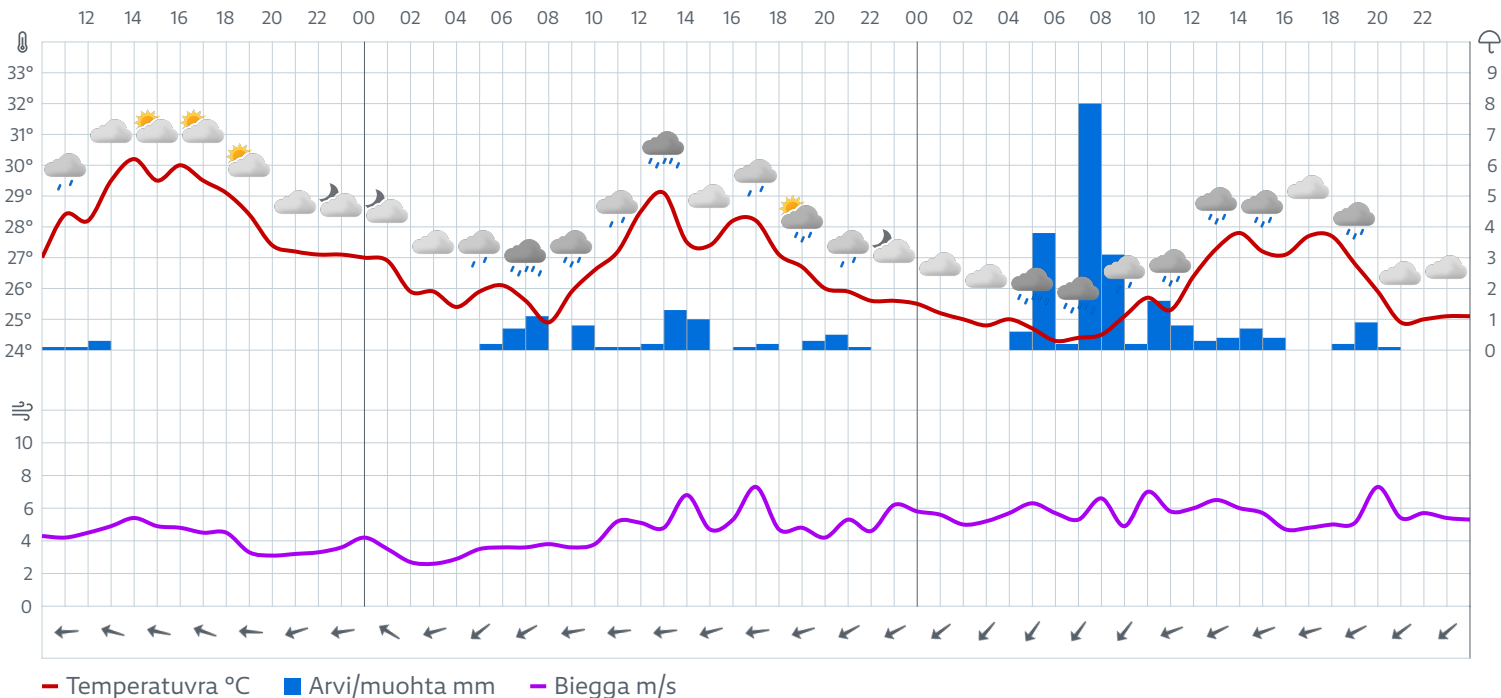

Dálkediđáhhus deike: League City

Meteográmma Čak. 3. b. tii. 10:00 – Čak. 6. b. tii. 00:00

Ma./di. čak. 3. b.

Ga. čak. 4. b.

Du. čak. 5. b.

Guhkesáiggediđáhhus čak. 3. b. – čak. 10. b.

	00-12	12-00	Maks./min. temperatuvra	Arvi/Muohta mm	Maks./min. bieggá m/s
Ma./di. čak. 3. b.			30° / 26°	0,5	5 / 3
Ga. čak. 4. b.			29° / 25°	7	5 / 4
Du. čak. 5. b.			28° / 24°	22	6 / 5
Be. čak. 6. b.			29° / 24°	20	6 / 3
Lá. čak. 7. b.			31° / 24°		5 / 3
So. čak. 8. b.			28° / 20°		5 / 2
Vu./má. čak. 9. b.			28° / 19°		4 / 2
Ma./di. čak. 10. b.			30° / 21°		5 / 2