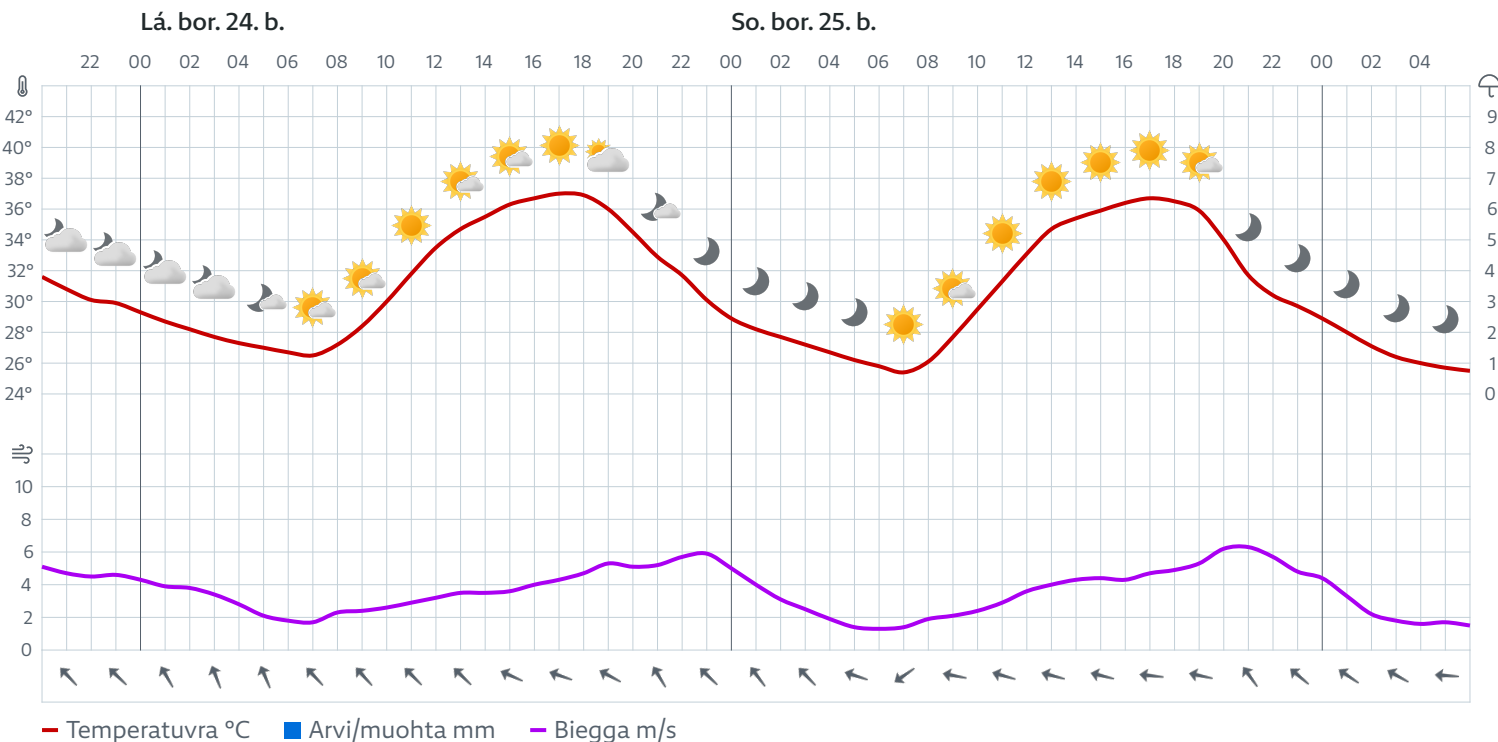

Dálkedieđáhus deike: Edgewood Competency Based High School

Meteográtma Bor. 23. b. tii. 20:00 – Bor. 26. b. tii. 06:00

Guhkesáiggedieđáhus bor. 23. b. – bor. 30. b.

	00-12	12-00	Maks./min. temperatuvra	Arvi/Muohta mm	Maks./min. bieggá m/s
Be. bor. 23. b.			33° / 30°		5 / 5
Lá. bor. 24. b.			37° / 27°		5 / 2
So. bor. 25. b.			37° / 25°		5 / 1
Vu./má. bor. 26. b.			36° / 25°	0,8	7 / 2
Ma./di. bor. 27. b.			35° / 24°	0,4	5 / 2
Ga. bor. 28. b.			34° / 24°	2,6	5 / 2
Du. bor. 29. b.			36° / 25°	0,4	3 / 1
Be. bor. 30. b.			36° / 26°	0,8	5 / 1