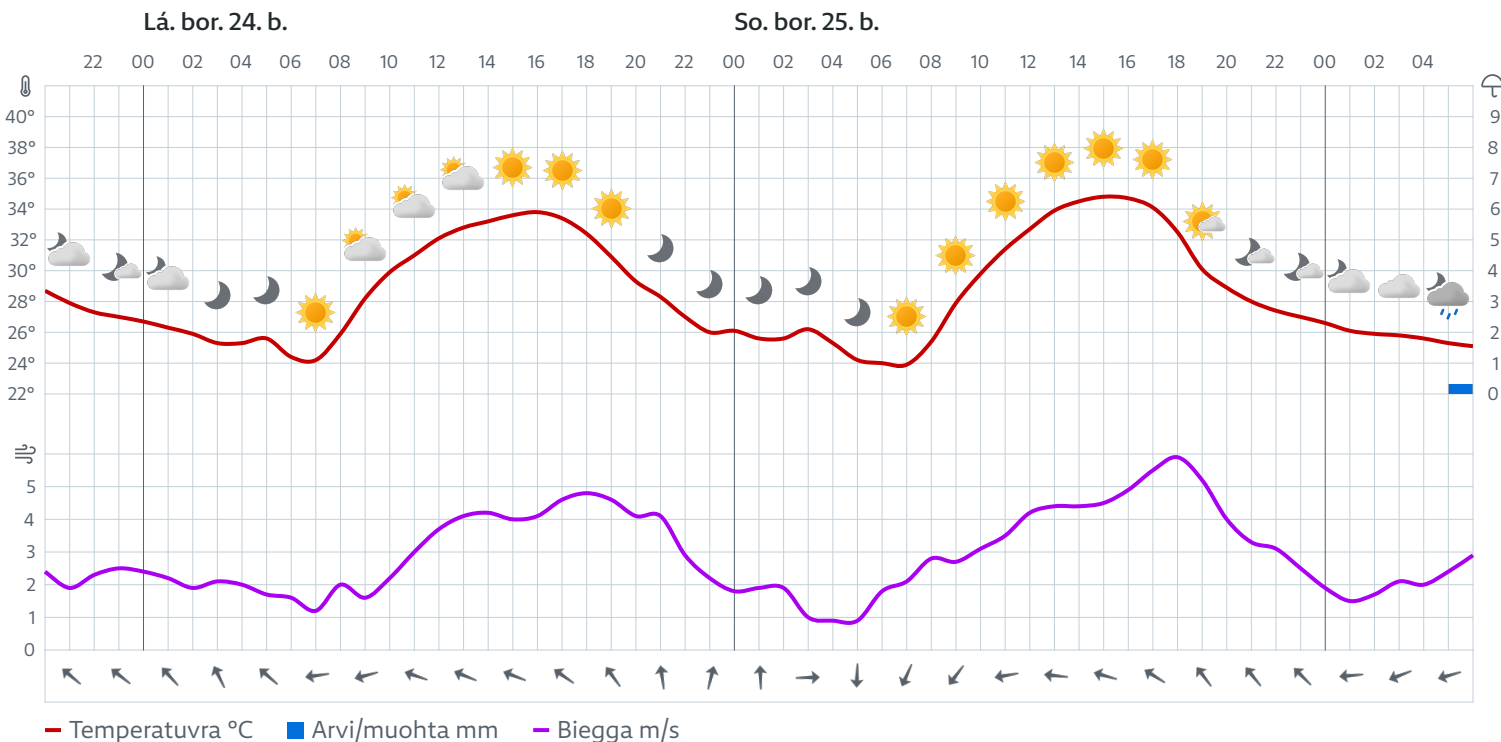

# Dálkedieđáhus deike: Cypress Community Christian School Football and Baseball Fields

Meteográtma Bor. 23. b. tii. 20:00 – Bor. 26. b. tii. 06:00

## Guhkesáiggedieđáhus bor. 23. b. – bor. 30. b.

	00-12	12-00	Maks./min. temperaturva	Arvi/Muohta mm	Maks./min. bieggá m/s
Be. bor. 23. b.			30° / 27°		3 / 2
Lá. bor. 24. b.			34° / 24°		5 / 2
So. bor. 25. b.			35° / 24°		6 / 2
Vu./má. bor. 26. b.			33° / 25°	2,3	4 / 2
Ma./di. bor. 27. b.			33° / 24°	6,5	3 / 1
Ga. bor. 28. b.			32° / 24°	5,1	4 / 1
Du. bor. 29. b.			32° / 24°	5,8	2 / 1
Be. bor. 30. b.			32° / 24°	1,1	3 / 1