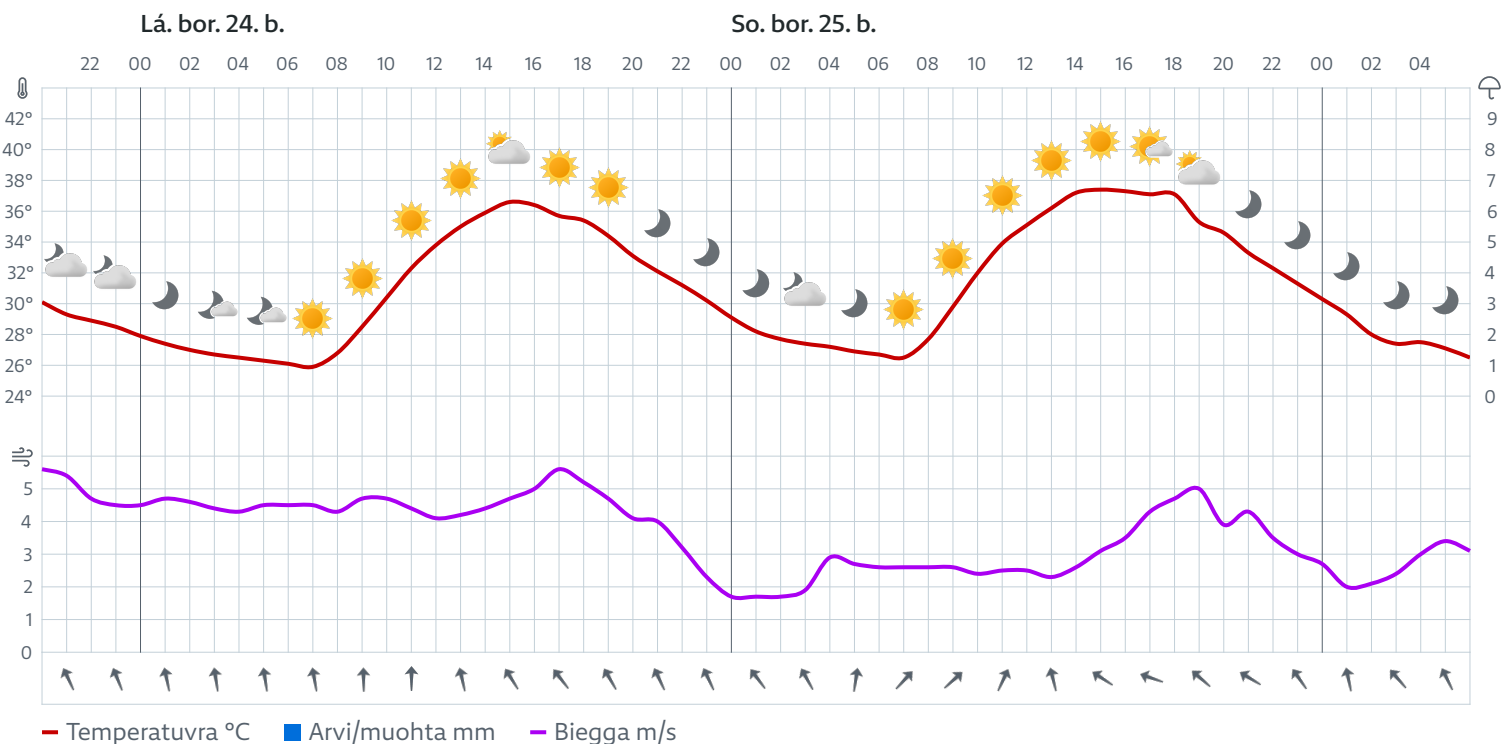

Dálkedieđáhus deike: Chiesl Baseball

Complex

Meteogramma Bor. 23. b. tii. 20:00 – Bor. 26. b. tii. 06:00

Guhkesáiggedieđáhus bor. 23. b. – bor. 30. b.

	00-12	12-00	Maks./min. temperatuvra	Arvi/Muohta mm	Maks./min. biegga m/s
Be. bor. 23. b.			32° / 29°		6 / 5
Lá. bor. 24. b.			37° / 26°		5 / 4
So. bor. 25. b.			37° / 27°		5 / 2
Vu./má. bor. 26. b.			36° / 26°	0,5	5 / 3
Ma./di. bor. 27. b.			36° / 27°	0,6	3 / 1
Ga. bor. 28. b.			36° / 26°	0,3	3 / 1
Du. bor. 29. b.			36° / 26°	0,6	6 / 2
Be. bor. 30. b.			35° / 26°	0,3	5 / 2