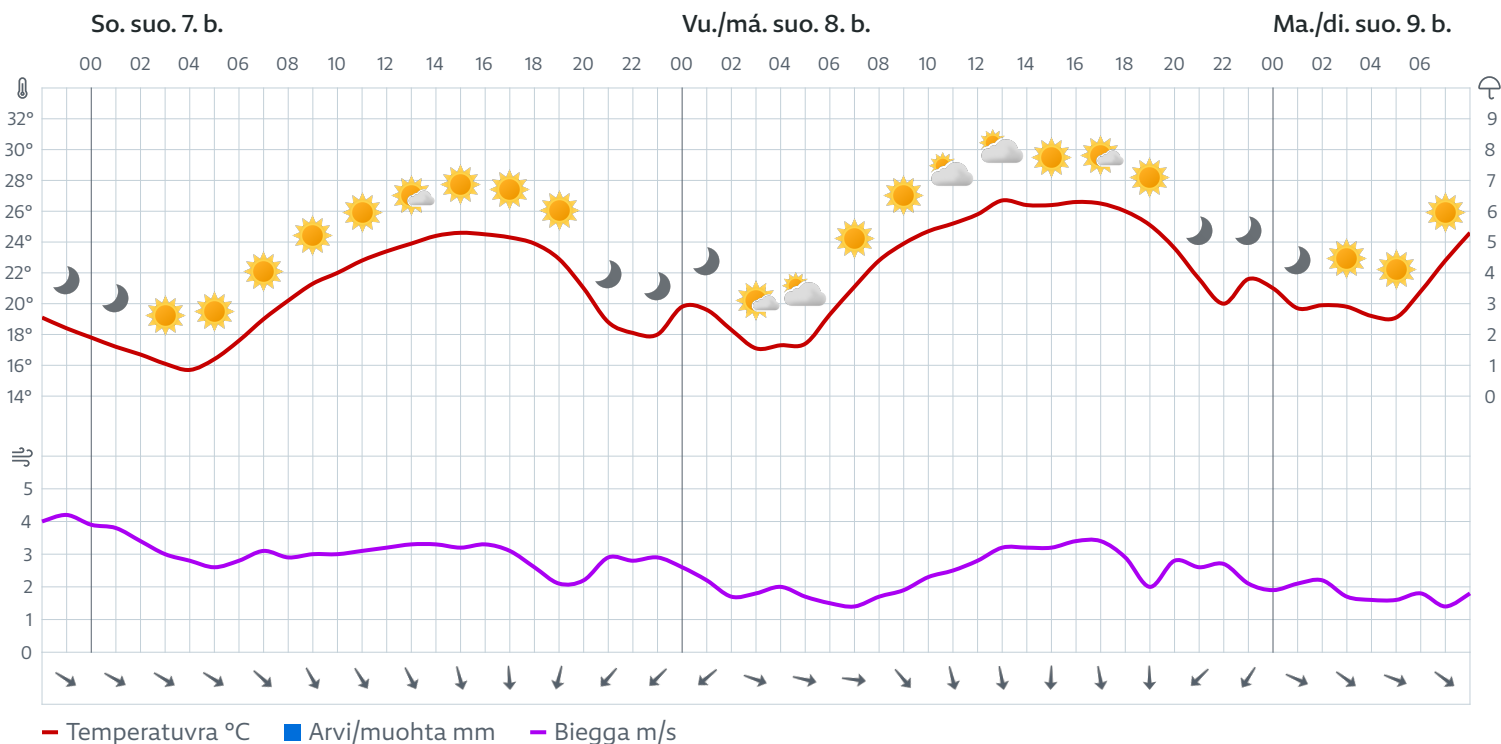

Dálkedieđáhus deike: Zavolzje

Meteogramma Suo. 6. b. tii. 22:00 – Suo. 9. b. tii. 08:00

Guhkesáiggedieđáhus suo. 6. b. – suo. 13. b.

	00-12	12-00	Maks./min. temperatuvra	Arvi/Muohta mm	Maks./min. biegga m/s
Lá. suo. 6. b.		☾	20° / 18°		4 / 4
So. suo. 7. b.	☀	☀	25° / 16°		4 / 3
Vu./má. suo. 8. b.	☀☁	☀☁	27° / 17°		3 / 2
Ma./di. suo. 9. b.	☀	☀☁	28° / 19°		2 / 1
Ga. suo. 10. b.	☀☁ 🌧	☁	26° / 19°	1,2	5 / 1
Du. suo. 11. b.	☀☁	☀☁	25° / 17°		6 / 4
Be. suo. 12. b.	☀☁	☀	25° / 16°		5 / 3
Lá. suo. 13. b.	☀	☀☁	25° / 16°		3 / 2