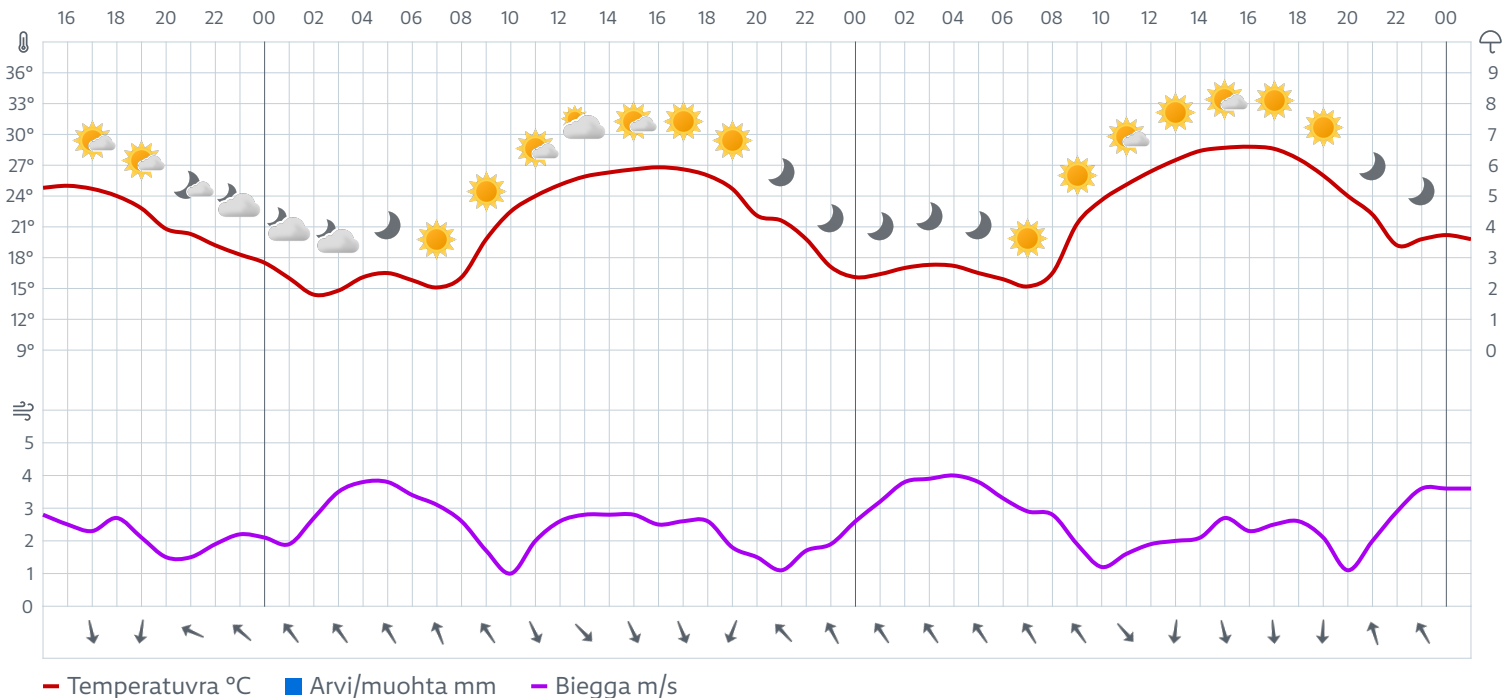

Dálkediđáhhus deike: Frog Pond Church

Meteogramma Bor. 21. b. tii. 15:00 – Bor. 24. b. tii. 01:00

Ga. bor. 21. b.

Du. bor. 22. b.

Be. bor. 23. b.

Guhkesáiggediđáhhus bor. 21. b. – bor. 28. b.

	00–12	12–00	Maks./min. temperatuvra	Arvi/Muohta mm	Maks./min. biegga m/s
Ga. bor. 21. b.			25° / 18°		3 / 2
Du. bor. 22. b.			27° / 14°		3 / 2
Be. bor. 23. b.			29° / 15°		3 / 2
Lá. bor. 24. b.			30° / 16°		4 / 1
So. bor. 25. b.			31° / 16°		4 / 1
Vu./má. bor. 26. b.			33° / 18°		3 / 1
Ma./di. bor. 27. b.			33° / 21°	0,8	2 / 1
Ga. bor. 28. b.			35° / 22°	0,1	2 / 1