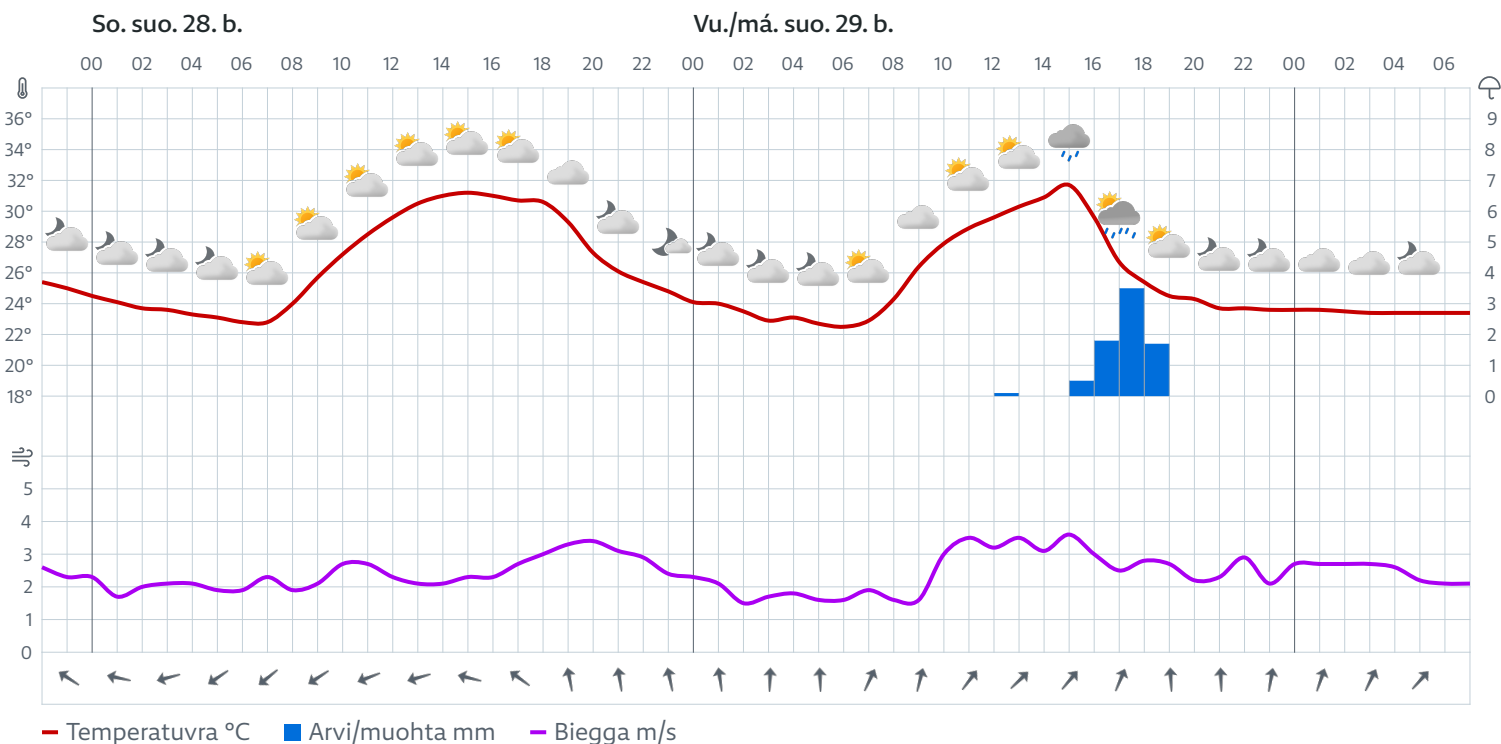

Dálkedieđáhus deike: Egypt

Meteogramma Suo. 27. b. tii. 22:00 – Suo. 30. b. tii. 07:00

Guhkesáiggedieđáhus suo. 27. b. – bor. 3. b.

	00-12	12-00	Maks./min. temperatuvra	Arvi/Muohta mm	Maks./min. bieggá m/s
Lá. suo. 27. b.			26° / 25°		3 / 2
So. suo. 28. b.			31° / 23°	0,1	3 / 2
Vu./má. suo. 29. b.			32° / 23°	7,8	3 / 2
Ma./di. suo. 30. b.			31° / 23°	4,5	3 / 3
Ga. suo. 31. b.			33° / 24°	4,4	3 / 2
Du. bor. 1. b.			34° / 25°	0,4	3 / 2
Be. bor. 2. b.			37° / 26°	2,8	3 / 1
Lá. bor. 3. b.			34° / 24°	16	2 / 1