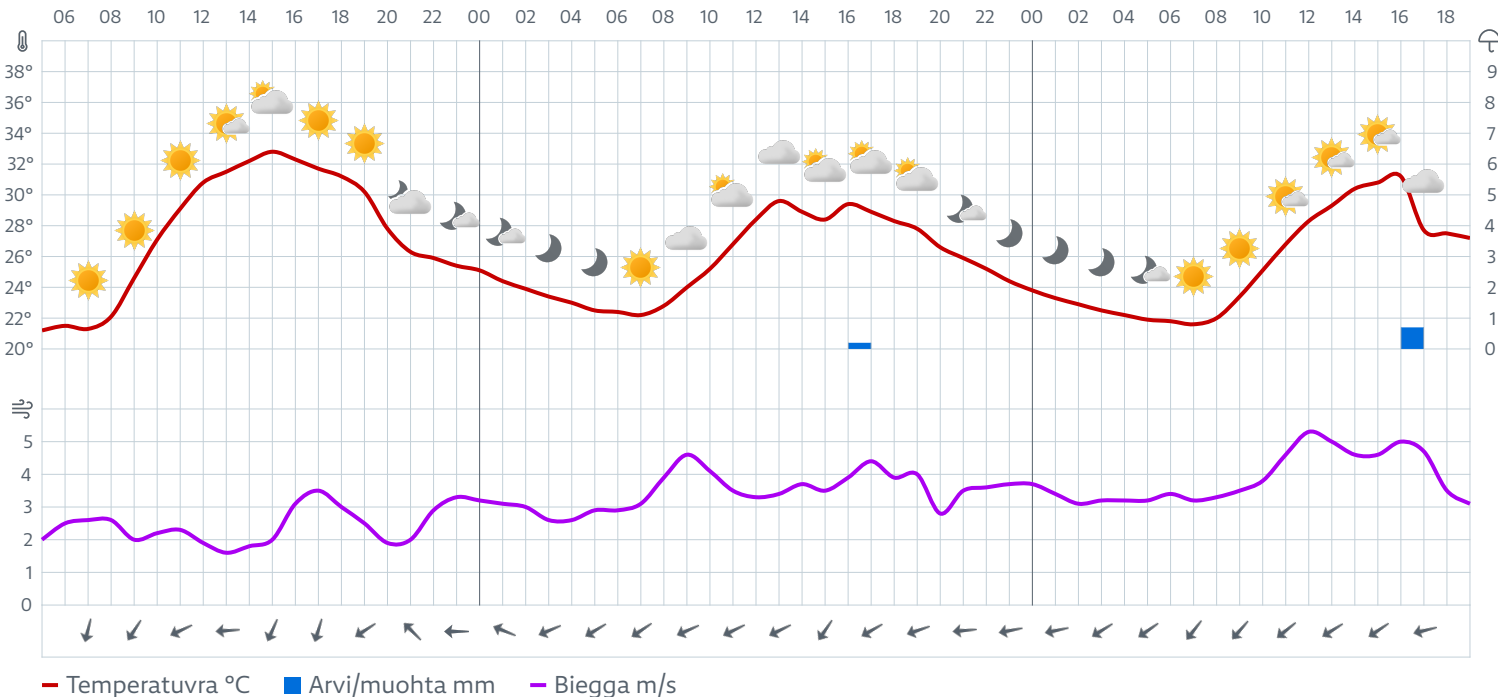

## Meteográtma Bor. 21. b. tii. 05:00 – Bor. 23. b. tii. 19:00

Ga. bor. 21. b.

Du. bor. 22. b.

Be. bor. 23. b.

## Guhkesáiggedieđáhus bor. 21. b. – bor. 28. b.

	00–12	12–00	Maks./min. temperatuvra	Arvi/Muohta mm	Maks./min. bieggá m/s
Ga. bor. 21. b.			33° / 21°		4 / 1
Du. bor. 22. b.			30° / 22°	0,6	4 / 3
Be. bor. 23. b.			31° / 22°	0,8	5 / 2
Lá. bor. 24. b.			31° / 22°	0,6	5 / 3
So. bor. 25. b.			33° / 23°	1,1	4 / 3
Vu./má. bor. 26. b.			33° / 23°	2	3 / 2
Ma./di. bor. 27. b.			34° / 23°	0,8	3 / 1
Ga. bor. 28. b.			34° / 23°	0,1	2 / 2