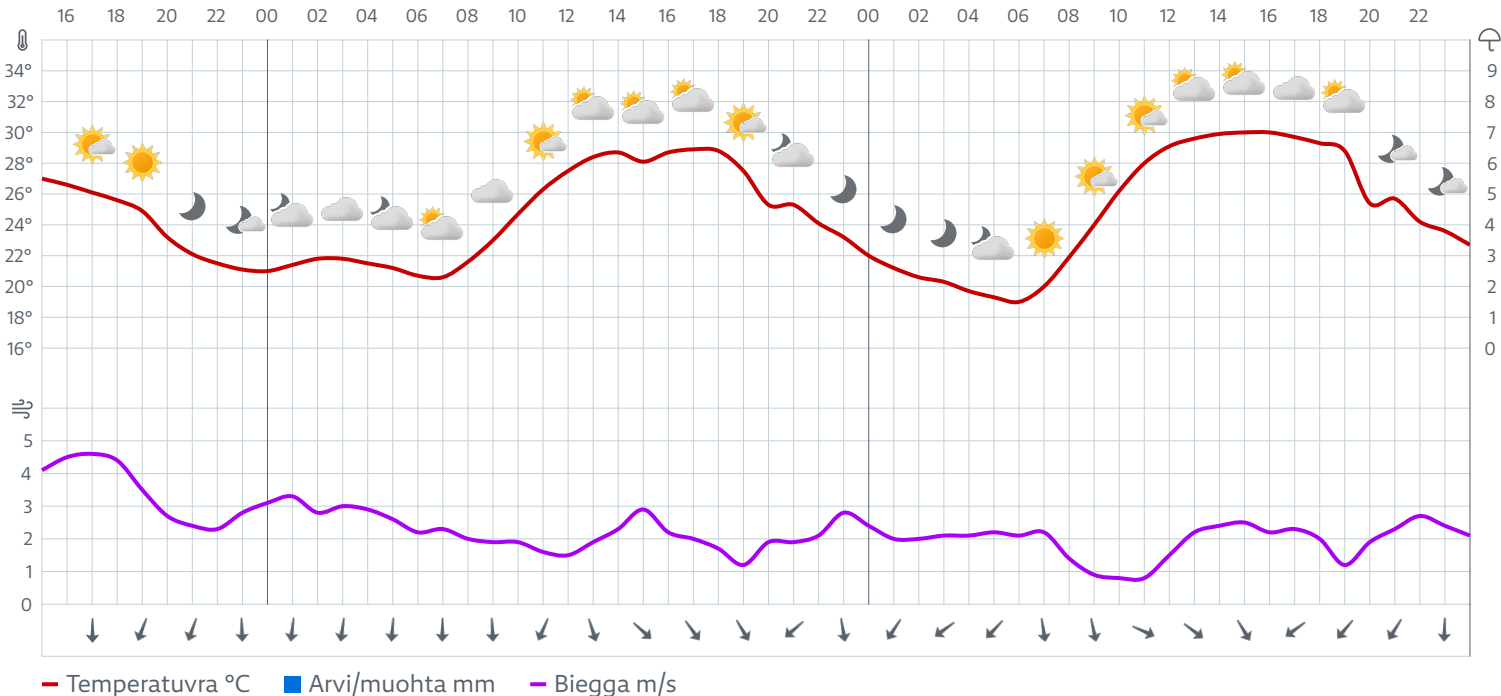

Dálkedieđáhus deike: Township of Texas

Meteográtma Suo. 19. b. tii. 15:00 – Suo. 22. b. tii. 00:00

Be. suo. 19. b.

Lá. suo. 20. b.

So. suo. 21. b.

Guhkesáiggedieđáhus suo. 19. b. – suo. 26. b.

	00-12	12-00	Maks./min. temperatuvra	Arvi/Muohta mm	Maks./min. bieggá m/s
Be. suo. 19. b.			27° / 21°		5 / 2
Lá. suo. 20. b.			29° / 21°		3 / 2
So. suo. 21. b.			30° / 19°		2 / 2
Vu./má. suo. 22. b.			29° / 21°	14	3 / 0
Ma./di. suo. 23. b.			28° / 22°	1,1	2 / 1
Ga. suo. 24. b.			29° / 22°	0,6	3 / 2
Du. suo. 25. b.			31° / 22°	0,6	1 / 1
Be. suo. 26. b.			31° / 22°	0,4	2 / 1