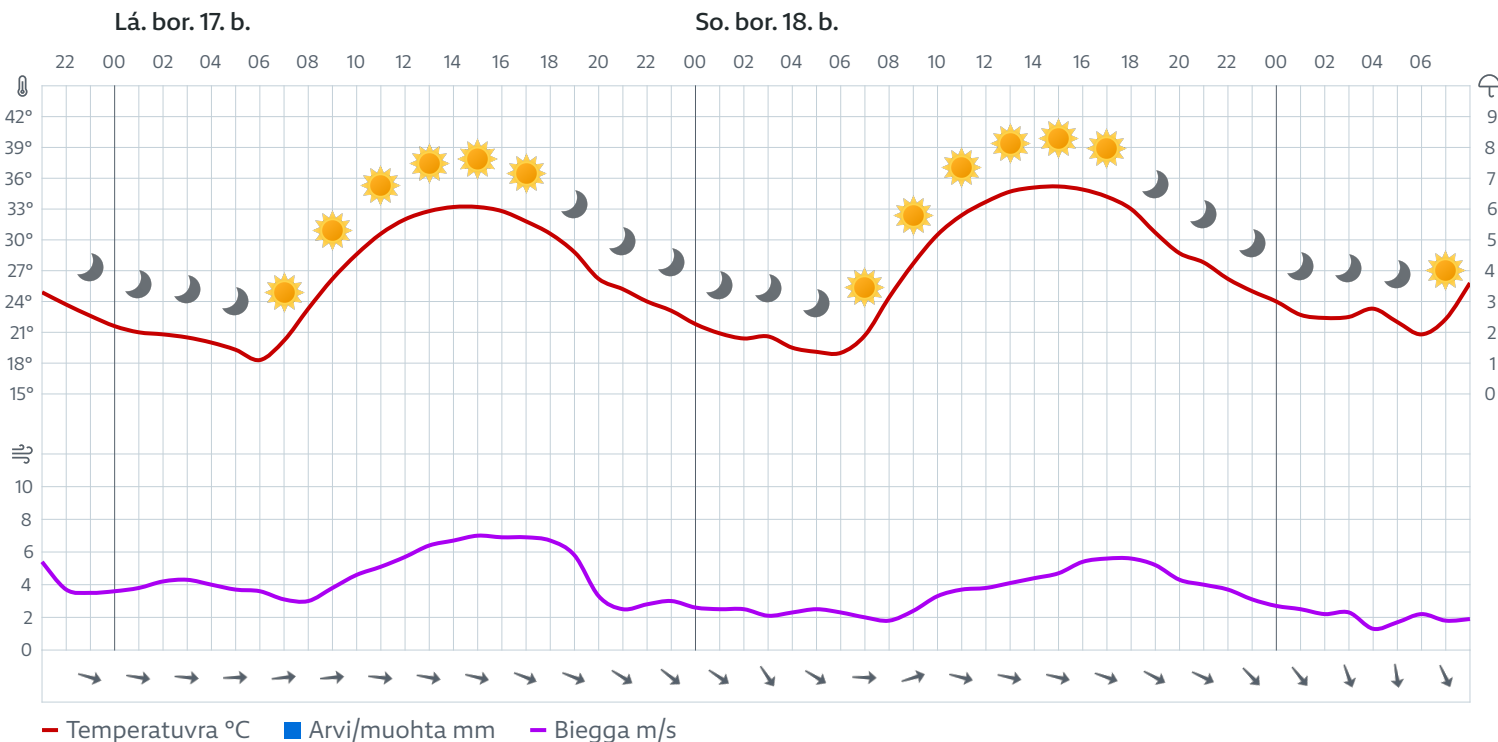

Dálkedieđáhus deike: Queen Alia International Airport

Meteográtma Bor. 16. b. tii. 21:00 – Bor. 19. b. tii. 08:00

Guhkesáiggedieđáhus bor. 16. b. – bor. 23. b.

	00-12	12-00	Maks./min. temperaturva	Arvi/Muohta mm	Maks./min. bieggá m/s
Be. bor. 16. b.		☾	27° / 23°		6 / 4
Lá. bor. 17. b.	☀	☀	33° / 18°		7 / 4
So. bor. 18. b.	☀	☀	35° / 19°		6 / 2
Vu./má. bor. 19. b.	☀	☀	36° / 20°		5 / 3
Ma./di. bor. 20. b.	☀	☀	34° / 19°		5 / 2
Ga. bor. 21. b.	☀	☀	35° / 17°		6 / 1
Du. bor. 22. b.	☀	☀	36° / 18°		4 / 2
Be. bor. 23. b.	☀	☀	37° / 19°		5 / 1