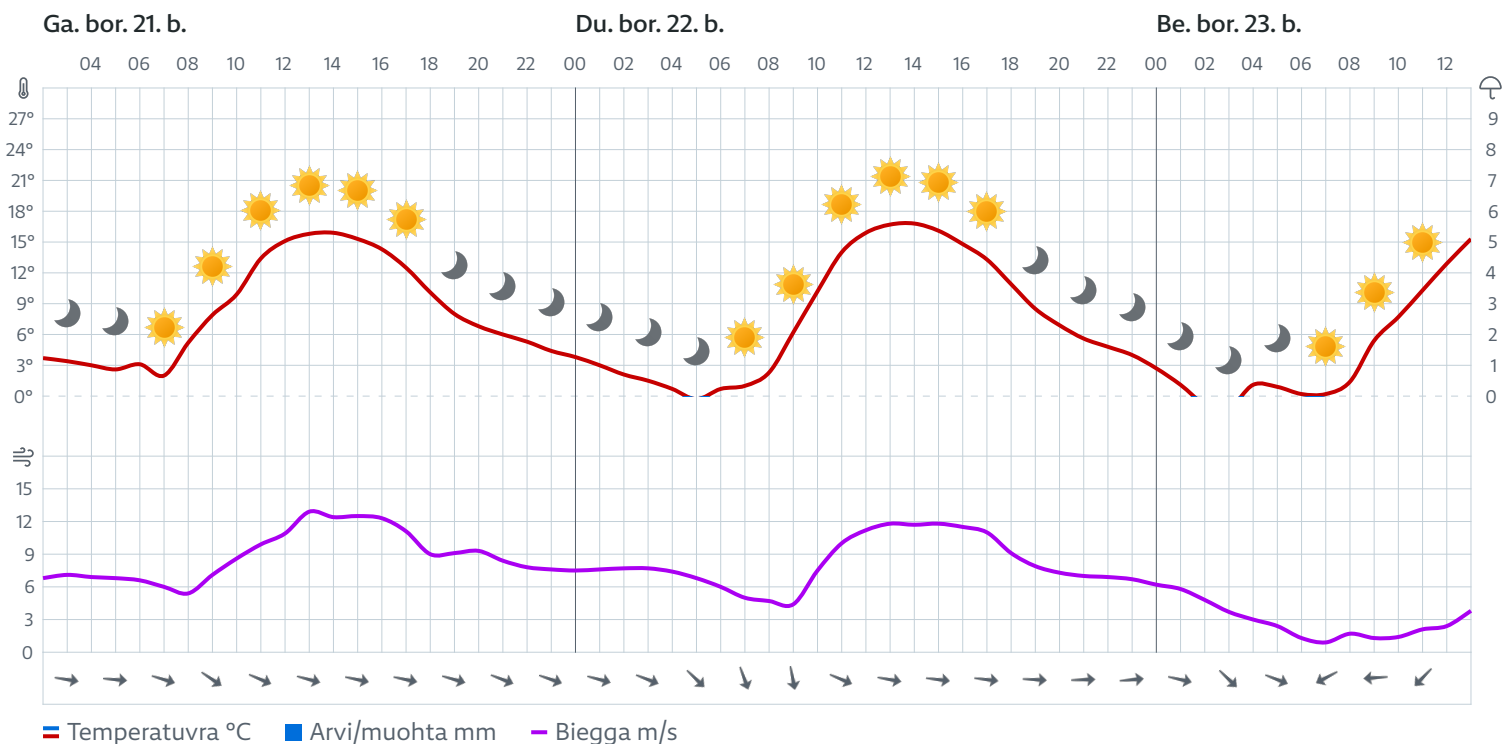

Dálkedieđáhus deike: Estancia Yapokkollu

Meteogramma Bor. 21. b. tii. 02:00 – Bor. 23. b. tii. 13:00

Guhkesáiggedieđáhus bor. 21. b. – bor. 28. b.

	00-12	12-00	Maks./min. temperatuvra	Arvi/Muohta mm	Maks./min. biegga m/s
Ga. bor. 21. b.			16° / 2°		13 / 5
Du. bor. 22. b.			17° / 0°		11 / 6
Be. bor. 23. b.			18° / -1°		7 / 1
Lá. bor. 24. b.			20° / -3°		3 / 1
So. bor. 25. b.			18° / -1°		3 / 1
Vu./má. bor. 26. b.			19° / -1°		3 / 1
Ma./di. bor. 27. b.			19° / -1°		5 / 1
Ga. bor. 28. b.			16° / 1°		9 / 1