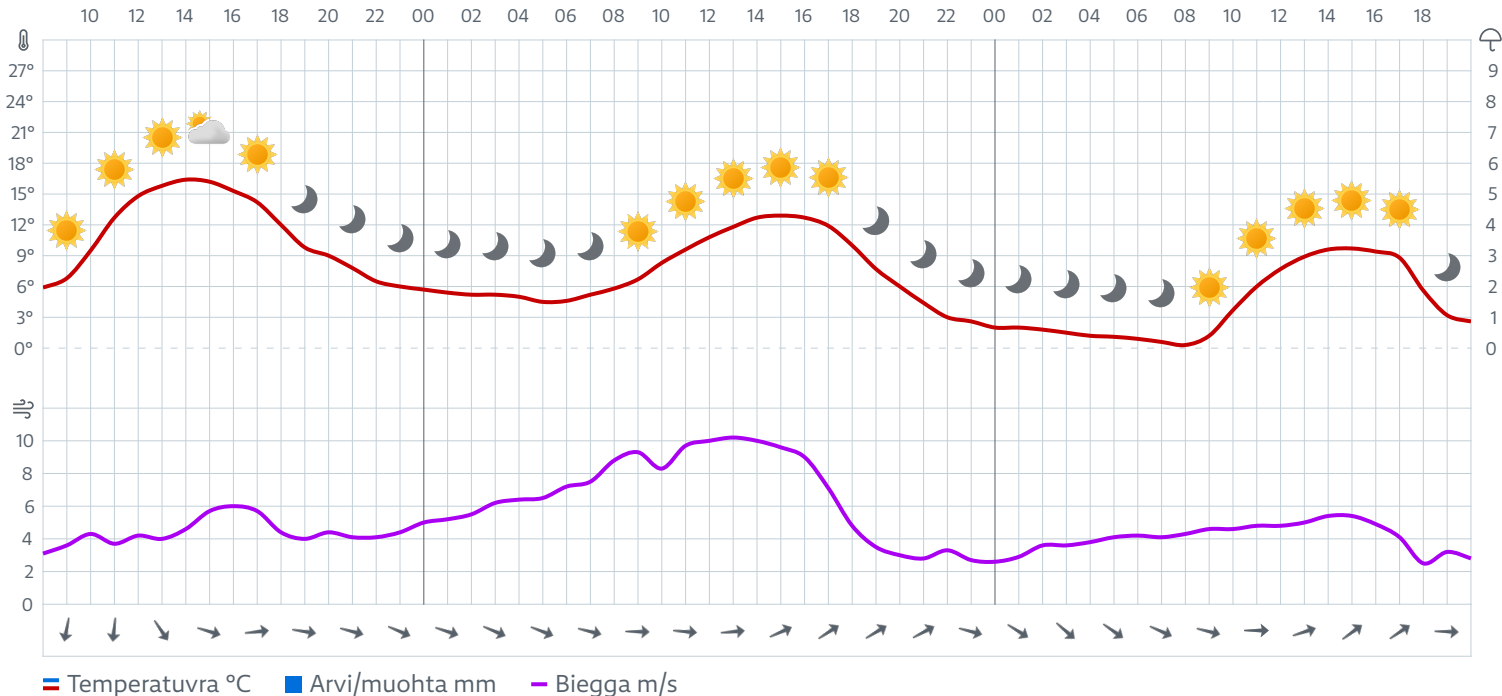

# Dálkedieđáhus deike: Coronel Dorrego

Meteogramma Suo. 26. b. tii. 08:00 – Suo. 28. b. tii. 20:00

Be. suo. 26. b.

Lá. suo. 27. b.

So. suo. 28. b.

## Guhkesáiggedieđáhus suo. 26. b. – bor. 2. b.

|                     | 00-12 | 12-00 | Maks./min. temperatuvra | Arvi/Muohta mm | Maks./min. biegga m/s |
|---------------------|-------|-------|-------------------------|----------------|-----------------------|
| Be. suo. 26. b.     |       |       | 16° / 6°                |                | 6 / 3                 |
| Lá. suo. 27. b.     |       |       | 13° / 2°                |                | 10 / 5                |
| So. suo. 28. b.     |       |       | 10° / 0°                |                | 5 / 3                 |
| Vu./má. suo. 29. b. |       |       | 11° / -1°               |                | 5 / 2                 |
| Ma./di. suo. 30. b. |       |       | 11° / 3°                |                | 10 / 7                |
| Ga. suo. 31. b.     |       |       | 16° / 6°                | 1,8            | 7 / 6                 |
| Du. bor. 1. b.      |       |       | 17° / 11°               | 6,4            | 6 / 1                 |
| Be. bor. 2. b.      |       |       | 18° / 6°                | 3,6            | 3 / 1                 |