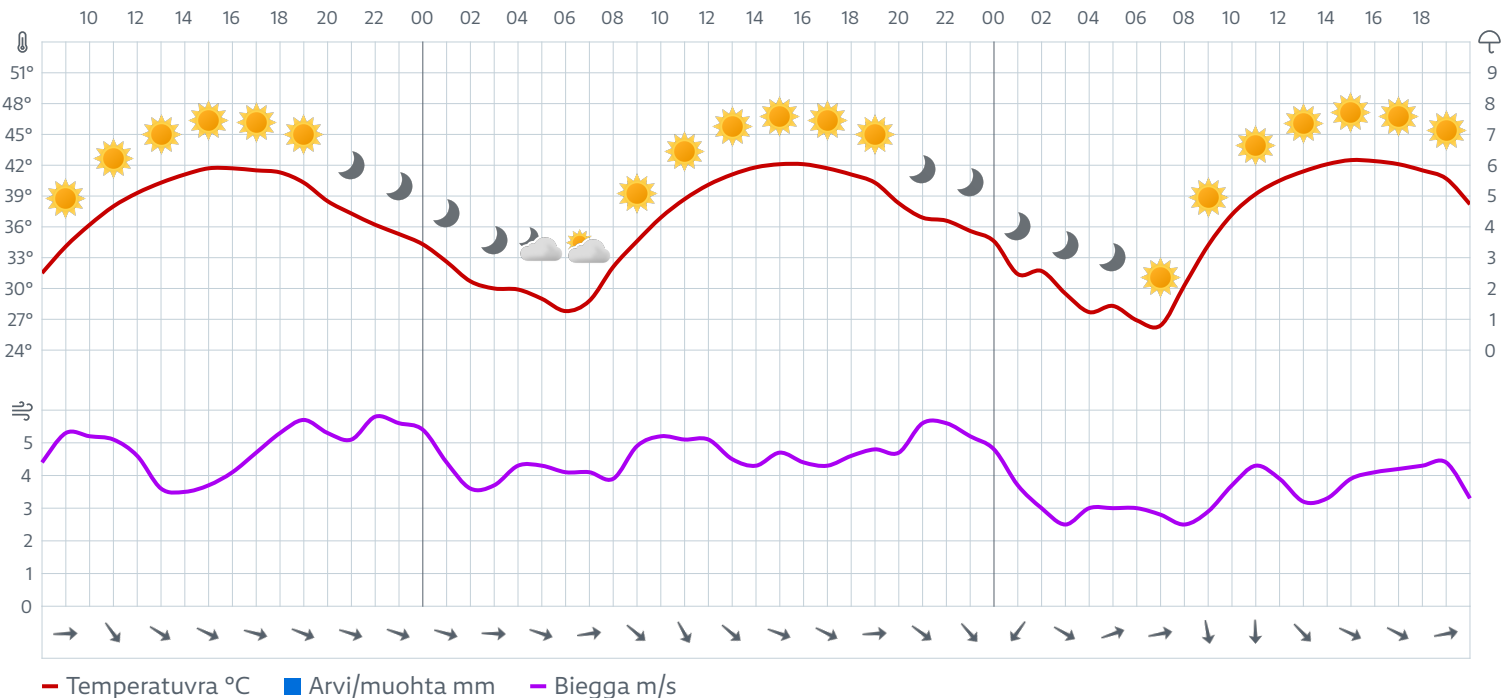

Dálkedieđáhus deike: Luxor

Meteogramma Suo. 29. b. tii. 08:00 – Suo. 31. b. tii. 20:00

Vu./má. suo. 29. b.

Ma./di. suo. 30. b.

Ga. suo. 31. b.

Guhkesáiggedieđáhus suo. 29. b. – bor. 5. b.

	00-12	12-00	Maks./min. temperatuvra	Arvi/Muohta mm	Maks./min. bieggá m/s
Vu./má. suo. 29. b.			42° / 28°		6 / 4
Ma./di. suo. 30. b.			42° / 28°		5 / 4
Ga. suo. 31. b.			43° / 26°		5 / 3
Du. bor. 1. b.			44° / 27°		2 / 1
Be. bor. 2. b.			46° / 28°		3 / 1
Lá. bor. 3. b.			46° / 32°		2 / 1
So. bor. 4. b.			46° / 30°		5 / 1
Vu./má. bor. 5. b.			44° / 29°		6 / 2