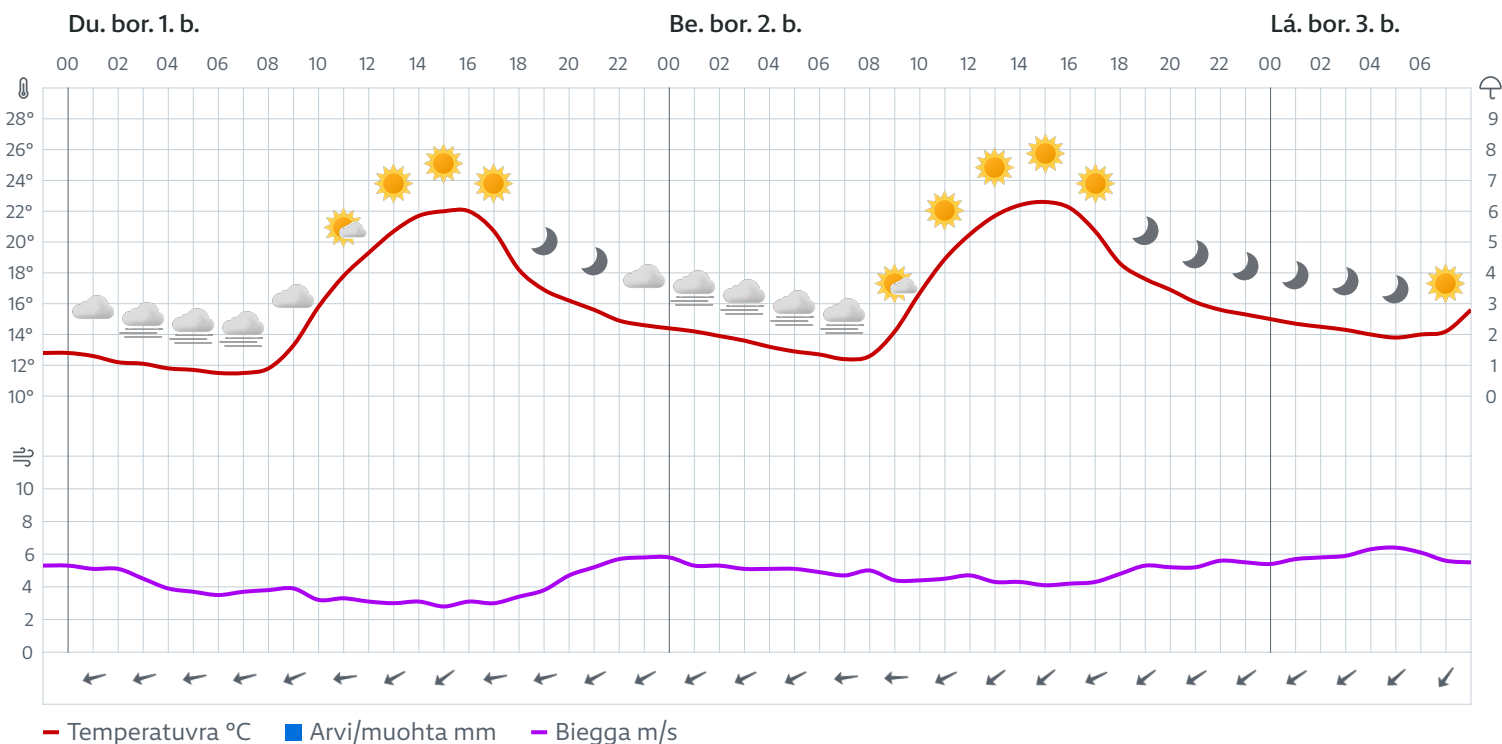

Dálkedieđáhus deike: Arroio do Meio

Meteogramma Suo. 31. b. tii. 23:00 – Bor. 3. b. tii. 08:00

Guhkesáiggedieđáhus suo. 31. b. – bor. 7. b.

	00-12	12-00	Maks./min. temperatuvra	Arvi/Muohta mm	Maks./min. biegga m/s
Ga. suo. 31. b.			13° / 13°		5 / 5
Du. bor. 1. b.			22° / 12°		5 / 3
Be. bor. 2. b.			23° / 12°		6 / 5
Lá. bor. 3. b.			25° / 14°		5 / 3
So. bor. 4. b.			26° / 15°		4 / 3
Vu./má. bor. 5. b.			26° / 14°		4 / 2
Ma./di. bor. 6. b.			27° / 12°		3 / 2
Ga. bor. 7. b.			27° / 12°		3 / 2