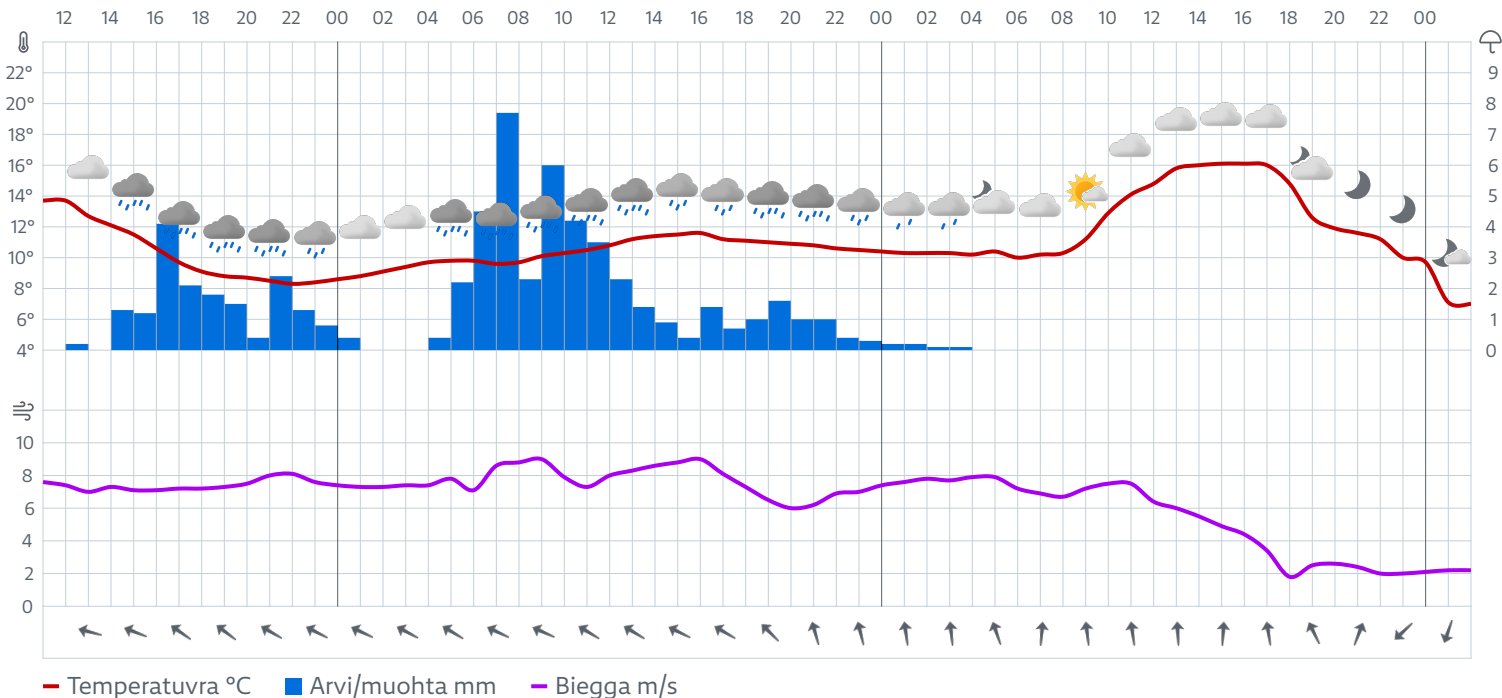

# Dálkedieđáhus deike: Loma Verde

## Meteogramma Bor. 30. b. tii. 11:00 – Čak. 2. b. tii. 02:00

Be. bor. 30. b.

Lá. bor. 31. b.

So. čak. 1. b.

## Guhkesáiggedieđáhus bor. 30. b. – čak. 6. b.

	00-12	12-00	Maks./min. temperatuvra	Arvi/Muohta mm	Maks./min. biegga m/s
Be. bor. 30. b.			14° / 8°	17	8 / 7
Lá. bor. 31. b.			12° / 9°	44	8 / 7
So. čak. 1. b.			16° / 10°	0,8	7 / 2
Vu./má. čak. 2. b.			18° / 9°	2,2	6 / 2
Ma./di. čak. 3. b.			16° / 7°		5 / 2
Ga. čak. 4. b.			17° / 5°		6 / 3
Du. čak. 5. b.			16° / 4°		6 / 3
Be. čak. 6. b.			19° / 9°		5 / 2