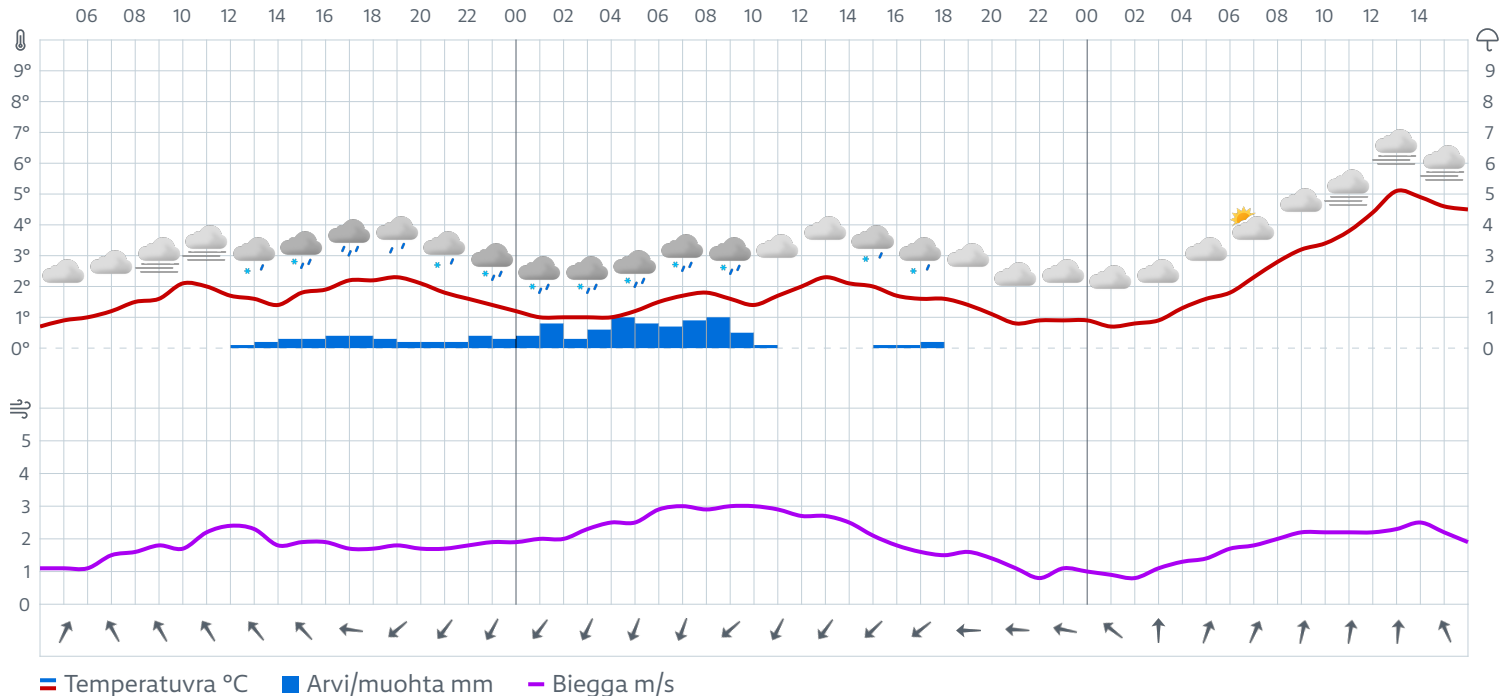

Dálkedieđáhus deike: Zackenberg

Meteogramma Suo. 29. b. tii. 04:00 – Suo. 31. b. tii. 16:00

Vu./má. suo. 29. b.

Ma./di. suo. 30. b.

Ga. suo. 31. b.

Guhkesáiggedieđáhus suo. 29. b. – bor. 5. b.

	00-12	12-00	Maks./min. temperatuvra	Arvi/Muohta mm	Maks./min. biegga m/s
Vu./má. suo. 29. b.			2° / 1°	3,5	2 / 1
Ma./di. suo. 30. b.			2° / 1°	7,9	3 / 2
Ga. suo. 31. b.			6° / 1°	0,1	2 / 1
Du. bor. 1. b.			6° / 3°	1,6	1 / 0
Be. bor. 2. b.			3° / 1°	0,5	2 / 0
Lá. bor. 3. b.			7° / 1°		2 / 1
So. bor. 4. b.			6° / 0°		2 / 1
Vu./má. bor. 5. b.			5° / -1°	3,6	2 / 0