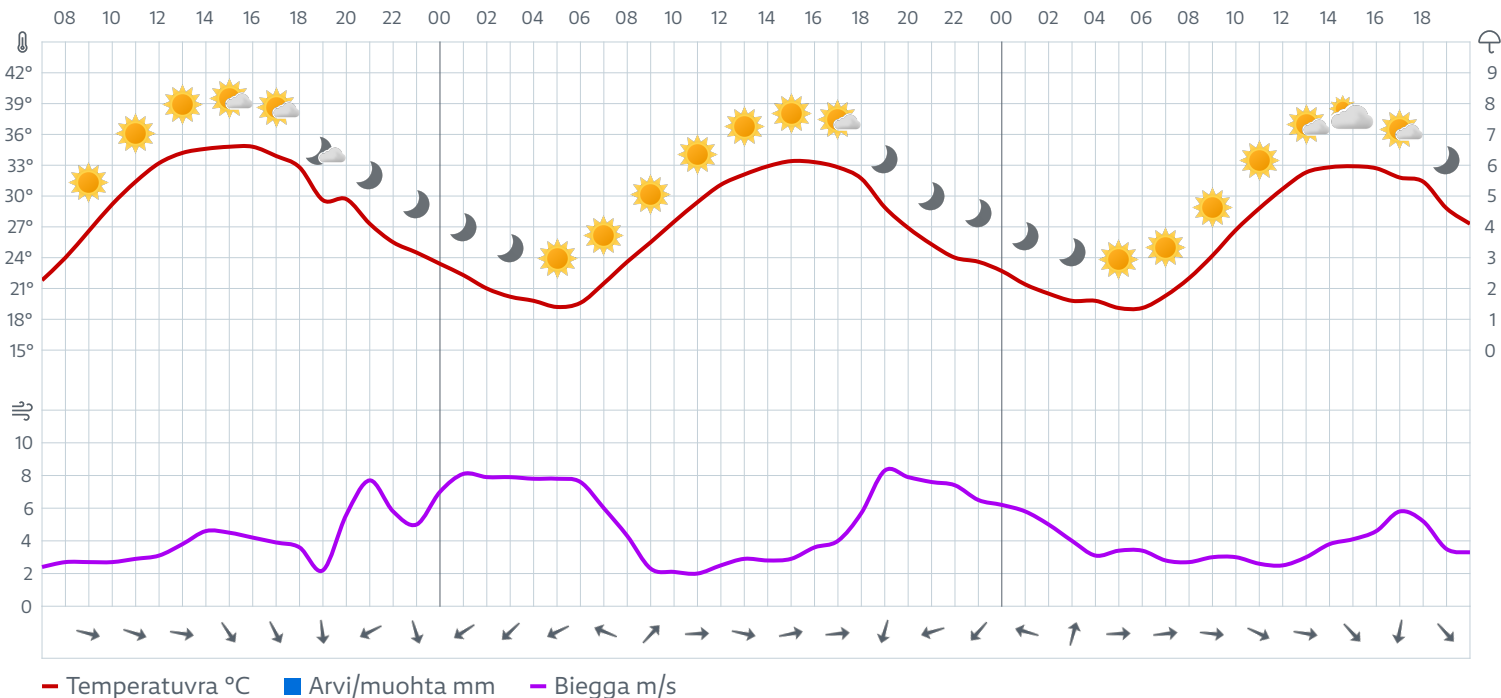

Dálkedieđáhus deike: Khalvat

Meteogramma Bor. 16. b. tii. 07:30 – Bor. 18. b. tii. 20:30

Be. bor. 16. b.

Lá. bor. 17. b.

So. bor. 18. b.

Guhkesáiggedieđáhus bor. 16. b. – bor. 23. b.

	00-12	12-00	Maks./min. temperatuvra	Arvi/Muohta mm	Maks./min. biegga m/s
Be. bor. 16. b.			35° / 21°		8 / 2
Lá. bor. 17. b.			33° / 19°		8 / 3
So. bor. 18. b.			33° / 19°		6 / 3
Vu./má. bor. 19. b.			34° / 18°		4 / 0
Ma./di. bor. 20. b.			37° / 18°		4 / 2
Ga. bor. 21. b.			37° / 19°		3 / 1
Du. bor. 22. b.			37° / 21°		7 / 3
Be. bor. 23. b.			37° / 20°		4 / 2