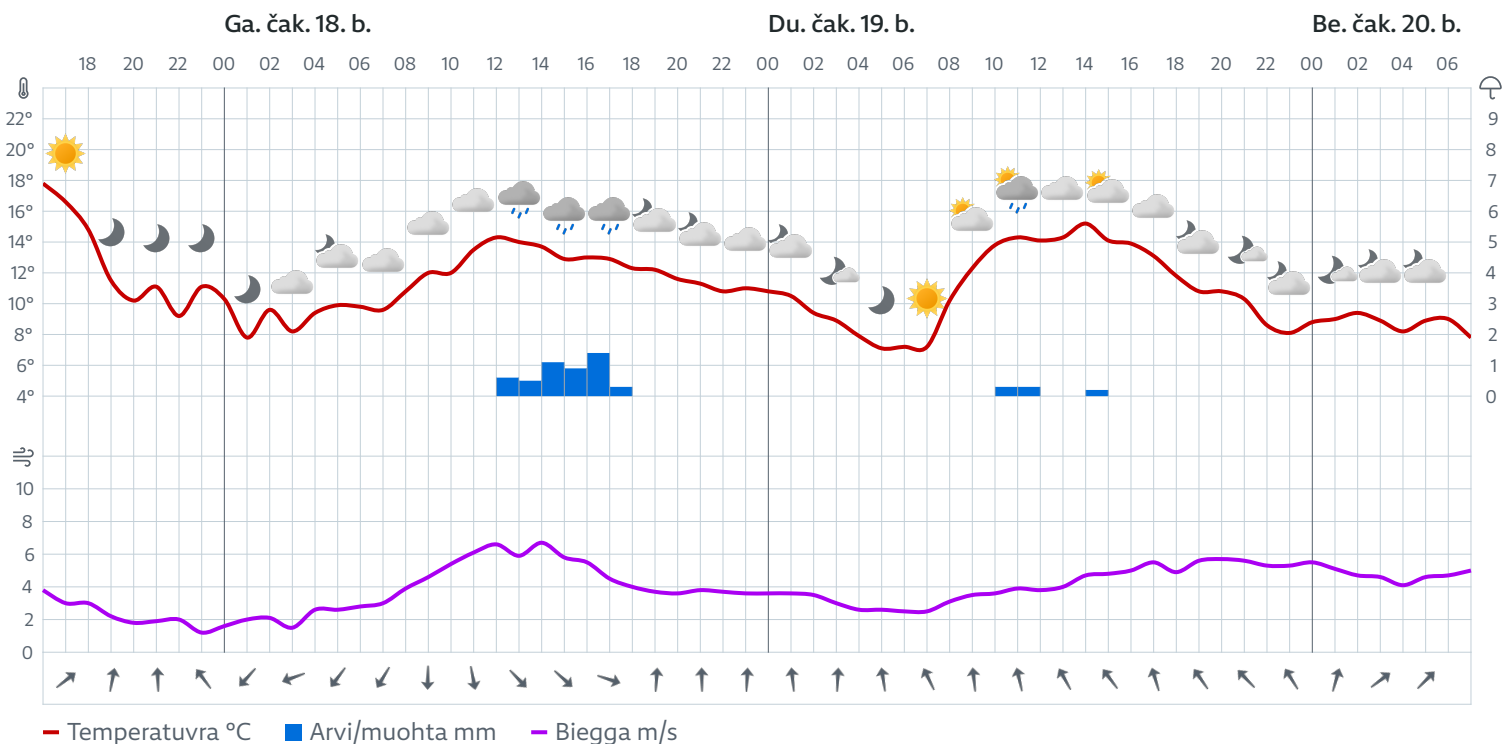

Dálkedieđáhus deike: Paarl

Meteogramma Čak. 17. b. tii. 16:00 – Čak. 20. b. tii. 07:00

Guhkesáiggedieđáhus čak. 17. b. – čak. 24. b.

	00-12	12-00	Maks./min. temperatuvra	Arvi/Muohta mm	Maks./min. biegga m/s
Ma./di. čak. 17. b.		☾	19° / 9°		4 / 1
Ga. čak. 18. b.	☀️☁️	☀️☁️🌧️	14° / 8°	5	7 / 2
Du. čak. 19. b.	☀️☁️🌧️	☀️☁️	15° / 7°	1	5 / 3
Be. čak. 20. b.	☀️☁️	☀️	19° / 5°		6 / 2
Lá. čak. 21. b.	☀️	☀️	22° / 5°		3 / 1
So. čak. 22. b.	☀️☁️	☀️☁️	25° / 7°		3 / 2
Vu./má. čak. 23. b.	☀️☁️	☀️☁️	30° / 13°		4 / 2
Ma./di. čak. 24. b.	☀️☁️	☁️	26° / 13°		3 / 2