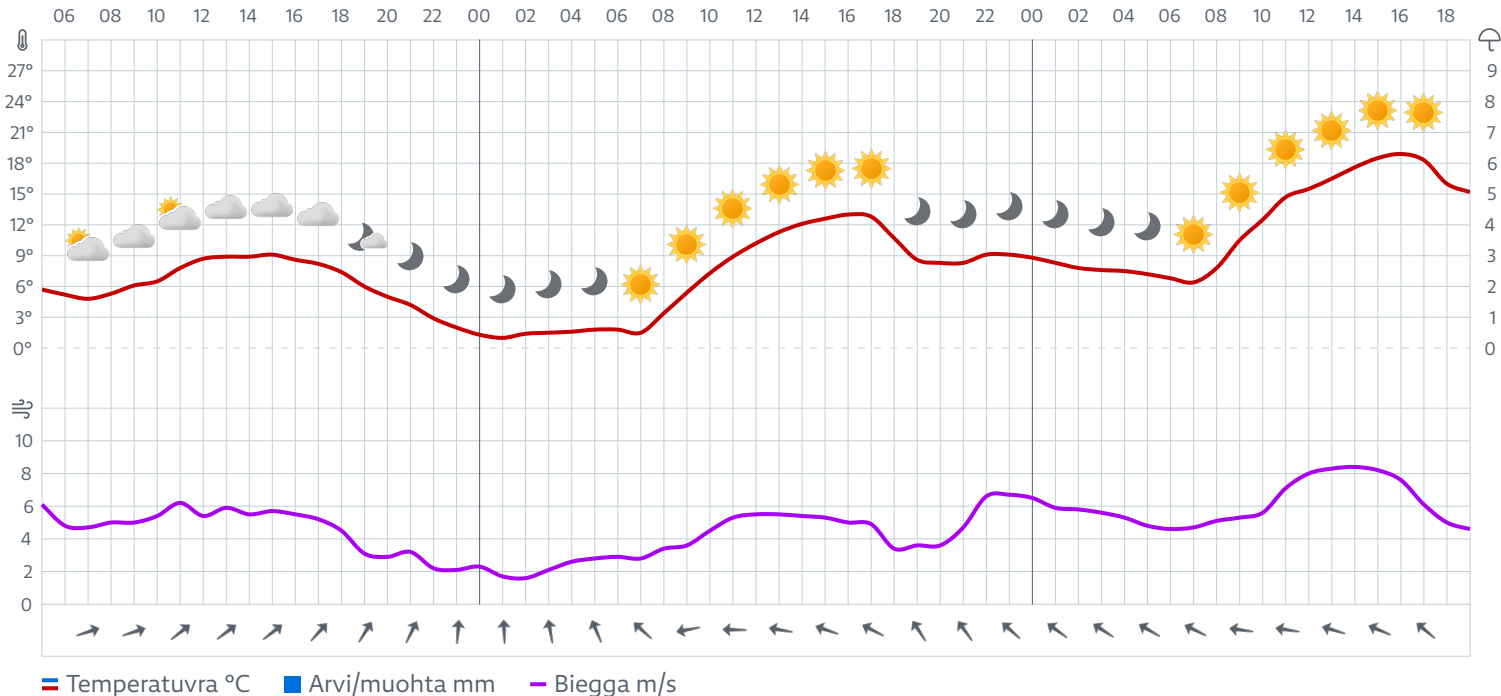

# Dálkedieđáhus deike: De Pakhuys Farm

Meteogramma Bor. 28. b. tii. 05:00 – Bor. 30. b. tii. 19:00

Ga. bor. 28. b.

Du. bor. 29. b.

Be. bor. 30. b.

## Guhkesáiggedieđáhus bor. 28. b. – čak. 4. b.

	00-12	12-00	Maks./min. temperatuvra	Arvi/Muohta mm	Maks./min. biegga m/s
Ga. bor. 28. b.			9° / 2°	0,4	6 / 2
Du. bor. 29. b.			13° / 1°		6 / 2
Be. bor. 30. b.			19° / 6°		8 / 4
Lá. bor. 31. b.			27° / 11°		3 / 2
So. čak. 1. b.			26° / 10°		4 / 2
Vu./má. čak. 2. b.			31° / 15°		3 / 1
Ma./di. čak. 3. b.			31° / 18°		2 / 1
Ga. čak. 4. b.			30° / 17°		3 / 0