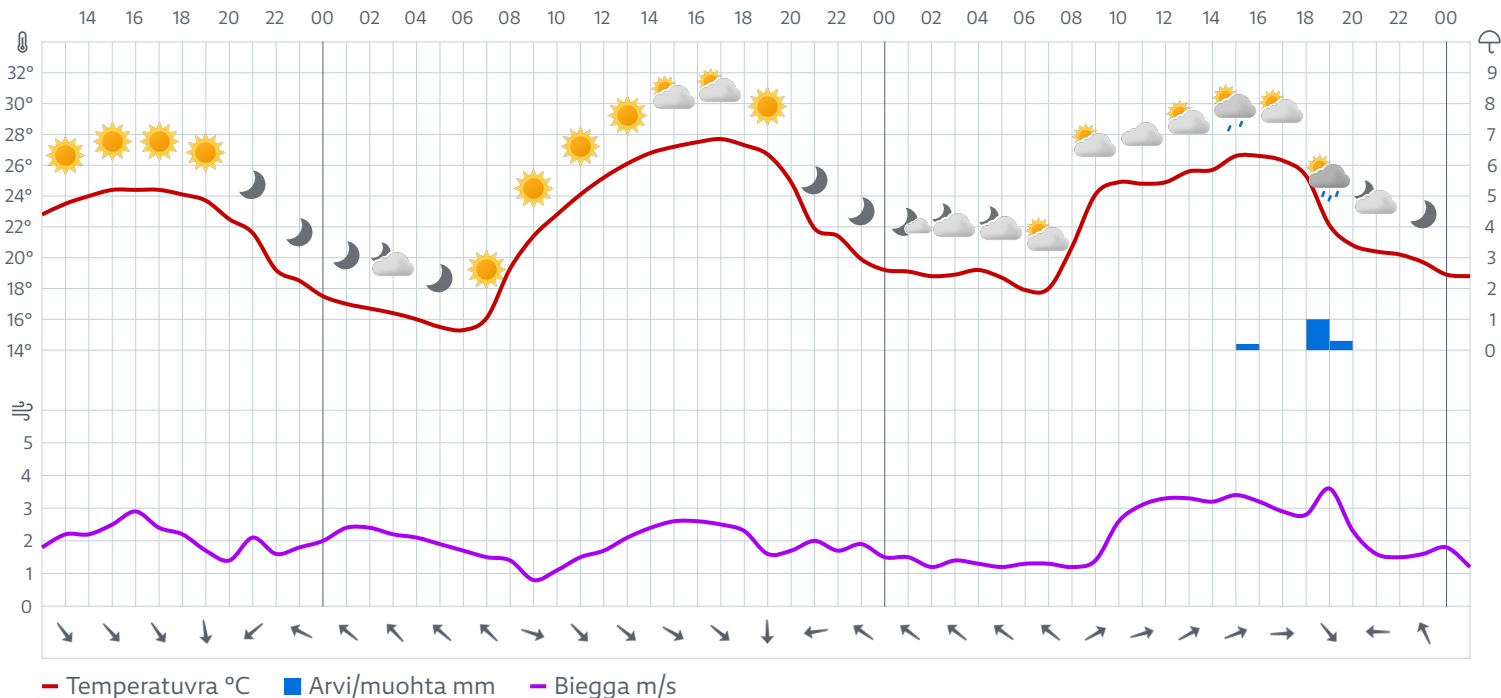

Dálkediđáhus deike: Bahnhof Freiburg-Wiehre

Meteográmma Bor. 5. b. tii. 12:00 – Bor. 8. b. tii. 01:00

Vu./má. bor. 5. b.

Ma./di. bor. 6. b.

Ga. bor. 7. b.

Guhkesáiggediđáhus bor. 5. b. – bor. 12. b.

	00-12	12-00	Maks./min. temperatuvra	Arvi/Muohta	Maks./min. bieggá
Vu./má. bor. 5. b.			24° / 19°		3 / 1
Ma./di. bor. 6. b.			28° / 15°		2 / 2
Ga. bor. 7. b.			27° / 18°	1,8	3 / 1
Du. bor. 8. b.			26° / 18°	0,2	1 / 0
Be. bor. 9. b.			28° / 18°	0,6	5 / 2
Lá. bor. 10. b.			26° / 17°	0,3	2 / 0
So. bor. 11. b.			28° / 16°		2 / 1
Vu./má. bor. 12. b.			34° / 19°	0,8	5 / 2