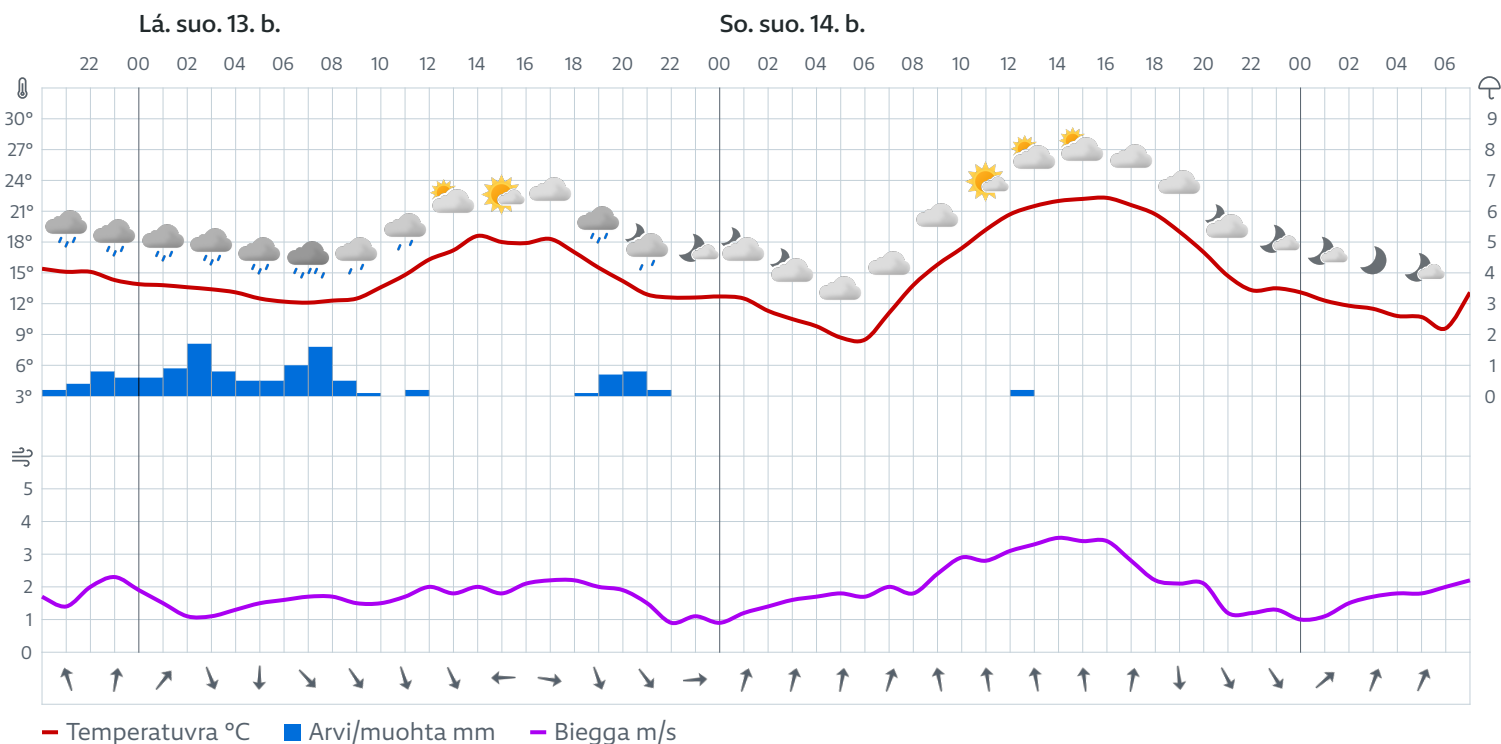

Dálkedieđáhus deike: Obernberg am Brenner

Meteogramma Suo. 12. b. tii. 20:00 – Suo. 15. b. tii. 07:00

Guhkesáiggedieđáhus suo. 12. b. – suo. 19. b.

	00-12	12-00	Maks./min. temperatuvra	Arvi/Muohta mm	Maks./min. bieggá m/s
Be. suo. 12. b.			17° / 14°	2,2	2 / 1
Lá. suo. 13. b.			19° / 12°	11	2 / 2
So. suo. 14. b.			22° / 9°	0,4	3 / 1
Vu./má. suo. 15. b.			24° / 10°		4 / 1
Ma./di. suo. 16. b.			20° / 9°	2,4	2 / 1
Ga. suo. 17. b.			25° / 12°	0,1	3 / 1
Du. suo. 18. b.			26° / 11°	0,2	2 / 1
Be. suo. 19. b.			25° / 13°	0,5	2 / 0