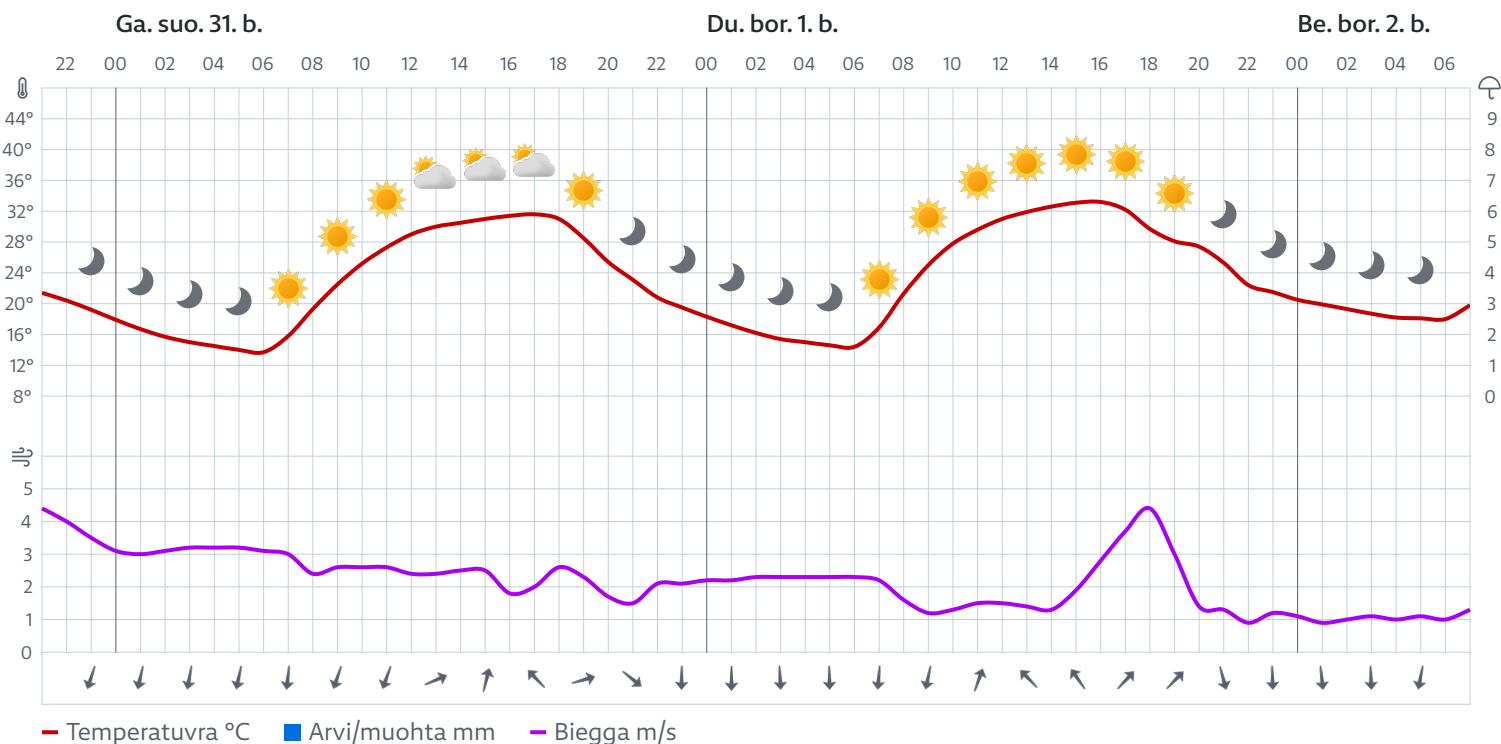

Dálkedieđáhus deike: Železnička Stanica

Nikšić

Meteográmma Suo. 30. b. tii. 21:00 – Bor. 2. b. tii. 07:00

Guhkesáiggedieđáhus suo. 30. b. – bor. 6. b.

	00-12	12-00	Maks./min. temperatuvra	Arvi/Muohta mm	Maks./min. biegga m/s
Ma./di. suo. 30. b.		☾	23° / 19°		4 / 4
Ga. suo. 31. b.	☀	☀☁	32° / 14°		3 / 2
Du. bor. 1. b.	☀	☀	33° / 14°		4 / 2
Be. bor. 2. b.	☀	☀☁	33° / 18°		4 / 1
Lá. bor. 3. b.	☀☁ 🌧	☀☁ 🌧	31° / 17°	4,1	3 / 1
So. bor. 4. b.	☀	☀☁	30° / 16°		2 / 1
Vu./má. bor. 5. b.	☀☁	☀☁	30° / 16°	0,1	2 / 1
Ma./di. bor. 6. b.	☀	☀	30° / 16°	0,1	2 / 1