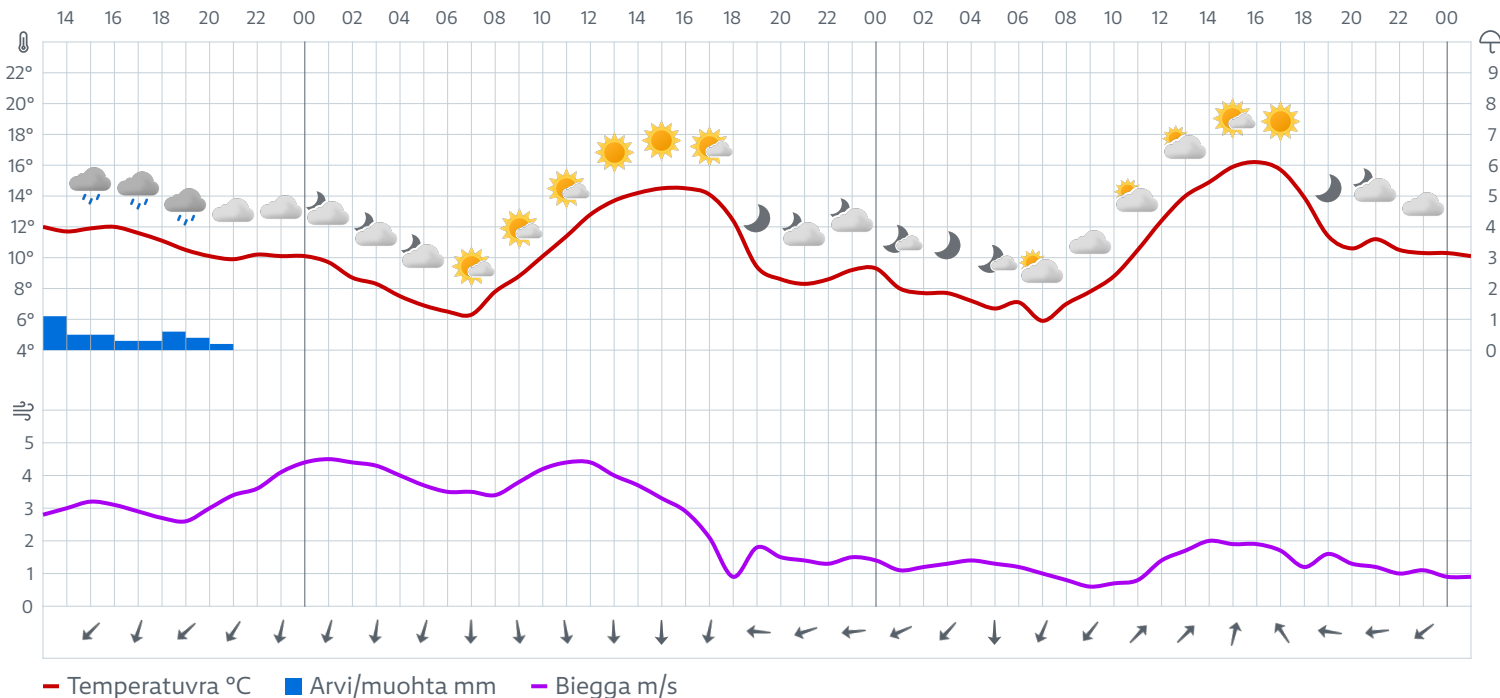

Dálkedieđáhus deike: Insberg

Meteogramma Čak. 28. b. tii. 13:00 – Gol. 1. b. tii. 01:00

Lá. čak. 28. b.

So. čak. 29. b.

Vu./má. čak. 30. b.

Guhkesáiggedieđáhus čak. 28. b. – gol. 5. b.

	00-12	12-00	Maks./min. temperatuvra	Arvi/Muohta mm	Maks./min. biegga m/s
Lá. čak. 28. b.			12° / 10°	5,1	4 / 3
So. čak. 29. b.			15° / 6°		4 / 1
Vu./má. čak. 30. b.			16° / 6°		1 / 1
Ma./di. gol. 1. b.			18° / 9°	0,1	1 / 0
Ga. gol. 2. b.			16° / 10°	37	1 / 0
Du. gol. 3. b.			10° / 8°	30	2 / 1
Be. gol. 4. b.			16° / 8°		2 / 2
Lá. gol. 5. b.			15° / 7°	0,4	1 / 1