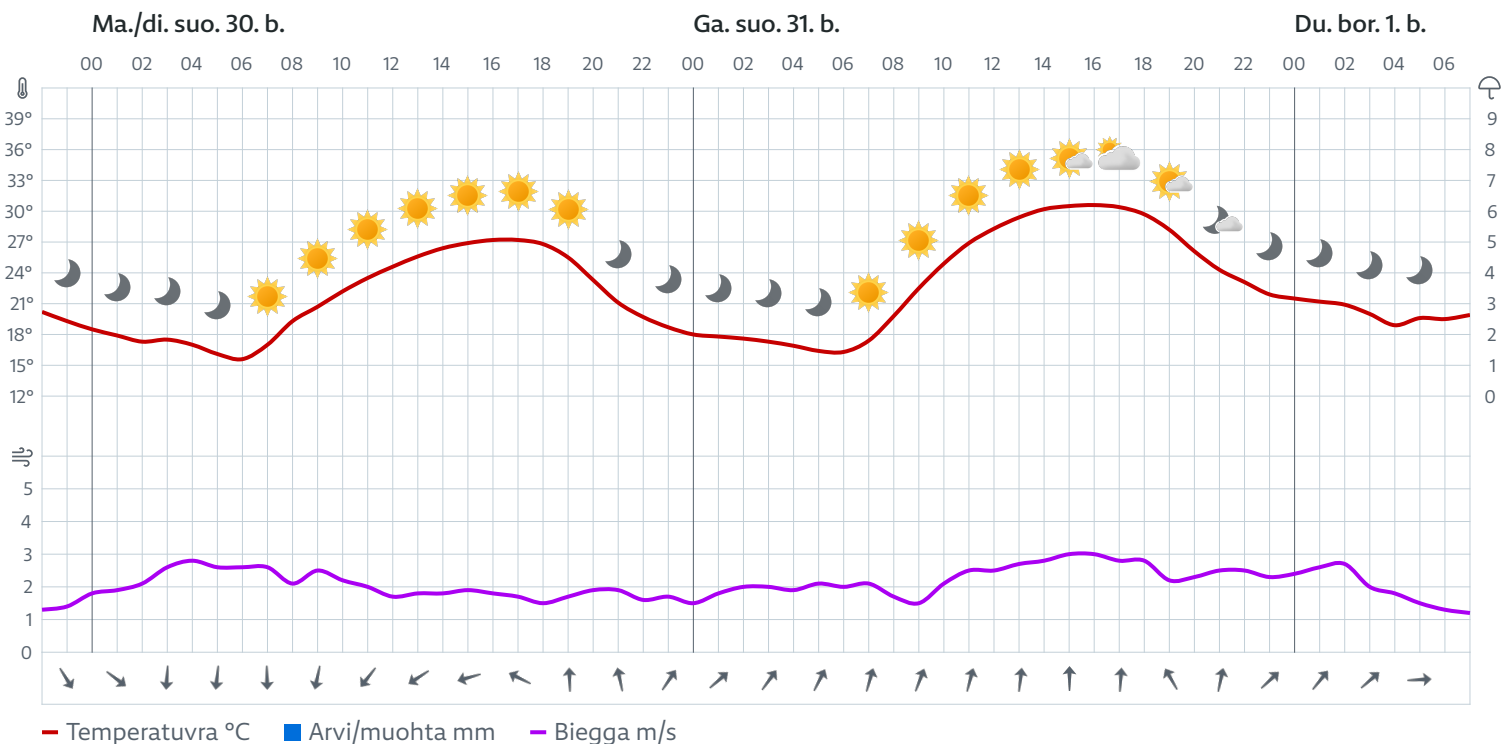

Dálkedieđáhus deike: Cirkovce

Meteográfma Suo. 29. b. tii. 22:00 – Bor. 1. b. tii. 07:00

Guhkesáiggedieđáhus suo. 29. b. – bor. 5. b.

	00-12	12-00	Maks./min. temperaturvra	Arvi/Muohta mm	Maks./min. bieggá m/s
Vu./má. suo. 29. b.		☾	20° / 19°		2 / 1
Ma./di. suo. 30. b.	☀	☀	27° / 16°		3 / 2
Ga. suo. 31. b.	☀	☀☁	31° / 16°		3 / 2
Du. bor. 1. b.	☀☁	☀☁	32° / 19°		2 / 1
Be. bor. 2. b.	☀☁	☁	32° / 20°	0,3	2 / 1
Lá. bor. 3. b.	☀☁ 🌧	☀☁ 🌧	25° / 19°	2,2	3 / 1
So. bor. 4. b.	☀	☀☁	29° / 18°		2 / 0
Vu./má. bor. 5. b.	☀☁	☀☁	31° / 20°		2 / 0