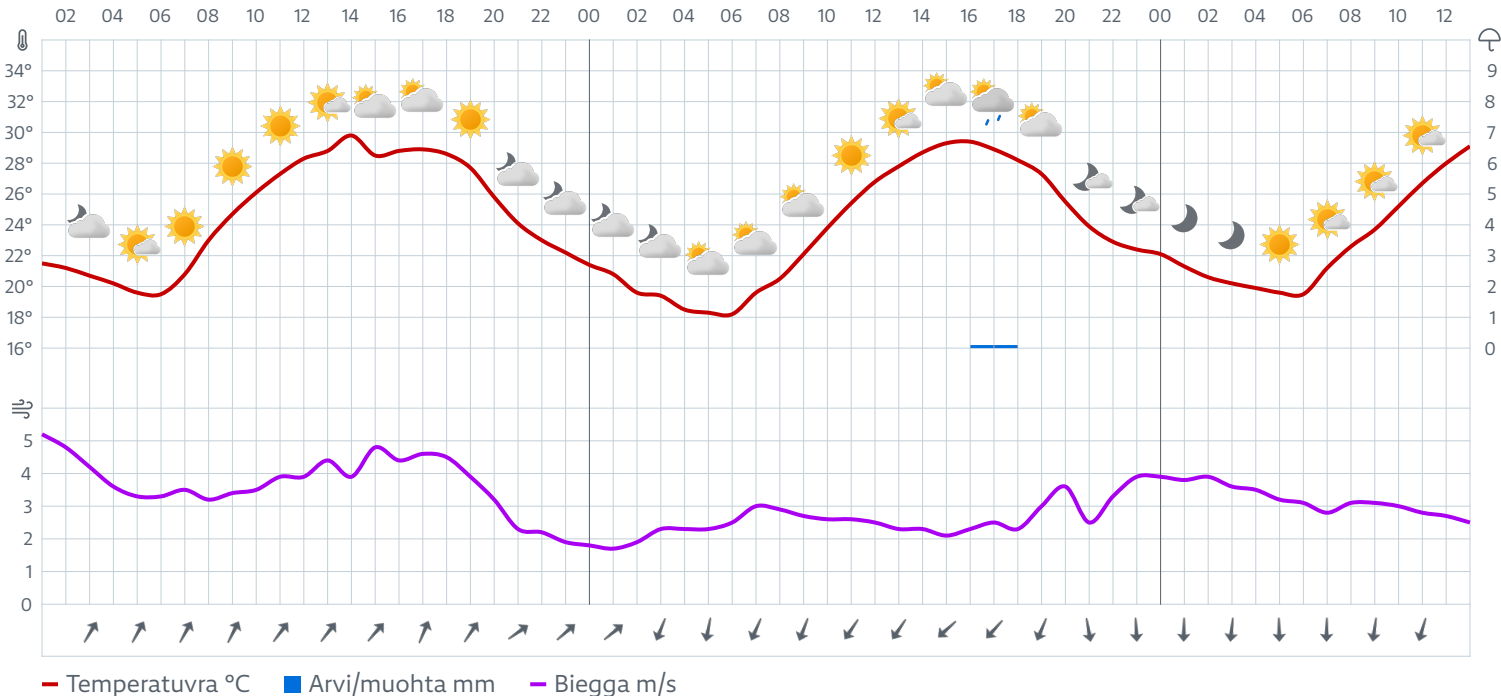

Dálkedieđáhus deike: Cirkovce

Meteogramma Suo. 7. b. tii. 01:00 – Suo. 9. b. tii. 13:00

So. suo. 7. b.

Vu./má. suo. 8. b.

Ma./di. suo. 9. b.

Guhkesáiggedieđáhus suo. 7. b. – suo. 14. b.

	00-12	12-00	Maks./min. temperatuvra	Arvi/Muohta mm	Maks./min. biegga m/s
So. suo. 7. b.			30° / 20°	0,1	5 / 2
Vu./má. suo. 8. b.			29° / 18°	0,2	3 / 2
Ma./di. suo. 9. b.			31° / 20°	0,1	4 / 1
Ga. suo. 10. b.			34° / 20°		2 / 1
Du. suo. 11. b.			32° / 22°		4 / 1
Be. suo. 12. b.			35° / 20°		4 / 0
Lá. suo. 13. b.			36° / 22°		3 / 1
So. suo. 14. b.			34° / 21°	2,8	4 / 0