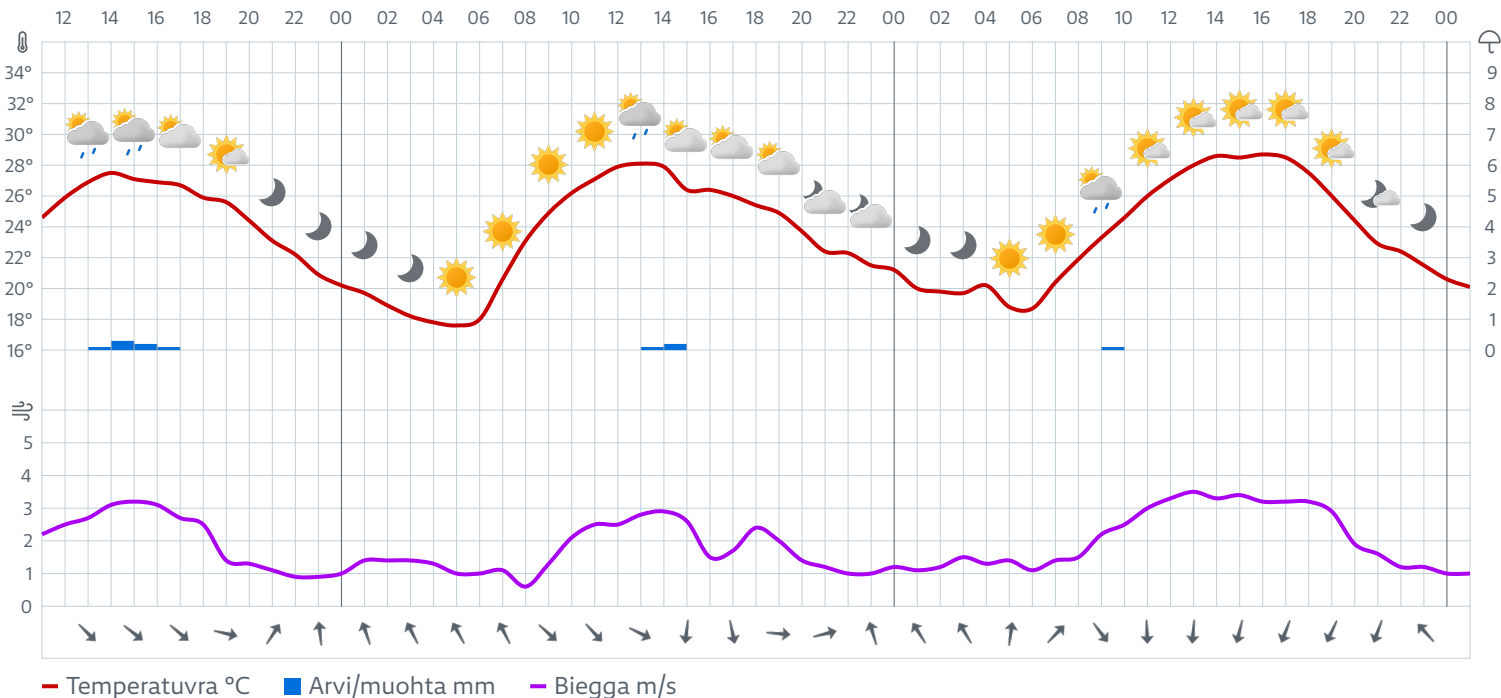

Dálkedieđáhus deike: Sarajevo

Meteogramma Suo. 21. b. tii. 11:00 – Suo. 24. b. tii. 01:00

So. suo. 21. b.

Vu./má. suo. 22. b.

Ma./di. suo. 23. b.

Guhkesáiggedieđáhus suo. 21. b. – suo. 28. b.

	00-12	12-00	Maks./min. temperatuvra	Arvi/Muohta mm	Maks./min. bieggá m/s
So. suo. 21. b.			28° / 21°	0,9	3 / 1
Vu./má. suo. 22. b.			28° / 18°	0,3	3 / 1
Ma./di. suo. 23. b.			29° / 19°	0,5	3 / 1
Ga. suo. 24. b.			26° / 18°	4,9	3 / 1
Du. suo. 25. b.			25° / 16°	0,2	2 / 0
Be. suo. 26. b.			26° / 15°		2 / 0
Lá. suo. 27. b.			27° / 14°		2 / 1
So. suo. 28. b.			31° / 15°		2 / 1