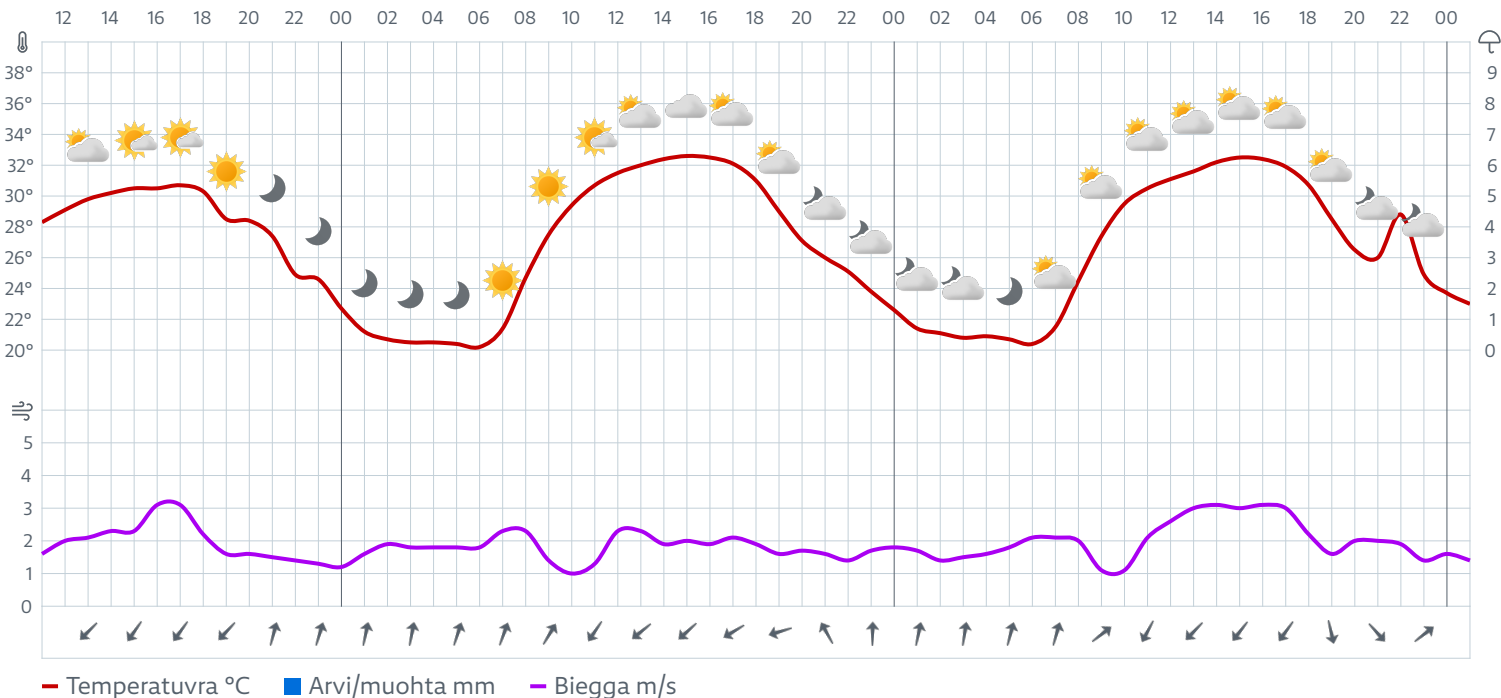

## Meteográtma Bor. 23. b. tii. 11:00 – Bor. 26. b. tii. 01:00

Be. bor. 23. b.

Lá. bor. 24. b.

So. bor. 25. b.

## Guhkesáiggedieđáhus bor. 23. b. – bor. 30. b.

	00-12	12-00	Maks./min. temperatuvra	Arvi/Muohta mm	Maks./min. biegga m/s
Be. bor. 23. b.			31° / 25°		3 / 1
Lá. bor. 24. b.			33° / 20°		2 / 1
So. bor. 25. b.			33° / 20°		3 / 2
Vu./má. bor. 26. b.			30° / 22°		2 / 1
Ma./di. bor. 27. b.			29° / 20°	2,6	2 / 0
Ga. bor. 28. b.			28° / 19°	0,9	2 / 1
Du. bor. 29. b.			30° / 19°		3 / 1
Be. bor. 30. b.			29° / 19°		3 / 1