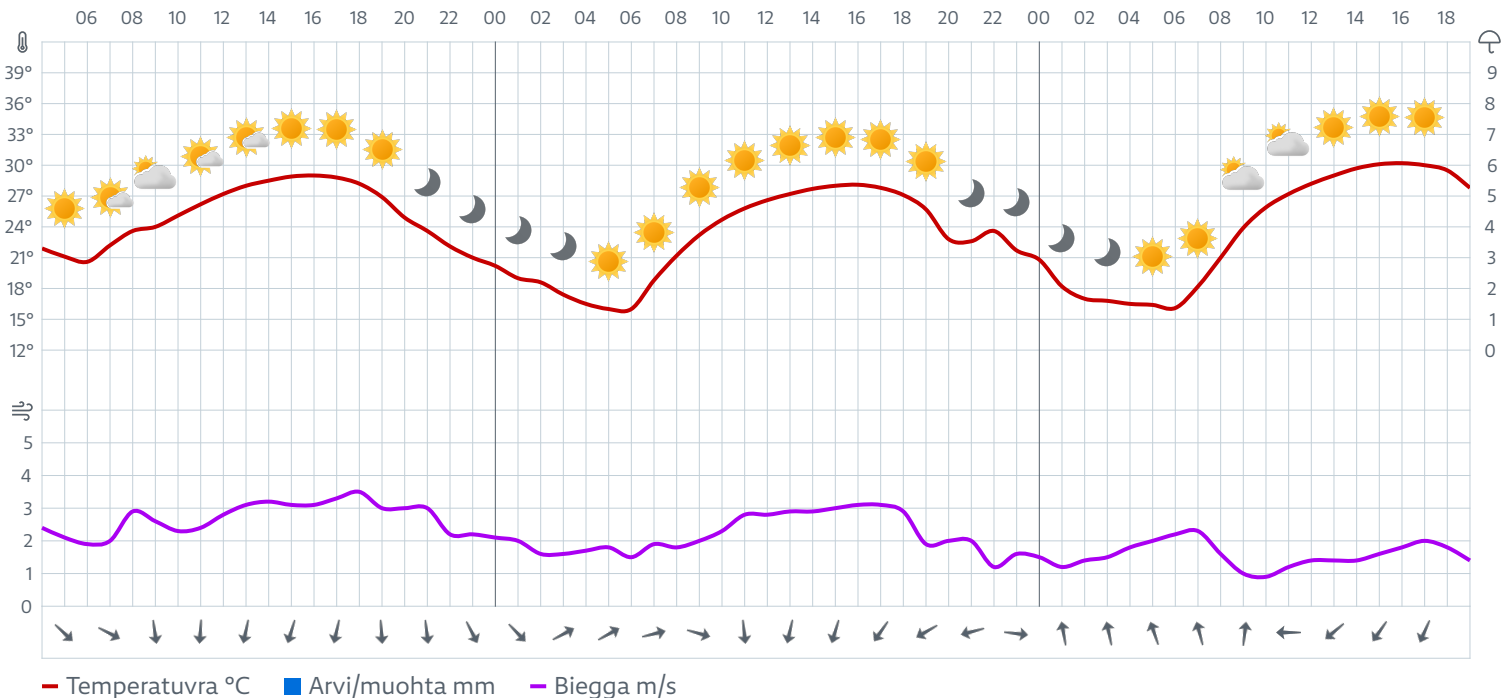

# Dálkediđáhhus deike: Zvornik

Meteográtma Suo. 29. b. tii. 04:00 – Suo. 31. b. tii. 19:00

Vu./má. suo. 29. b.

Ma./di. suo. 30. b.

Ga. suo. 31. b.

## Guhkesáiggediđáhhus suo. 29. b. – bor. 5. b.

	00-12	12-00	Maks./min. temperatuvra	Arvi/Muohta mm	Maks./min. biegga m/s
Vu./má. suo. 29. b.			29° / 21°		4 / 2
Ma./di. suo. 30. b.			28° / 16°		3 / 2
Ga. suo. 31. b.			30° / 16°		2 / 1
Du. bor. 1. b.			35° / 16°		2 / 1
Be. bor. 2. b.			36° / 20°	6,7	3 / 1
Lá. bor. 3. b.			29° / 19°	3,3	2 / 1
So. bor. 4. b.			30° / 20°	1,4	2 / 1
Vu./má. bor. 5. b.			32° / 20°		1 / 1