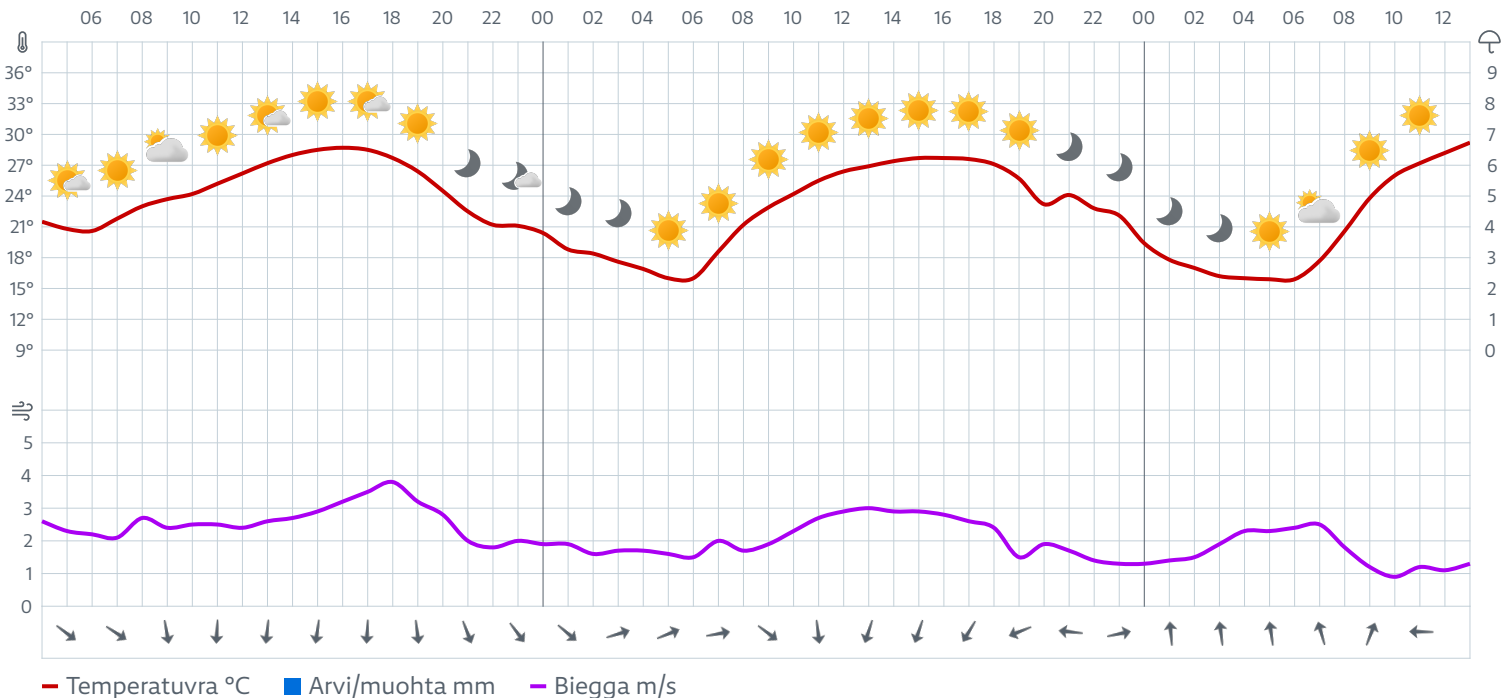

Dálkedieđáhus deike: Zvornik

Meteogramma Suo. 29. b. tii. 04:00 – Suo. 31. b. tii. 13:00

Vu./má. suo. 29. b.

Ma./di. suo. 30. b.

Ga. suo. 31. b.

Guhkesáiggedieđáhus suo. 29. b. – bor. 5. b.

	00-12	12-00	Maks./min. temperatuvra	Arvi/Muohta mm	Maks./min. biegga m/s
Vu./má. suo. 29. b.			29° / 21°		4 / 2
Ma./di. suo. 30. b.			28° / 16°		3 / 2
Ga. suo. 31. b.			31° / 16°		2 / 1
Du. bor. 1. b.			35° / 16°		2 / 1
Be. bor. 2. b.			36° / 20°	6,7	3 / 1
Lá. bor. 3. b.			29° / 19°	3,3	2 / 1
So. bor. 4. b.			30° / 20°	1,4	2 / 1
Vu./má. bor. 5. b.			32° / 20°		1 / 1