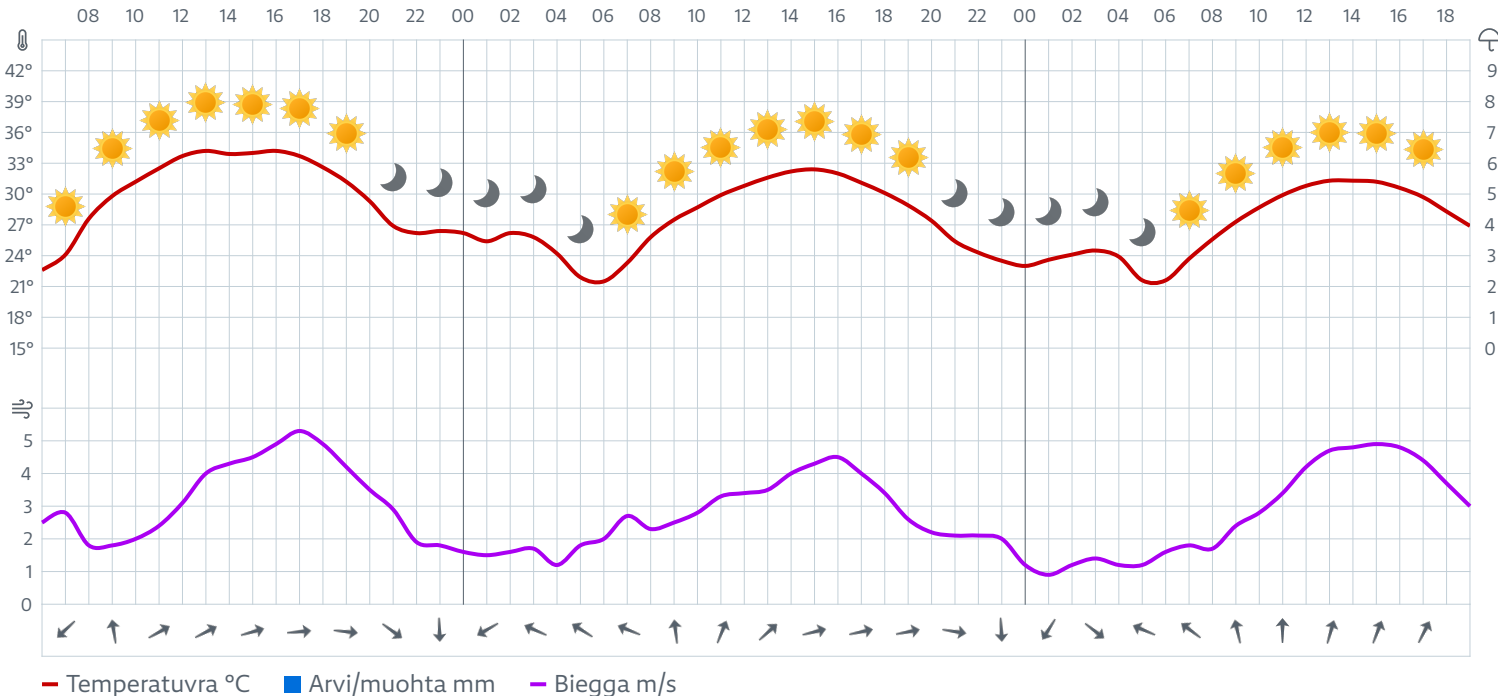

# Dálkedieđáhus deike: Albano Laziale

## Meteogramma Suo. 11. b. tii. 06:00 – Suo. 13. b. tii. 19:00

Du. suo. 11. b.

Be. suo. 12. b.

Lá. suo. 13. b.

## Guhkesáiggedieđáhus suo. 11. b. – suo. 18. b.

	00-12	12-00	Maks./min. temperatuvra	Arvi/Muohta mm	Maks./min. biegga m/s
Du. suo. 11. b.			34° / 22°		5 / 2
Be. suo. 12. b.			32° / 22°		3 / 2
Lá. suo. 13. b.			31° / 21°		4 / 1
So. suo. 14. b.			33° / 19°		4 / 1
Vu./má. suo. 15. b.			35° / 21°		4 / 1
Ma./di. suo. 16. b.			35° / 22°		4 / 1
Ga. suo. 17. b.			35° / 23°		4 / 1
Du. suo. 18. b.			37° / 25°		4 / 0