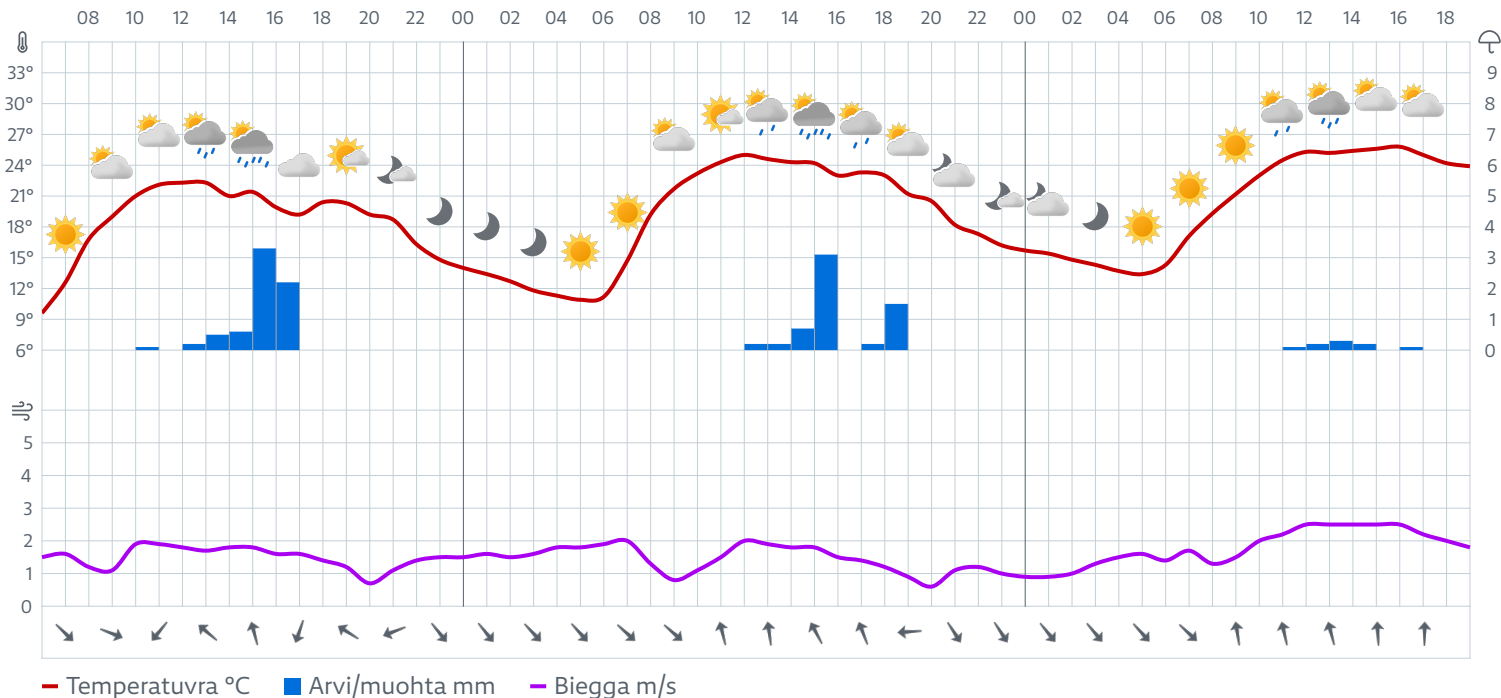

Dálkedieđáhus deike: Alleghe

Meteogramma Gea. 27. b. tii. 06:00 – Gea. 29. b. tii. 19:00

Du. gea. 27. b.

Be. gea. 28. b.

Lá. gea. 29. b.

Guhkesáiggedieđáhus gea. 27. b. – suo. 4. b.

	00-12	12-00	Maks./min. temperatuvra	Arvi/Muohta mm	Maks./min. bieggá m/s
Du. gea. 27. b.			22° / 9°	7,2	2 / 1
Be. gea. 28. b.			25° / 11°	6,2	2 / 1
Lá. gea. 29. b.			26° / 13°	0,9	3 / 1
So. gea. 30. b.			24° / 14°	2,5	3 / 0
Vu./má. suo. 1. b.			21° / 12°	13	1 / 0
Ma./di. suo. 2. b.			22° / 11°	6,2	2 / 0
Ga. suo. 3. b.			18° / 12°	8	1 / 0
Du. suo. 4. b.			22° / 11°	0,1	2 / 0