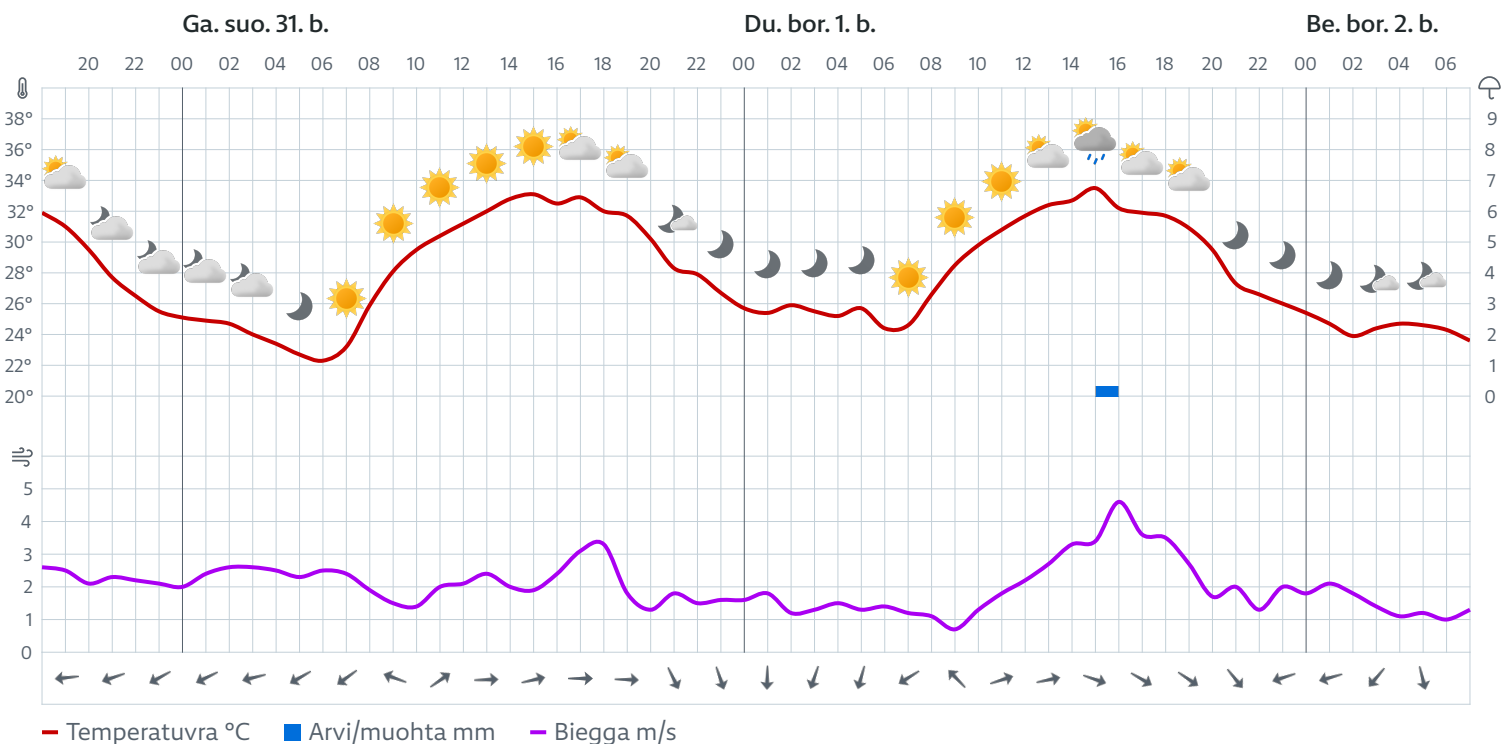

Dálkedieđáhus deike: Brescia

Meteogramma Suo. 30. b. tii. 18:00 – Bor. 2. b. tii. 07:00

Guhkesáiggedieđáhus suo. 30. b. – bor. 6. b.

	00-12	12-00	Maks./min. temperatuvra	Arvi/Muohta mm	Maks./min. bieggá m/s
Ma./di. suo. 30. b.			32° / 26°		3 / 2
Ga. suo. 31. b.			33° / 22°	0,1	3 / 2
Du. bor. 1. b.			34° / 24°	0,3	4 / 1
Be. bor. 2. b.			31° / 23°	0,3	3 / 1
Lá. bor. 3. b.			31° / 21°		2 / 1
So. bor. 4. b.			32° / 21°		3 / 0
Vu./má. bor. 5. b.			32° / 22°		2 / 1
Ma./di. bor. 6. b.			33° / 22°		2 / 1